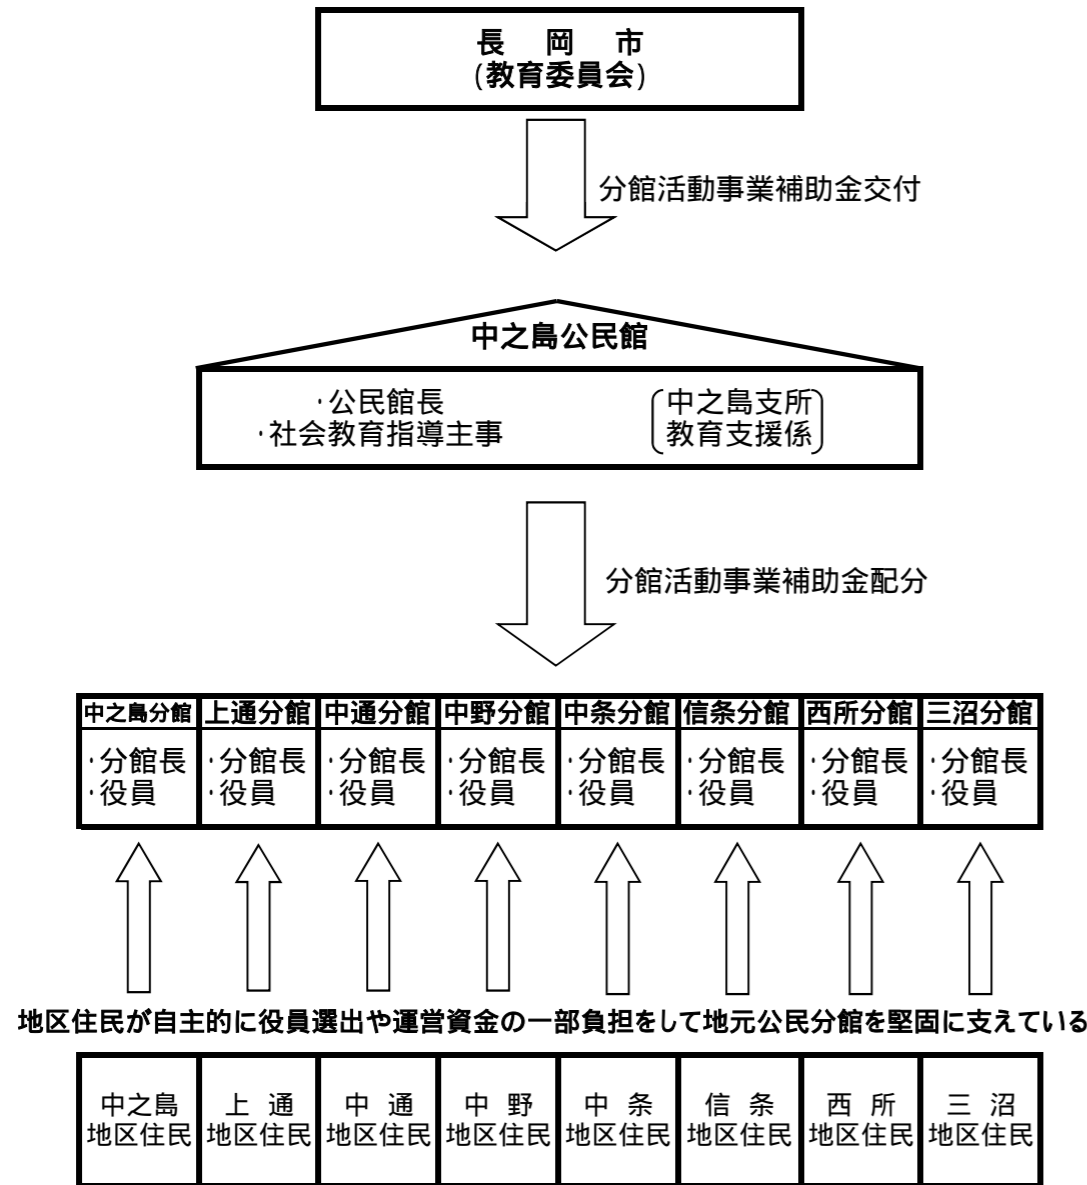

# 公民館からコミセンへの移行イメージ図(案)

平成24年11月9日  
中之島支所地域振興課

## 公民館を中心とした中之島地域の従来からのコミュニティ

## コミュニティセンターを中心とした新たなコミュニティ組織