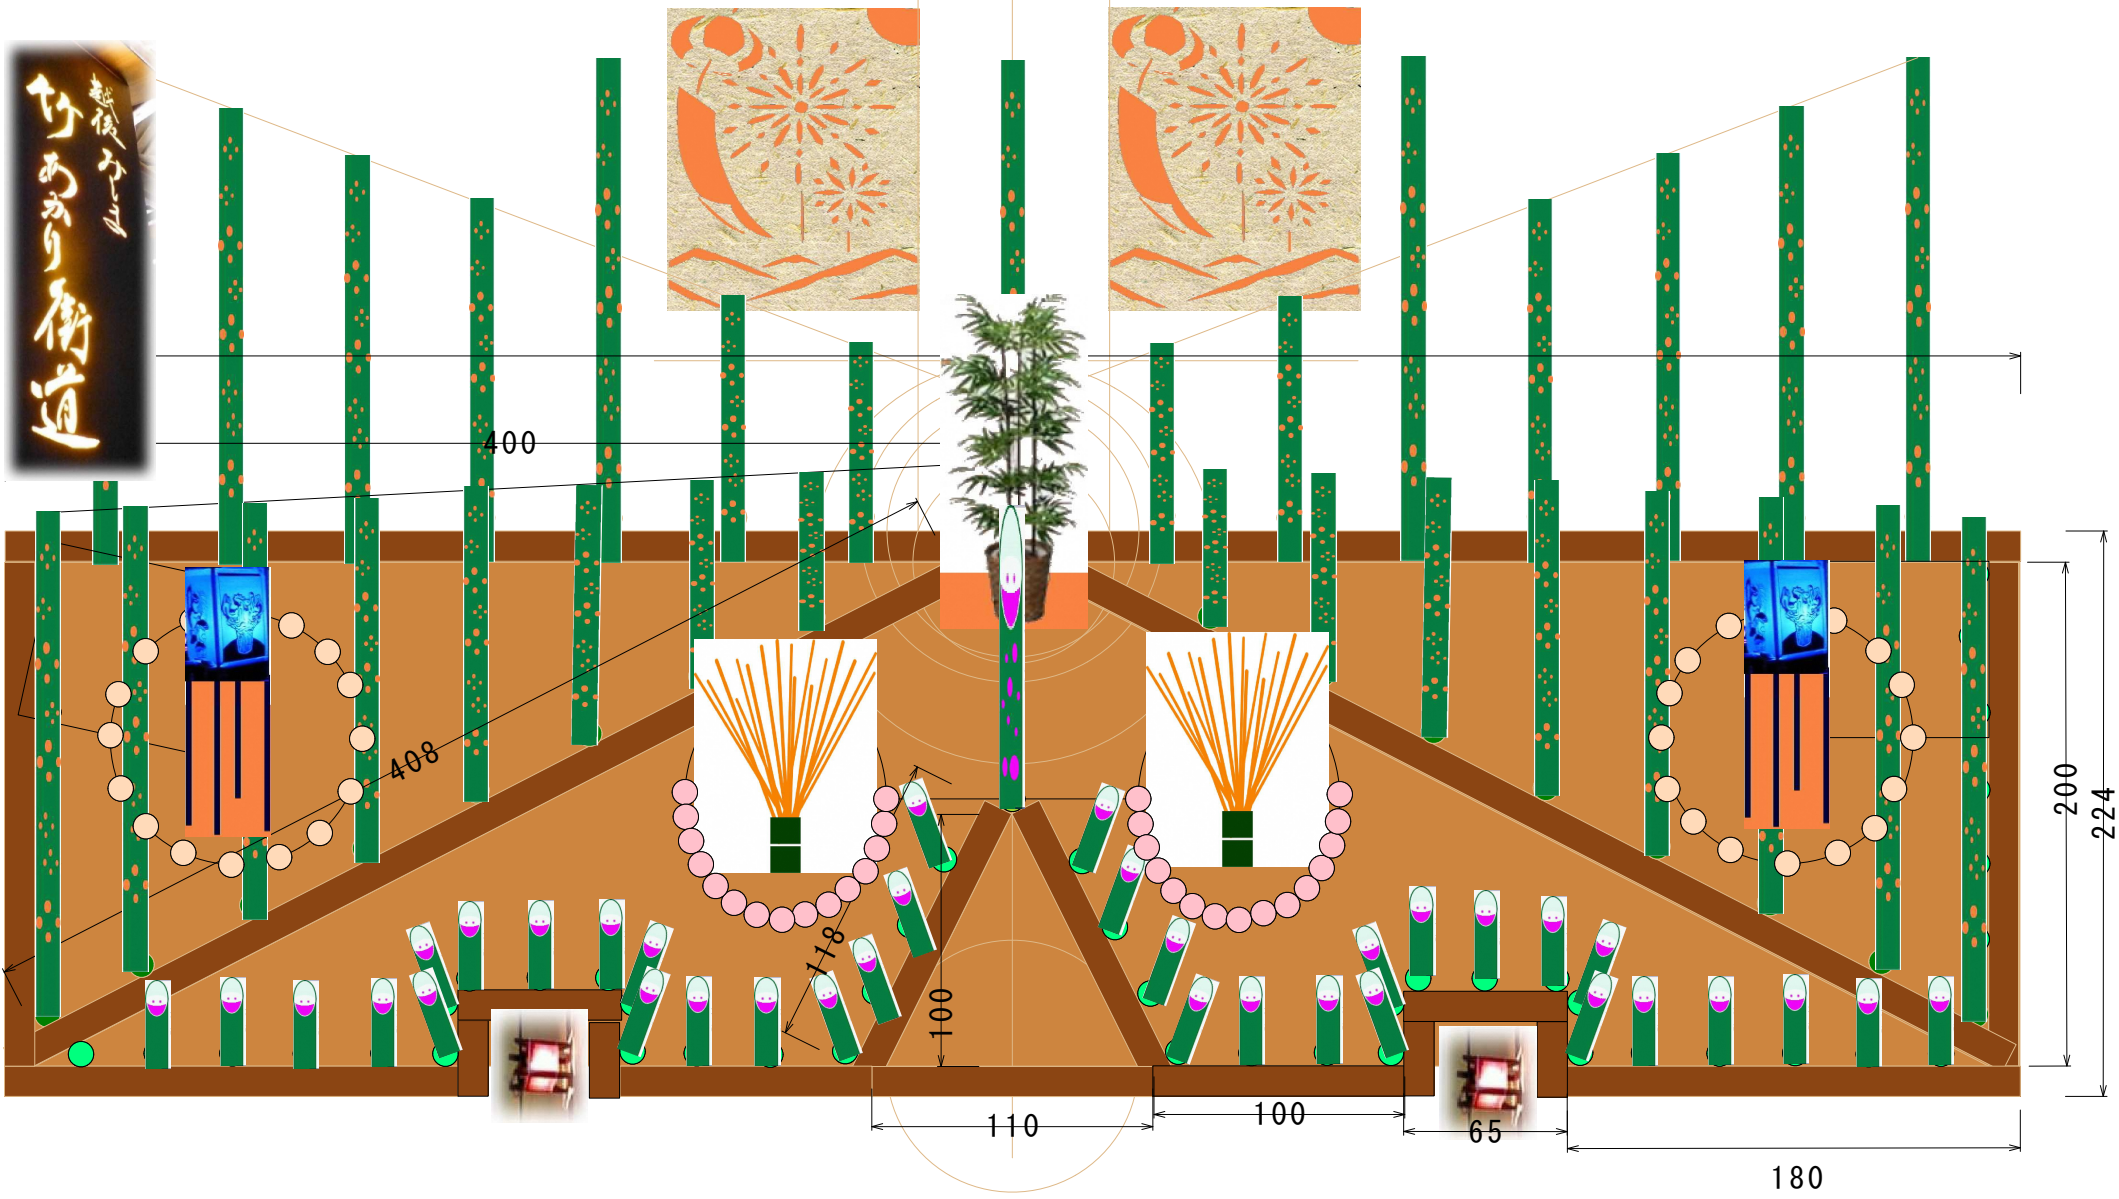

越後 竹あり街道

400

408

118

100

110

100

65

180

200

224