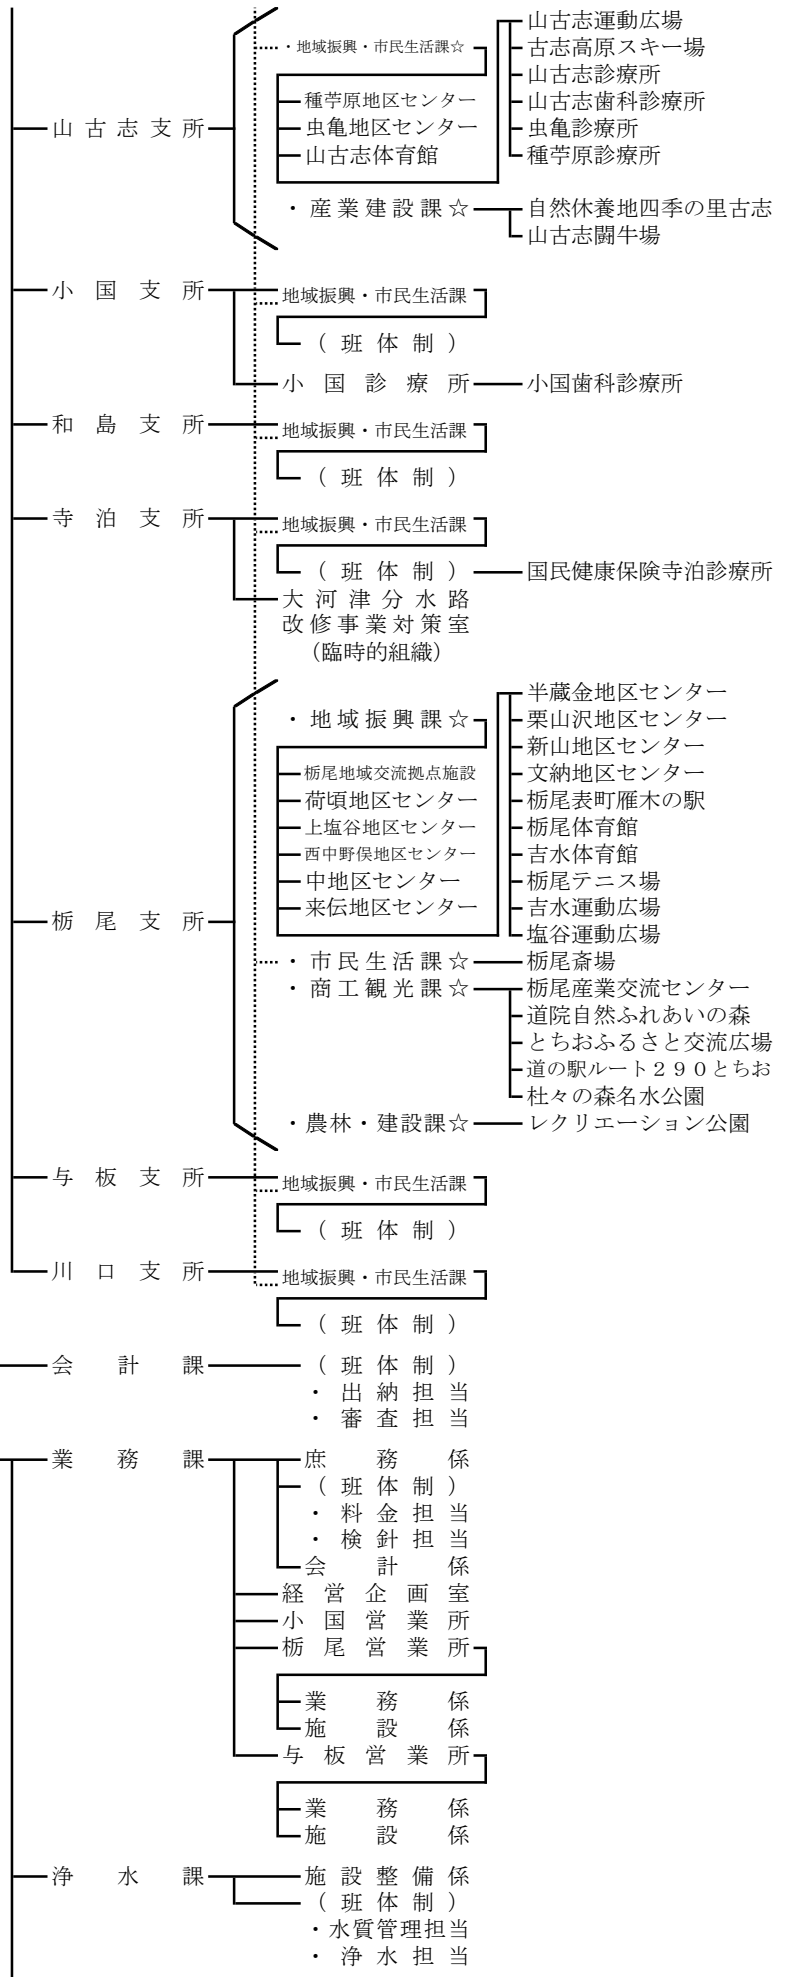

1. 越路、三島、小国、和島、寺泊、与板、川口支所各課の体制
2. 地域振興・市民生活課
     - ・ 総務担当
     - ・ 地域づくり担当
     - ・ 防災担当
     - ・ 教育支援担当
     - ・ 税務窓口担当（越路、寺泊のみ）
     - ・ 市民窓口・環境担当
     - ・ 福祉窓口担当
     - ・ 商工観光担当

1. 栃尾支所各課の体制
2. 地域振興課
     - ・ 総務担当
     - ・ 地域づくり担当
     - ・ 防災・防犯担当
     - ・ 教育支援担当
     - ・ トチオーレ担当
   - 市民生活課
     - ・ 税務窓口担当
     - ・ 市民窓口担当
     - ・ 福祉窓口担当
     - ・ 保健担当
     - ・ 環境担当
   - 商工観光課
     - ・ 商工振興担当
     - ・ 観光担当
   - 農林・建設課
     - ・ 農産担当
     - ・ 農林土木担当
     - ・ 管理担当
     - ・ 工務担当