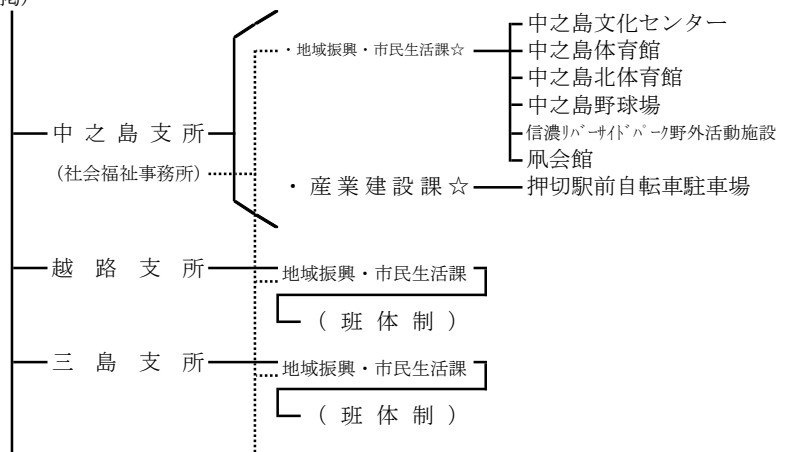

地域政策監・地域振興戦略部 (再掲)

1. 中之島、山古志支所各課の体制
2. 地域振興・市民生活課
     - ・総務担当
     - ・地域づくり担当
     - ・防災担当
     - ・教育支援担当
     - ・税務窓口担当 (中之島のみ)
     - ・市民窓口・環境担当
     - ・福祉窓口担当
     - ・保健担当
   - 産業建設課
     - ・商工観光担当
     - ・農林担当
     - ・土木施設担当