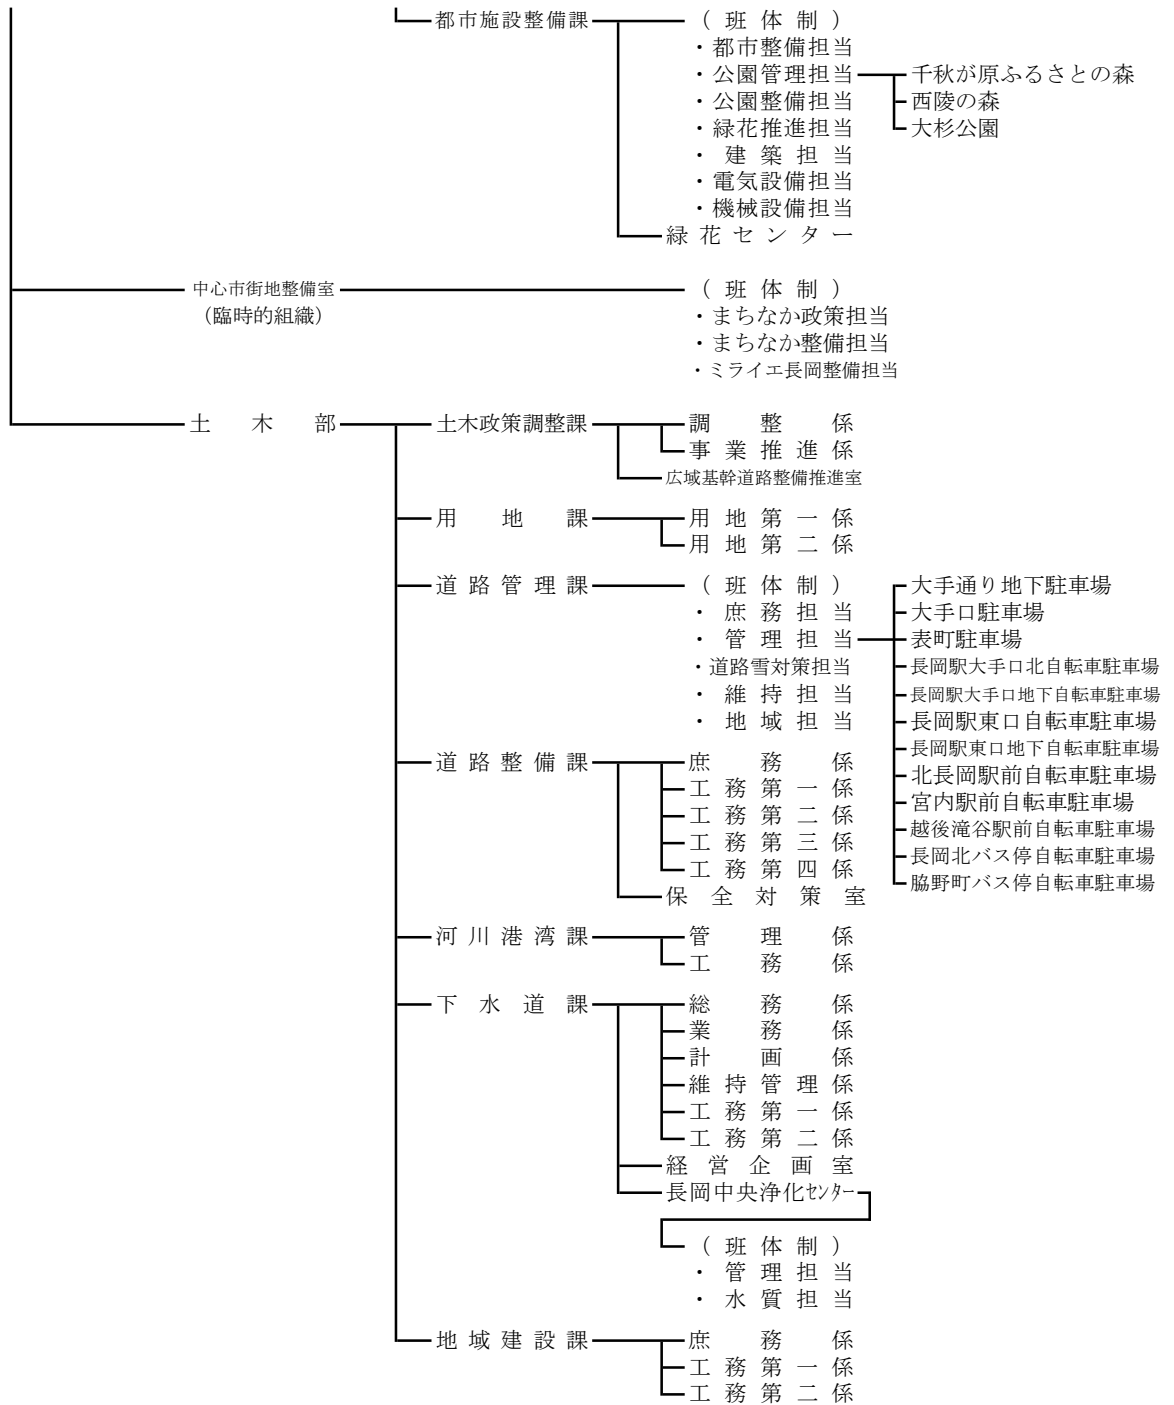

分館

- 新町コミュニティセンター
- 分室福祉センター
- 大島コミュニティセンター
- 希望が丘
- 宮内

分館

- 十日町コミュニティセンター
- 六日市
- 太田
- 山通
- 栖吉
- 分室活性化センター
- 富曾亀コミュニティセンター
- 山本
- 新組
- 黒条

- 下川西コミュニティセンター
- 上川西
- 福戸コミュニティセンター
- 王寺川
- 日越
- 関原
- 宮本
- 大積
- 深才
- 青葉台
- 中之島
- 上通分室
- 中通分室
- 中野分室
- 中条分室
- 信条分室
- 西所分室
- 三沼分室
- みしまコミュニティセンター
- やまこし
- おぐに
- わしま
- 寺泊
- とちお
- よいた
- 川口
- みしま会館
- みしま交流センター