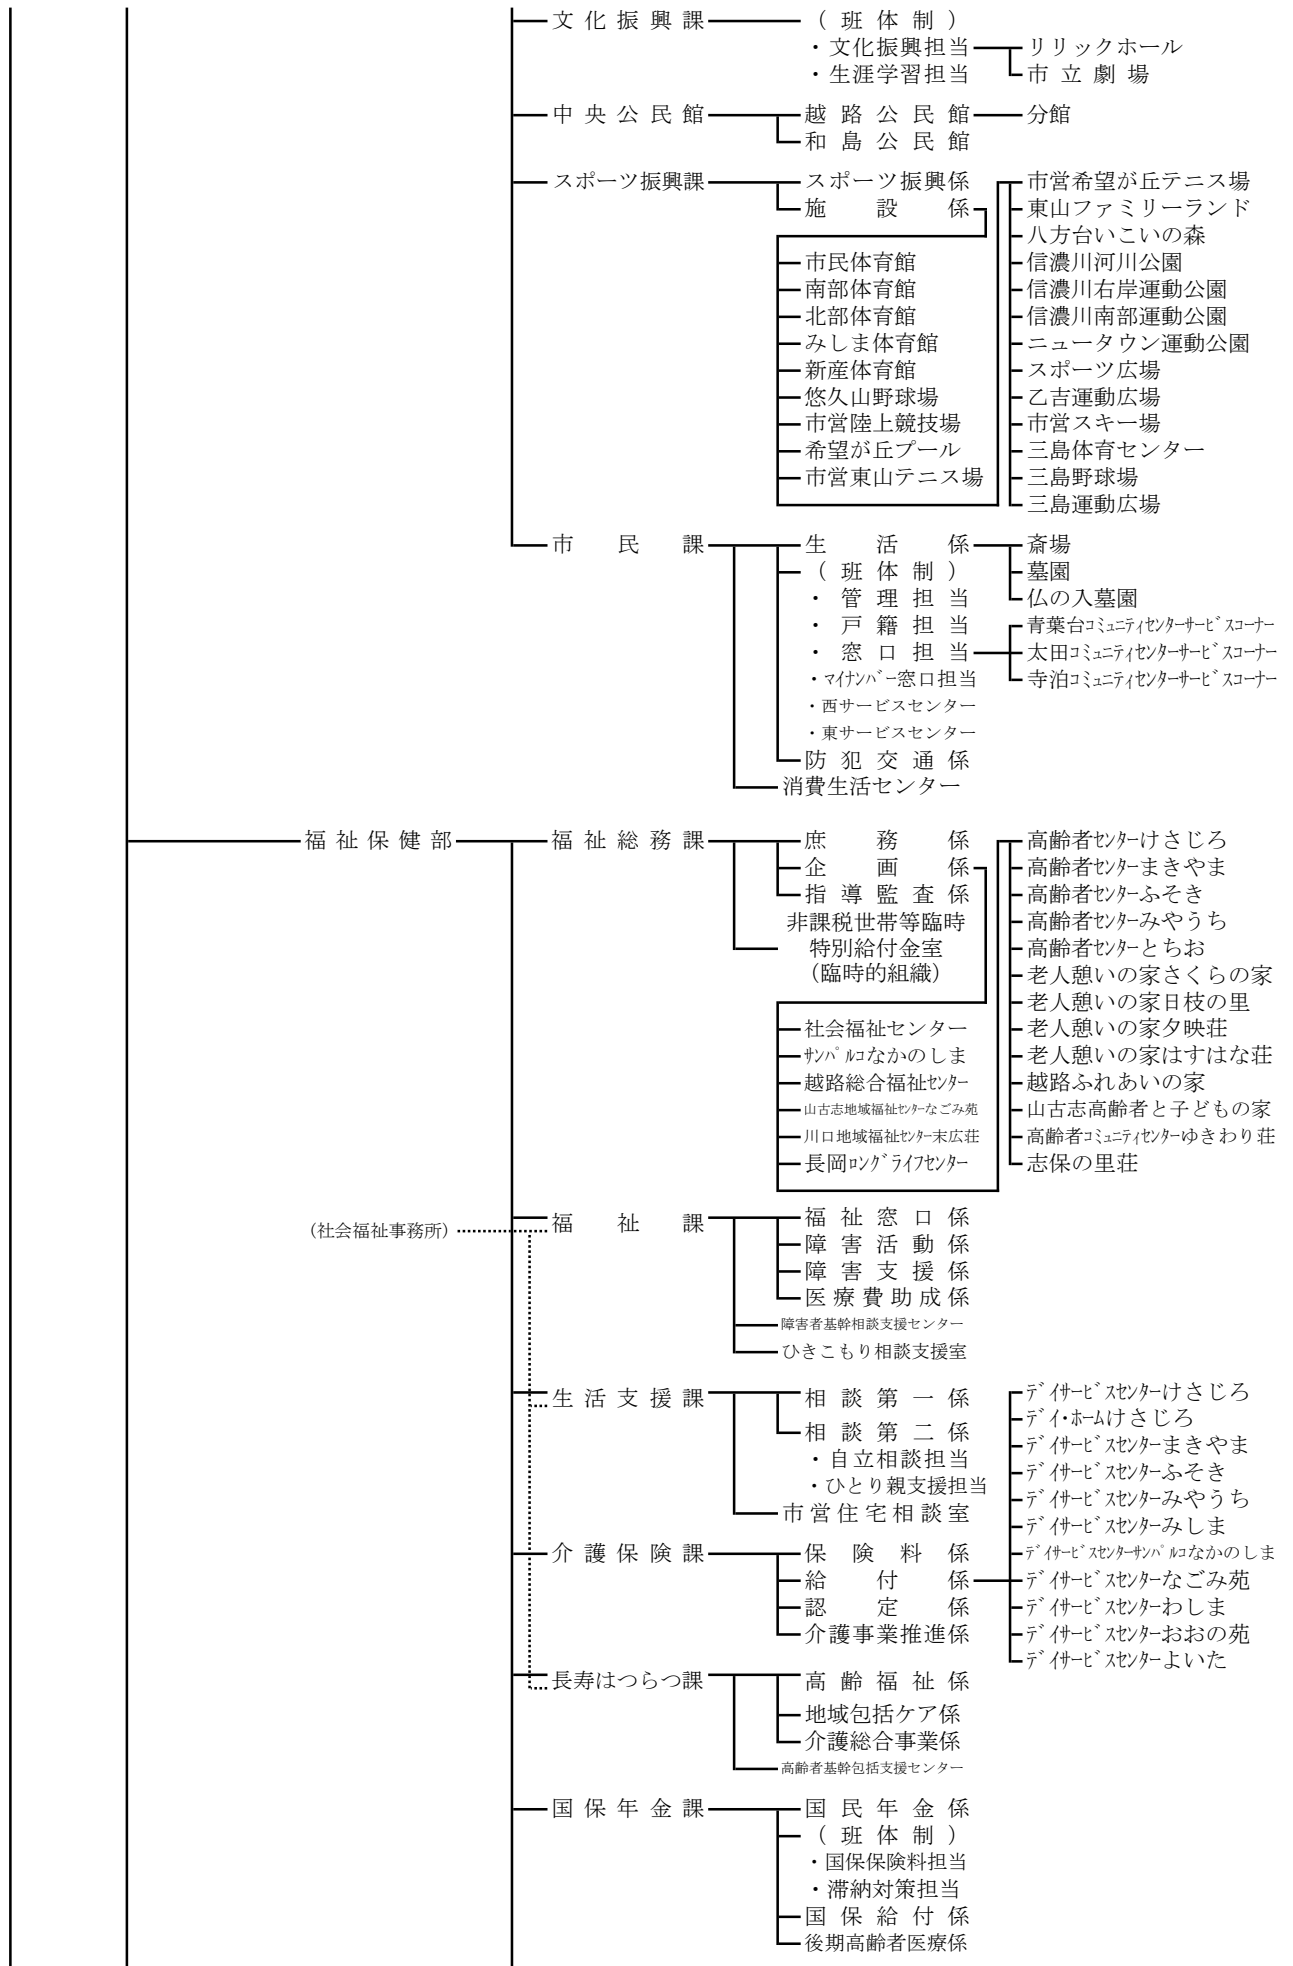

分館

- 新町コミュニティセンター
- 分室福祉センター
- 大島コミュニティセンター
- 希望が丘
- 宮内

分館

- 十日町コミュニティセンター
- 六日市
- 太田
- 山通
- 栖吉
- 分室活性化センター
- 富曾亀コミュニティセンター
- 山本
- 新組
- 黒条

- 下川西コミュニティセンター
- 上川西
- 福戸コミュニティセンター
- 王寺川
- 日越
- 関原
- 宮本
- 大積
- 深才
- 青葉台
- 中之島
- 上通分室
- 中通分室
- 中野分室
- 中条分室
- 信条分室
- 西所分室
- 三沼分室
- みしまコミュニティセンター
- やまこし
- おぐに
- わしま
- 寺泊
- とちお
- よいた
- 川口
- みしま会館
- みしま交流センター