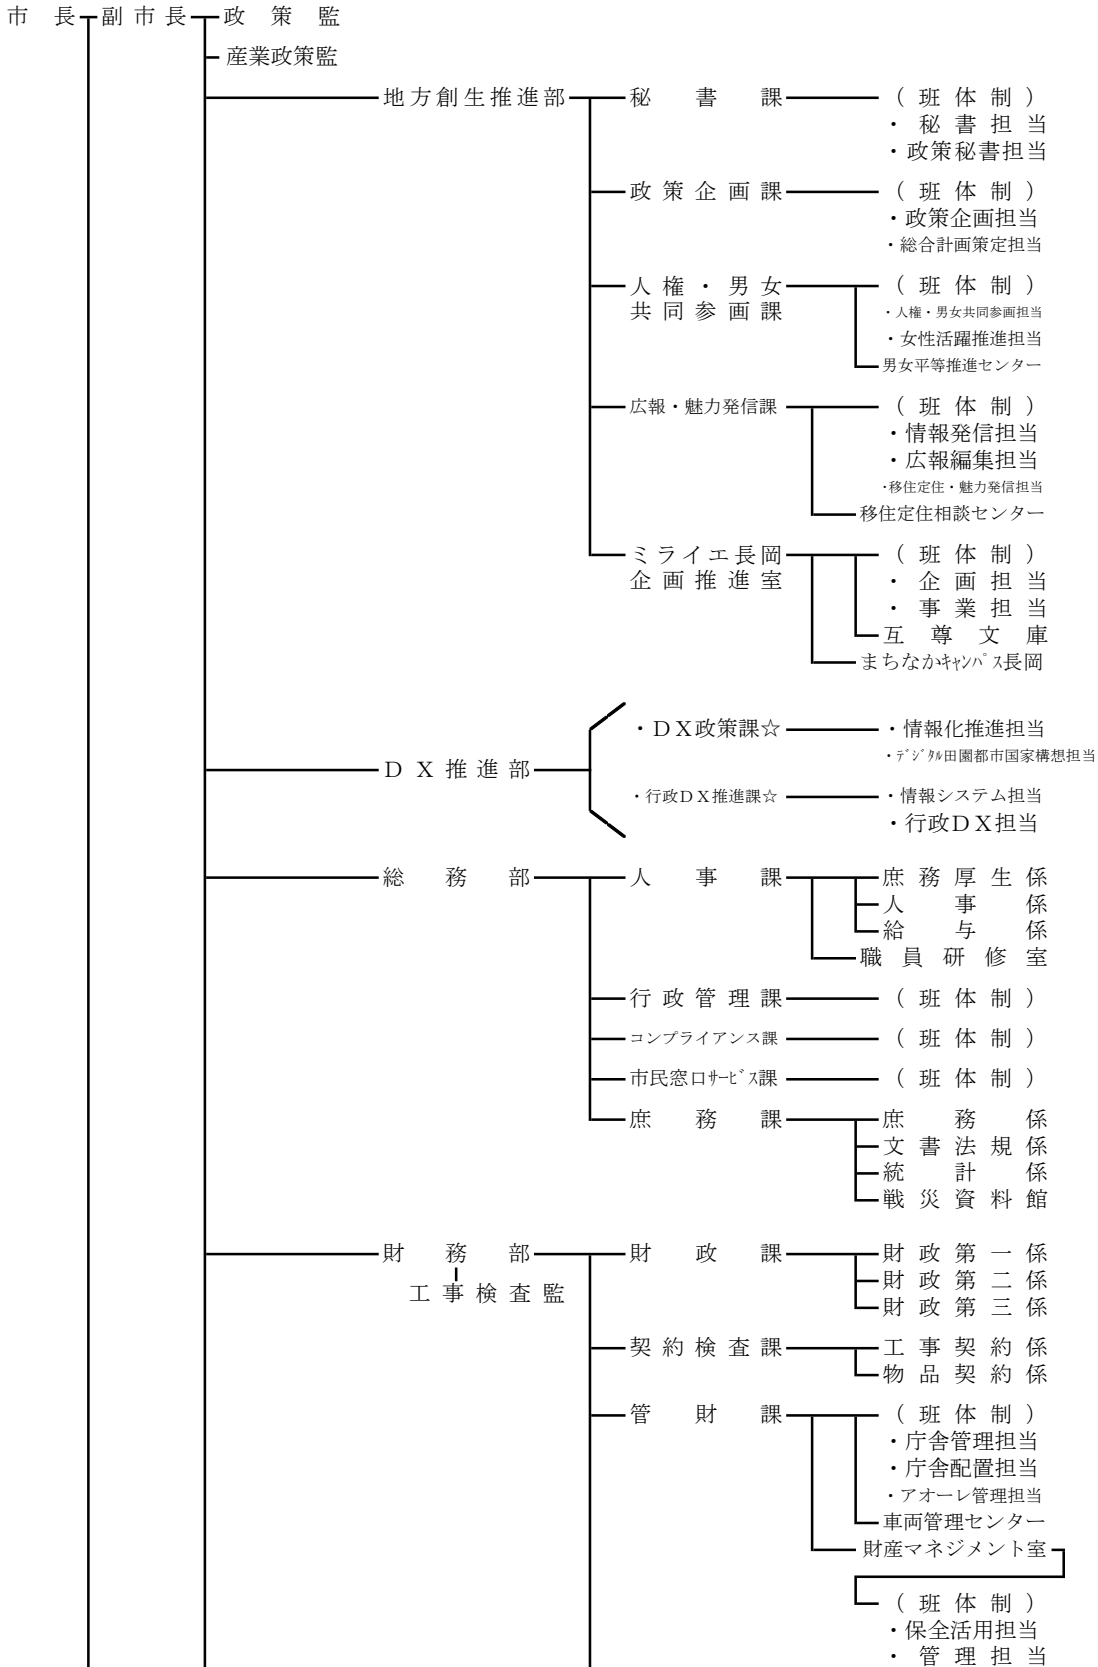

長岡市機構図 (令和6年4月1日)

議決機関

執行機関

- 道の駅越後川口
- えちご川口温泉
- 川口農産物加工所
- 川口体験交流センター

- 高速バス越路停留所駐車場
- 岩塚駅前駐車場
- 岩塚駅前自転車駐車場
- 塚山駅前自転車駐車場

- 来迎寺駅北口自転車駐車場
- 来迎寺駅南口自転車駐車場
- 浦バス停自転車駐車場
- 地域防雪体制整備施設

北部地域事務所

(班体制)
 ・施設管理担当
 ・保健担当
 ・農林水産担当
 ・土木施設担当

- 住雲園
- 地域交流館わしま
- 和島体育館
- 和島B&G海洋センター
- 小島谷墓園
- 道の駅良寛の里わしま
- 和島オートキャンプ場
- 聚感園
- 寺泊本山センター
- 寺泊山ノ脇センター
- 寺泊野積センター
- 寺泊文化センター
- 寺泊海浜公園
- (野球場、多目的広場、テニスコート)
- 北曾根ゲートボール場
- 大河津地区運動広場
- 郷本地区運動広場
- 寺泊スポーツセンター
- 寺泊斎場
- 与板体育館
- 与板スポーツ広場
- 立ケ入スキー場
- 与板無憂苑斎場
- 楽山苑
- うまみち森林公園