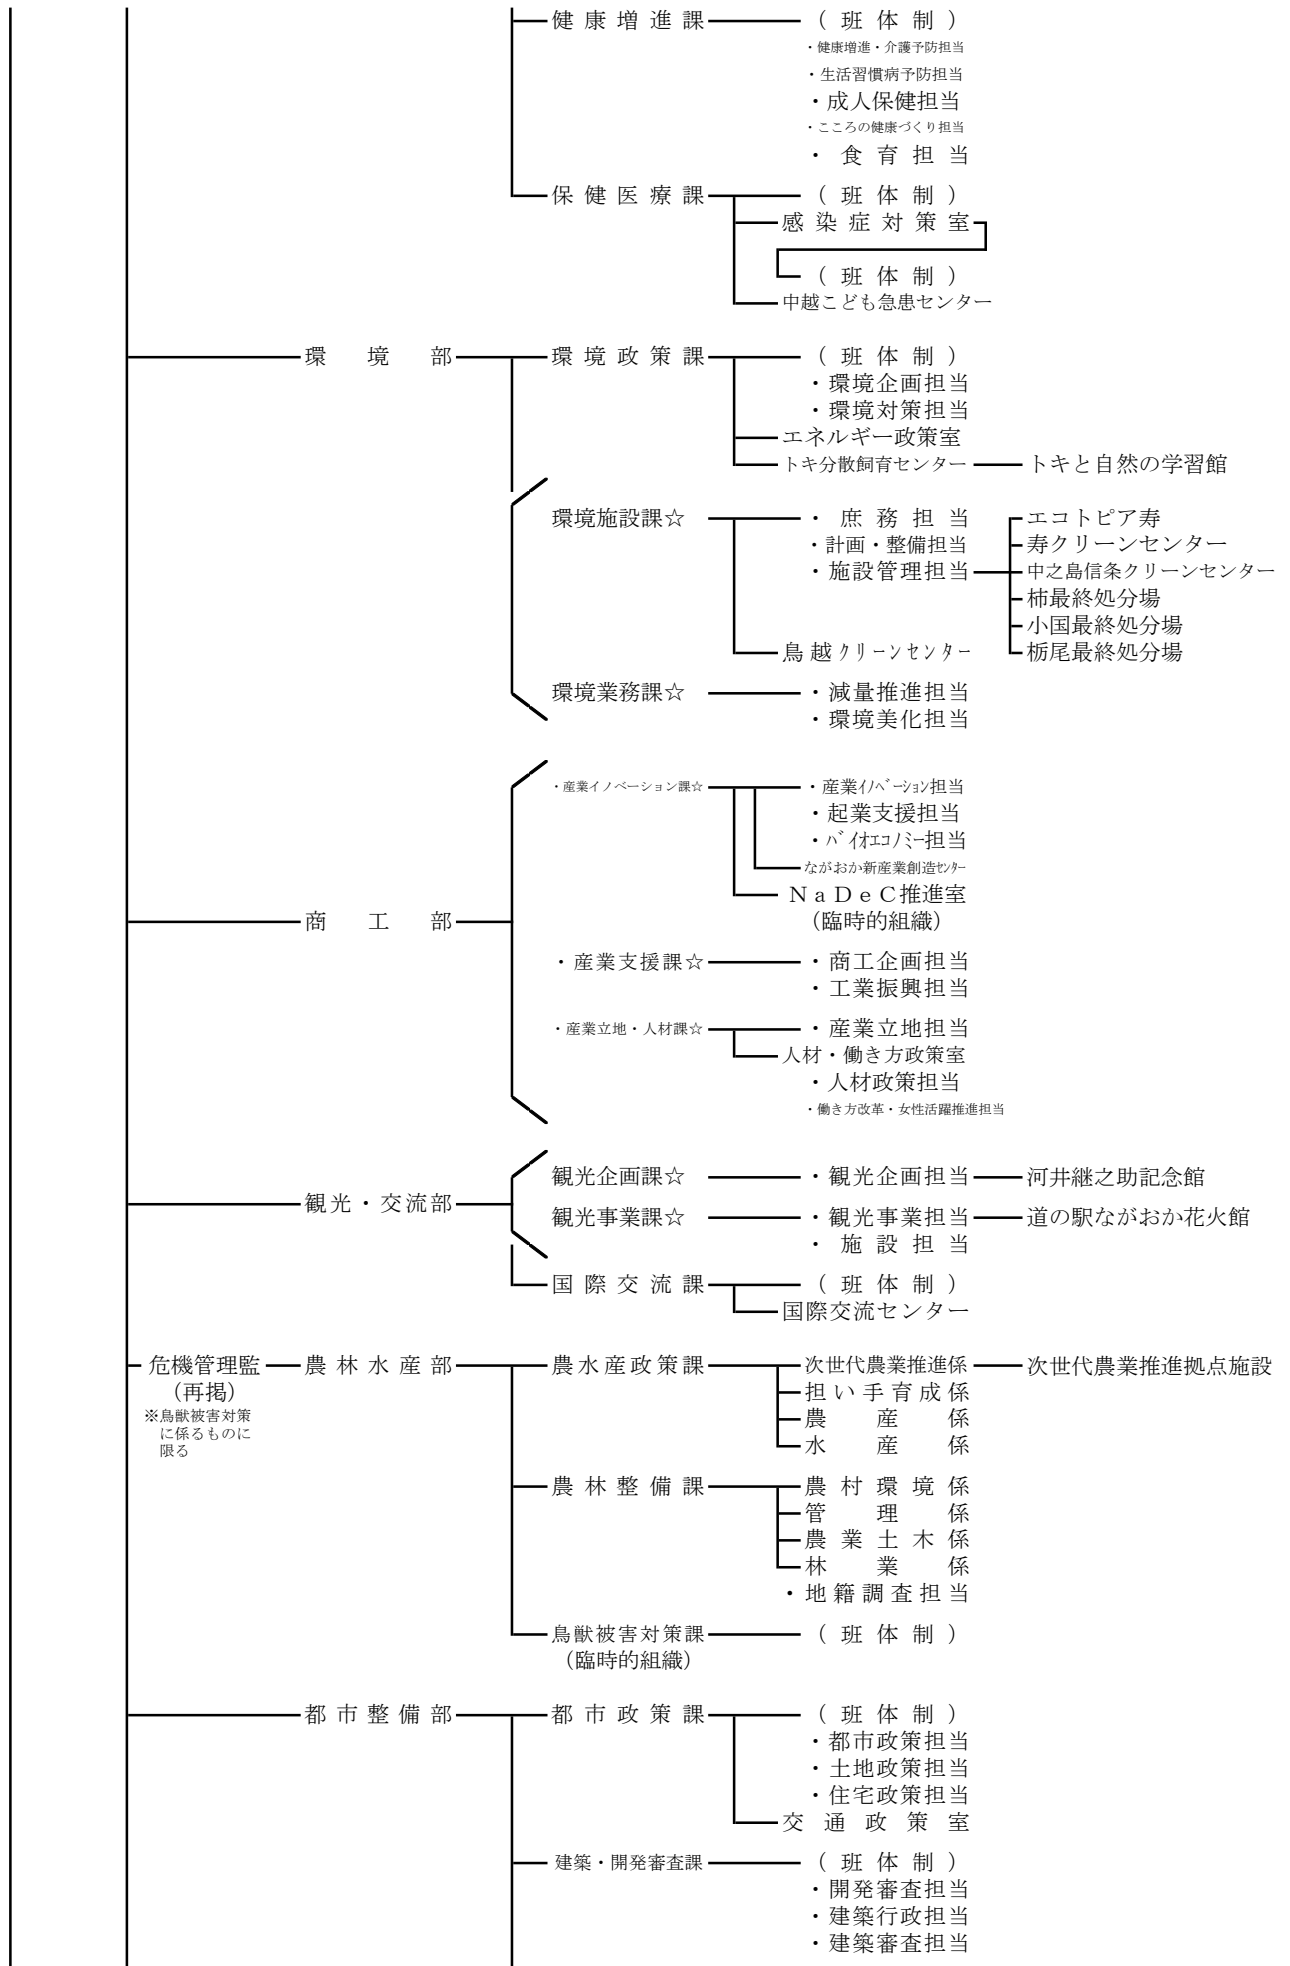

分館

- 新町コミュニティセンター
- 分室福祉センター
- 大島コミュニティセンター
- 希望が丘
- 宮内

分館

- 十日町コミュニティセンター
- 六日市
- 太田
- 山通
- 栖吉
- 分室活性化センター
- 富曾亀コミュニティセンター
- 山本
- 新組
- 黒条

- 下川西コミュニティセンター
- 上川西
- 福戸コミュニティセンター
- 王寺川
- 日越
- 関原
- 宮本
- 大積
- 深才
- 青葉台
- 中之島
- 上通分室
- 中通分室
- 中野分室
- 中条分室
- 信条分室
- 西所分室
- 三沼分室
- みしまコミュニティセンター
- やまこし
- おぐに
- わしま
- 寺泊
- とちお
- よいた
- 川口
- みしま会館
- みしま交流センター