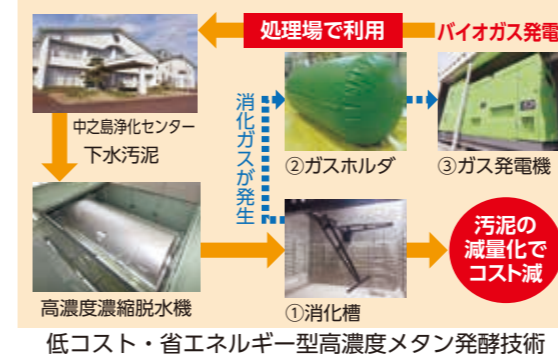

長岡市、(株)大原鉄工所、長岡技術科学大学など6者が、昨年4月に国の「下水道革新的技術実証事業(B-DASHプロジェクト)」に採択された「小規模下水処理場を対象とした低コスト・省エネルギー型高濃度メタン発酵技術」の中之島浄化センター(西高山新田)内に実証研究のための施設が完成し、4月から研究を

はじめました(上写真)。この技術が目指す、○施設の建設費や維持管理費を約40%減
○汚泥処理のための電力費を約30%減
○汚泥の搬出処分量を約20%減
という成果に向けて1年間、実際の施設規模で検証します。

小規模施設のモデルケースへ

全国に約2,200カ所ある下水処理場のうち約4分の3が、この研究の対象となる小規模施設です。「エネルギーの地産地消」としての役割も担う先進的な技術を、長岡発の下水道イノベーションとして、全国、世界に広げるため、産学官が連携して研究を進めていきます。

下水道イノベーションの実証研究を開始

施設の小型化で低コスト省エネ発電の全国モデルへ

岡下水道課
☎39・2235