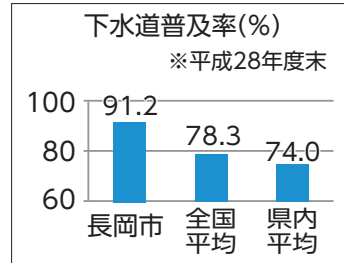

表町の雨水貯留管整備に向けて巨大掘削機の搬入
(平成29年6月1日)

普及率は 全国トップクラス

現在の長岡市の下水道普及率は91・2%。先人の功績と市民の協力により全国トップクラスを誇ります。

整備中の中之島、寺泊地域では、早期の完成を目指し、工事を進めています。

全国に先駆けた技術 復興の経験を東北へ

全国初、1,000世帯分の バイオガスを民間業者に 売却

平成11年、汚泥から発生するバイオガスを全国で初めて民間ガス会社に供給したのは長岡市です。量は年間約55万m³で一般家庭1,000世帯分。ガスの不純物を除去(精製)する先端技術は同年、「いきいき下水道賞建設大臣賞」を受賞し、注目を集めました。