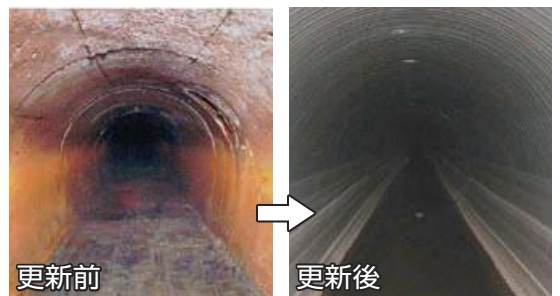

▲ガスを精製する①精製塔と②ガスホルダ

暮らしへの影響を大幅に 軽減した管の更新技術

長岡市は平成13年から、全国に先駆けて老朽化した管の新たな更新方法に取り組みました。当時の最新技術である「管更生工法(内面被覆工法)」です。地下工事ではあっても地面を掘る必要がないため、交通への影響がほとんどありません。

相馬市の細田ポンプ場

中越大震災の経験を 東北のために

また、長岡市は平成23年の東日本大震災のとき、福島県相馬市の復興支援のため職員を派遣しました。その数は6年間で11人。中越大震災での液状化対策などの経験を活かし、下水道管約13kmを復旧しました。さらに、海岸部の地盤沈下による浸水対策として、雨水ポンプ場の建設を支援しました。