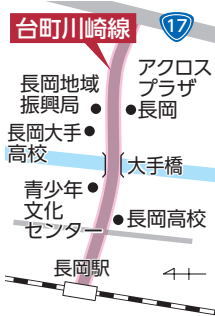

県内市町村初

全国街路事業コンクール「台町川崎線」が優秀賞！

閩道路建設課 ☎ 39・2231

平成27年12月に開通した台町川崎線が、優れた街路整備を表彰する全国街路事業コンクールで優秀賞に選ばれました。国土交通大臣賞、全国街路事業促進協議会（主催）会長賞に次ぐ賞で、県内の市町村で初の受賞です。

台町川崎線は、長岡駅と国道17号長岡東バイパスを結ぶ幹線道路で、行政機関や高校が立地。大手橋を4車線化し、自転車・歩行者用レーンを整備したことで、安全な交通が

確保され、中心市街地へのアクセス向上につながっていると評価されました。また、除雪した雪の一時保管所（堆雪場）を雪のない時期に花壇などに活用していること、住宅地や大規模商業施設が整備され雇用創出と人口増加につながったことも認められました。

▲全国街路事業コンクールで優秀賞を受賞した台町川崎線

地域のフキと

まちのほつとフォト

📷は、市民リポーターが取材・撮影しました

(11人が登録しています)

魚も心も跳ねる♪