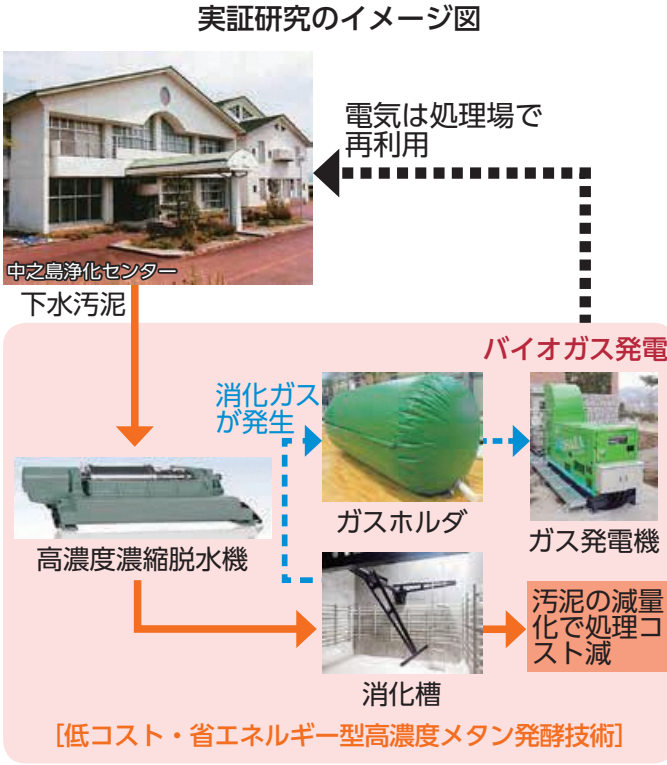

▲ガスを精製する①精製塔と②ガスホルダ

暮らしへの影響を大幅に 軽減した管の更新技術

長岡市は平成13年から、全国に先駆けて老朽化した管の新たな更新方法に取り組みました。当時の最新技術である「管更生工法(内面被覆工法)」です。地下工事ではあっても地面を掘る必要がないため、交通への影響がほとんどありません。

相馬市の細田ポンプ場

中越大震災の経験を 東北のために

また、長岡市は平成23年の東日本大震災のとき、福島県相馬市の復興支援のため職員を派遣しました。その数は6年間で11人。中越大震災での液状化対策などの経験を活かし、下水道管約13kmを復旧しました。さらに、海岸部の地盤沈下による浸水対策として、雨水ポンプ場の建設を支援しました。

▲大正13年に建設し、「管更生工法」で更新した呉服町の下水道管。内側を表面が滑らかな管で覆うことで、水の流れる早さが増し、たくさんの水を流せるようになります

未来へ、挑戦。

イノベーション

先人の意思と技術をつなぎ、常に時代をリードしてきた長岡の下水道。未来に向けて、挑戦は続きます。

海外も視野に エネルギーの地産地消

長岡市、(株)大原鉄工所、長岡技術科学大学など6者は、小規模な下水処理場でのバイオガス

発電の実現に向けた研究を始めます。国の「下水道革新的技術実証事業（B-DASH）プロジェクト」に採択された「小規模下水処理場を対象とした低コスト・省エネルギー型高濃度メタン発酵技術」