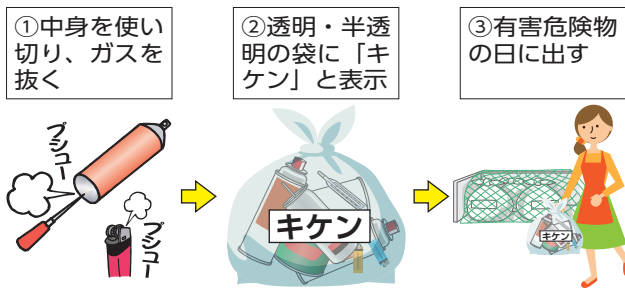

▲中に残っていたガスが噴出し、炎上するごみ収集車。重大な人身事故につながる恐れがあります

●女性活躍推進セミナー
人材確保や生産性の向上に女性の力を活かす取り組みを紹介しします。
時 7月25日（水）午後2時～5時
場 パートナーズプラザ（幸町1） 講（株）エム・エスオファイ
ス・平池麻衣さんほか 定 対 企 業 30
業 経営者、従業員など

●多重債務問題相談日
弁護士・司法書士が相談に応じます（要予約）。
時 7月11日（水）18日（水）25日（水）、8月8日（水）午後1時30分～4時
場 消費生活センター 雨 ☎32・0022

●地域未来投資関連施設説明会
地域経済の担い手として期待される「地域未来牽引企業」の選定など、経済産業省の取り組みを紹介しします。
時 7月12日（木）午後3時～3時30分
場 アオーレ長岡 講 経 済 産 業 省 関 東 経 済 産 業 局 職 員
対 高 校 生 と 保 護 者、 教 員 定 30

1ごみ、牛乳パックなどの加工紙）出し方▽食器：紙で包み箱に入れる▽古紙類：ひもで十字に縛る▽使用済み天ぷら油：ペットボトルなどの中が見える容器に入れる▽その他：透明・半透明の袋に入れてください（小型家電はそのままで可） 環境業務課 ☎24・2837

●7月は河川・海岸愛護月間
川や海は暮らしに欠かせない大切な資源です。不法投棄をなくし、ごみを持ち帰るなどの環境美化に努めましょう。
時 7月11日（水）18日（水）25日（水）、8月8日（水）午後1時30分～4時
場 消費生活センター 雨 ☎32・0022

●くらしの講座「食べもののムダを減らそう！」
時 7月26日（木）午後2時～3時30分
場 まちなかキャンパス長岡 講 日 本 消 費 生 活 ア ド バ イ ザ ー ・ コ ン サ ル タ ン ト ・ 相 談 員 協 会 ・ 高 田 直 子 さ ん 定 30 人 先 着
申 消 費 生 活 セ ン タ ー ☎32・0082

●高校生向けイベント「マイナビ未来ビュー長岡」
地元企業や大学・専門学校との交流を通じて、学びと仕事のつながりや広がりを理解し、進路を考えます。
時 7月12日（木）午前10時～午後4時
場 アオーレ長岡 内 個 別 相 談、 市 内 企 業 の 仕 事 体 験 会 等 対 高 校 生 と 保 護 者、 教 員 定 30
ご 機 構 ☎86・6008

●水稲・大豆病害虫の防除にご協力を
7月中旬から9月上旬に無人ヘリコプターや背負動力散布機で防除をします。人や動物に影響の少ない薬剤を使用しますが、作業中は近付かないでください。実施区域の道路を通行するときは交通誘導にご協力ください。
時 午前5時～正午
場 農水産政策課 雨 ☎39・2223

52の大学や専門学校、13の企業・団体が参加するよ。各ブースがキーワードで分類されているから、興味のある分野の知らない仕事や学びが見つかりやすいよ！

ながおか・若者・しごと機構 ☎86・6008
高校生向けイベント「マイナビ未来ビュー長岡」
地元企業や大学・専門学校との交流を通じて、学びと仕事のつながりや広がりを理解し、進路を考えます。
時 7月12日（木）午前10時～午後4時
場 アオーレ長岡 内 個 別 相 談、 市 内 企 業 の 仕 事 体 験 会 等 対 高 校 生 と 保 護 者、 教 員 定 30
ご 機 構 ☎86・6008