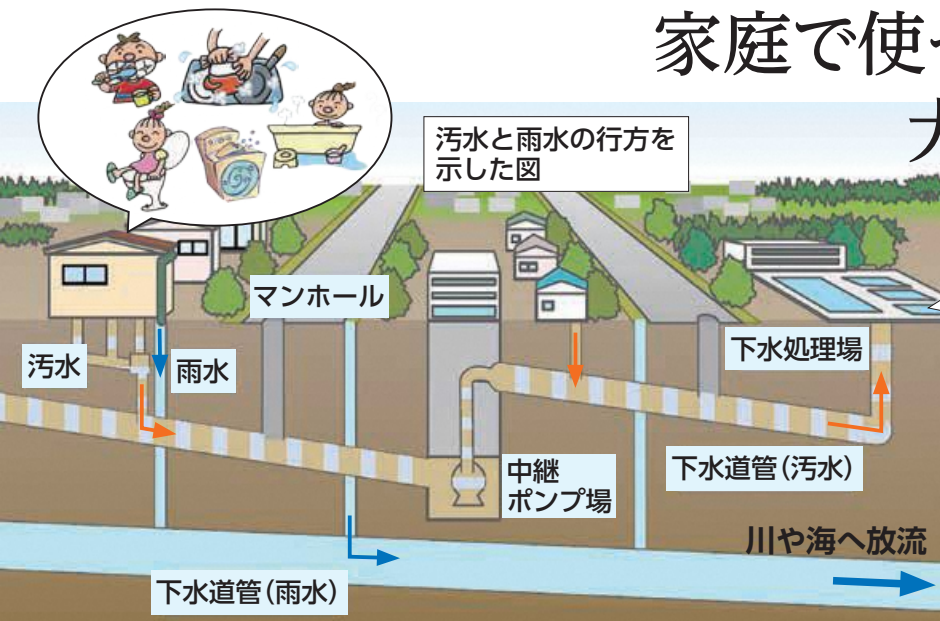

「デザイン思考」で政策をつくる

市の部局長を対象に、イノベーションを生み出す創造的な方法論「デザイン思考」の研修会を開催。長岡造形大学・河村正美副理事長から、「共感」による行政課題や潜在的なニーズの発見を通じた政策づくりを学びました。(5月23日)

2,170 kmが、 "当たり前"を支える

[特集]

長岡

下水道

2,170 km——北海道から沖縄までの距離と同じ長さの下水道管が、市内の地下に張り巡らされています。

私たちが毎日当然のように使うお風呂、トイレ、台所などで出る汚れた水は、下水道がきれいになっています。雨が降ったら地面に水があふれないよう、雨水を流したり貯めたりしています。

人目に触れず、目立たず。それでも、私たちの快適な暮らしを守っている下水道。昔も今も、そして未来も、「先駆者」として挑戦を続ける長岡の下水道を紹介します。

問 下水道課 ☎ 39・2235

家庭で使った水をきれいに。 大雨から命を守る。

長岡中央浄化センターを見学する中島小学校の児童(6月6日)

明治時代、都市の人口が増えると、低地に流れず溜まった汚水などが原因で、伝染病が流行しました。その惨状を救ったのが下水道です。

現在、私たちが洗濯やトイレで使った「汚水」は、地下にある下水道管を流れて下水処理場にたどり着きます。そこで、汚水に含まれる大きなごみや砂をふるいにかけて、残った汚れを微生物が食べて成長。大きくなった微生物が下に沈むことで、水はきれいになり、川や海に流します。取り除いた汚れや微生物の塊は「汚泥」と言い、埋め立て処分をされたり、建設資材やエネルギーなどに利用されたりします。

雨水を流し 浸水対策の役割も

下水道は一方で、大雨から命を守る働きも担っています。

現在の都市は、道路や建物の敷地がアスファルトなどで覆われ、「雨水」は地面に浸透しません。この雨水を側溝から地下に取り込み、川や海に流しています。

特に、ゲリラ豪雨が発生した際は、雨水ポンプ場や地下に雨水を一時的に溜める貯留施設で、浸水被害などを防いでいます。

「金山を掘ることと同じ」 普及を訴えた先人

▲大正13年、本町2丁目(現在)の下水道整備工事。機械はなく、人海戦術で36kmを4年間で整備しました