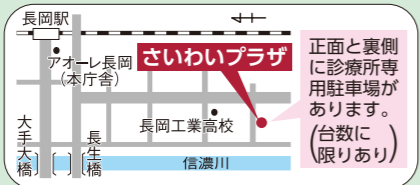

納期限は4月1日(月)です

- 国民健康保険料(9期)
- 後期高齢者医療保険料(12期)
- 介護保険料(12期)

※スマートフォン決済が便利です

急患診療のお知らせ

診療時間外などに具合が悪くなったときにご利用ください。
 なお、感染症の院内感染を防ぐため、受診する前に必ず電話で相談してください(回線が混雑し、つながりにくい場合があります)。

●保険証、医療費助成の受給者証(ある人)

- 風邪や腹痛などの比較的軽症な救急患者
→ ①～④を受診してください
- 入院や手術を必要とする重症な救急患者
→ ⑤を受診してください

施設名 (長岡局番0258)	診療科目	受付時間	診療曜日				
			日・祝	月～金	土	日	土
①中越こども急患センター ☎86・5099	小児科 (中学生まで)	午後6時45分～9時30分	—	●	●		
②休日・夜間急患診療所 ☎37・1199	内科 内科小児科外	午後6時45分～9時30分 午前9時～11時30分 午後1時～4時30分	—	●	—	—	—
③休日急患歯科診療所 ☎33・9644	歯科	午前9時～11時30分 午後1時～3時30分	●	—	—	—	—

①～③はさいわいプラザ(幸町2-1-1)の1階にあります

産婦人科は在宅当番医制です(日曜・祝休日のみ)。お問い合わせは休日・夜間急患診療所☎37・1199へ。

④休日在宅当番医(中之島・見附地区)

受付時間=午前9時～11時30分、午後1時～4時30分

※外科は④、内科は⑤で表記しています

期日	病院名	電話番号
3月	④ 田崎医院	☎62・1122
	④ 星野医院	☎62・0998
	⑤ 貝瀬皮膚科	☎66・8100
	④ 石川医院	☎66・2140
	④ 林俊彦クリニック	☎66・3000
3月31日(日)	⑤ お元気でクリニック	☎63・3800
4月7日(日)	④ 山谷クリニック	☎61・1388