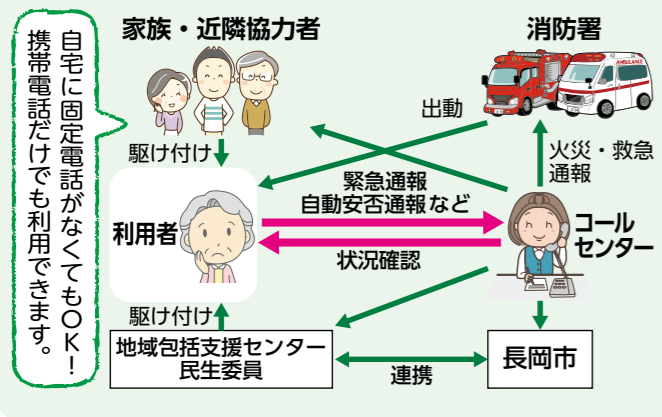

女性の活躍を応援します！

閩人権・男女共同参画課 市セ 39・2746

- ①可能性を広げる女性の学び合い講座 well-being～私らしく生きる～
  - ①私が夢を実現できたワケ 8月26日(土) 講手芸小物スーリール代表・熊野良美さんほか
  - ②SNSを活用して広める、つながる 9月2日(土) 講ToRaYaオーナー・上野宏太郎さんほか
- ②新潟県女性センター講座「政治分野の男女共同参画～ハラスメントの実態から考える～」
  - 9月2日(土)午後1時30分～3時30分 場新潟ユニゾンプラザ(オンライン可) 講女性議員サポート団体Stand by Women代表・濱田真里さん 定30

男女平等推進センター「ウィルながおか」公式インスタグラムを開設
“性別にかかわらず、誰もが自分らしく暮らせる長岡”を目指し、制度の紹介やイベント情報などを発信します。 ▲こちら

人匠置 9月1日(金)までに新潟県女性財団(☎025・285・6610) ホームページで

③女性のアイデアコンテスト
～あなたの“ひらめき”で長岡を暮らしやすく～
「あったらいいな」と思うモノやサービス、「変わったらもっと便利」なルールなどを募集します。
市内に居住または通勤・通学する女性 賞＝最優秀賞1点(長岡市共通商品券1万円分)など 9月30日(土)までに市ホームページ(下)、Eメールwill@city.nagaoka.lg.jpで

昨年度の提案から、手術痕のある女性が人目を気にせず楽しめる貸切温泉イベントが今年6月に実現。あなたのアイデアでより暮らしやすいまちにしよう！

▶各イベントの詳細はこちら

8/21(月)～12/29(金)の平日昼間

長生橋は車が通れません

長生橋の長寿命化に向けた補修工事のため、車両の通行ができません。大手大橋やフェニックス大橋へ迂回してください。緊急車両や路線バスは通行できます。

午前9時～午後4時 ※土・日曜日は除く
閩県長岡地域振興局維持管理課 ☎38・2623 担当＝土木政策調整課 市セ ☎39・2307

- ①甲種防火管理新規講習会 9月12日(火)午前9時25分～午後3時50分、13日(水)午前9時～午後3時(計2回) 定100人先着 ¥3,850円
- ②電力・ガス・食料品等 価格高騰重点支援給付金 非課税世帯などへ郵送した確認書を忘れずに提出してください。 8月31日(木)まで 閩市給付金専用コールセンター ☎39・2347
- ③防火管理講習会

- ④市立学校の体育施設などを開放します
  スポーツや社会教育活動を行う市民に体育館、グラウンドなどを開放します。
  10月～来年3月末 時平日：午後5時～10時、土・日・祝
- ⑤市立学校の体育施設などを開放します
  スポーツや社会教育活動を行う市民に体育館、グラウンドなどを開放します。
  10月～来年3月末 時平日：午後5時～10時、土・日・祝

一人暮らしの高齢者を見守る 安心連絡システムのご利用を

簡単な操作で緊急通報ができる機器を自宅に設置します。平常時にも健康や医療に関する相談を24時間受け付けます。

内看護師がいるコールセンターへの緊急通報、健康相談、病気やけがで長時間動けなくなったときの自動安否通報、火事のときにコールセンターでもすぐにわかる自動火災通報、コールセンターから利用者への月2回の状況確認電話 65歳以上の一人暮らし、緊急時の対応が困難な高齢者の世帯など 市民税非課税世帯…月500円、市民税課税世帯…月1,500円
各地区的域包括支援センター、担当のケアマネジャー 担当＝長寿はつらつ課 ☎39・2268、各支所地域振興・市民生活課(栃尾支所は市民生活課)

▲詳しくはこちら