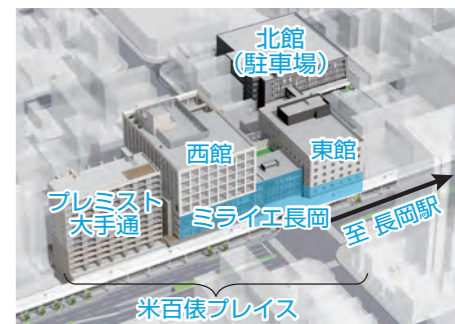

米百俵プレイス
ミライエ長岡
MIRAIE NAGAOKA

西館オープン

ミライエ長岡でさまざまな
人・情報に出会う、つながる。
そして、自分の世界、未来が
広がる。

大手通坂之上町地区で整備
が進む、人材育成と産業振興
イノベーションの拠点「米
百俵プレイスミライエ長岡」。
いよいよ7月22日(土)に西館が
先行オープンします。
互尊文庫が移転するほか、
子どもの学びやものづくり、
起業・創業支援、多様なコミ
ュニティづくりの場を演出。
これからの時代に必要な新し
い学びを提供し、人材や地域
の産業を育みます。そして、
まちなかから市全域に効果を
波及させ、将来のまちの発展
につなげます。

令和7年度に
全館オープン

令和7年度の全館オープン
に向け、今年度から東館の工
事を行います。中・高校生の居
場所や緑のある屋内空間など
を整備し、新たなにぎわいの
創出につなげます。
ミライエ長岡企画推進室
☎06・90008

ミライエ長岡
公式サイト

●開館時間

施設全体＝午前9時～午後9時
図書カウンター＝午前9時30分
～午後7時
※いずれも日曜・祝日は午後6
時まで

●休館日

毎月第2木曜日と末日（土・日曜
日の場合、翌月曜日）、12月29日～
1月3日 ※7月31日(月)は開館

●米百俵プレイス駐車場(有料)

米百俵プレイス関連施設の駐車
場として利用できます。
☎日本パーキング(株) ☎03・3222・
0015

長岡のまちづくりの原点「米百俵の精神」

ミライエ長岡が建つ場所は、「米百俵の精神」から生まれた国漢学
校の跡地。長岡藩大参事・小林虎三郎が唱えた“人づくりはまちづく
り”という教育第一主義を今に伝える歴史的な場所です。

★歴史文書館 常設展「描かれた国漢学校」

明治初期のミライエ長岡付近を描いた絵図(左)を展示します。

期間＝8月1日(火)～26日(土) ☎同館 ☎36・7832

6階 コラボレーションオフィス

未来が広がる

起業から問もないベンチャー企業やスタートアップ、新産業創出に向けた開発・研究のための貸しオフィス。NaDeC BASEを利用する企業や大学との連携・交流も行います。

新たな交流から 新たな価値を

入居する他社と一緒に、AIの活用による業務の効率化などに取り組んでみたいですね。ミライエ長岡へのオフィス移転をきっかけに、さまざまな人や企業とコラボレーションしていきたいです。これまでやってきたことが変化し、発展していくことを期待しています。