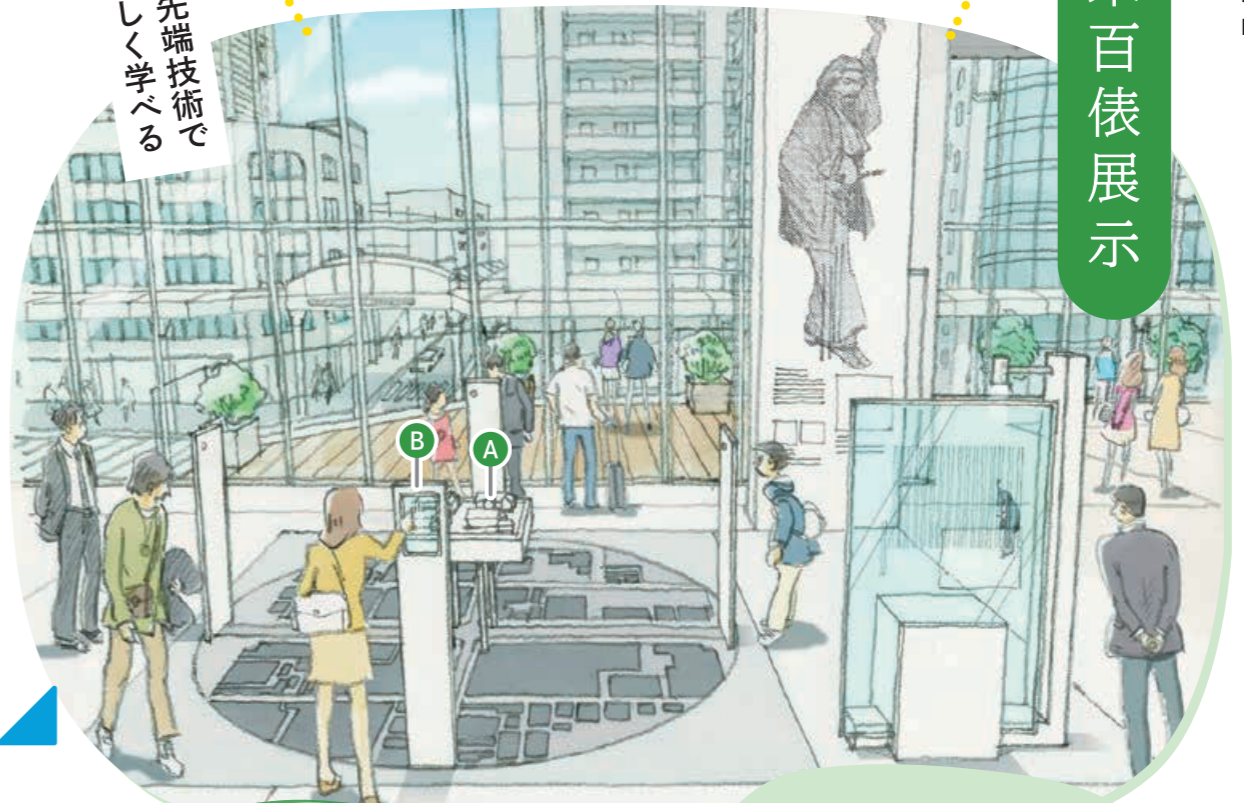

長岡版イノベーションで成果 先進的取り組みに国も注目

圏中心市街地整備室 ☎39・2807、デジタル行政推進課 ☎39・2205

長岡のイノベーションの原点を知る

「米百俵プレイスミライエ長岡」の歴史人物史展示を紹介いたします。
 国ミライエ長岡開設準備室
 ☎39・2807

① 米百俵展示

歴史ある場所を直感的に感じる

最先端技術で
楽しく学べる

A ジオラマとAR*で巡る 長岡のまちづくりの原点