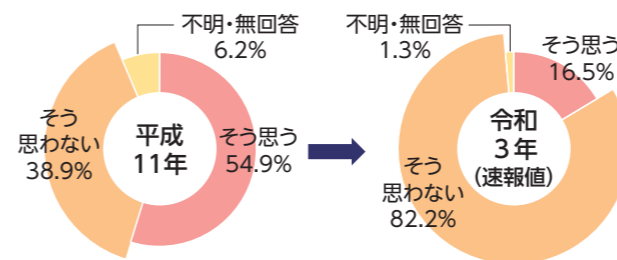

## 合言葉は「ウィルへ行ってみよう！」

長岡市男女共同参画審議会 会長・石川 伊織さん

性の平等を意味する男女共同参画。実現には一人ひとりが偏見を捨て、問題を自分事として捉えなければいけません。市と市民が共に課題に取り組むためにウィルがあります。「困ったときは、まずはウィルへ行ってみよう！」を合言葉にいきましょう。

# もっと、自分らしく

岡男女平等推進センターウィルながおか（市民センター2階）☎39・2746

「男女共同参画は『女性の問題』と考えている人はいません。固定的な性別の役割分担意識の変革や、多様な性の在り方への理解が求められる今、これは全ての人に關わる問題です。」  
今年3月、各国の男女格差を測る「ジェンダーギャップ指数」で、日本が世界120位と発表されました。女性委員の登用や男性の育児休業制度の整備などが進みつつあるものの、「男だから、女だから」という意識は、依然として社会に深く根付いています。  
**男女共同参画を目指すウィル 20周年**  
男女の平等と共同参画の実現を目指す活動拠点である男女平等推進センター「ウィルながおか」。平成13年10月に開設し、今年で20周年を迎えました。  
性別にかかわらず、一人ひとりが自分らしく暮らせる社会の実現へ。『自分の問題』として、当たり前だと思っていることを見つめ直すことから始めませんか。

## ●「男性は仕事、女性は家庭」が変わった！

夫は外で働き、妻は家庭を守るべきであると思う人

否定的な人の割合は、約20年で倍以上に！

※いずれも長岡市の調査

## ●女性の登用って進んでいるの？

市の審議会、委員会など

平成11年は23.9%。今後とも登用を進めます。

年度	審議会・委員会数	女性委員を含む数	女性委員を含む比率	委員数(人)	女性委員数(人)	女性委員の比率
令和元年	88	83	94.3%	1,229	391	31.8%
令和2年	85	81	95.3%	1,228	416	33.9%
令和3年	85	81	95.3%	1,213	430	35.4%