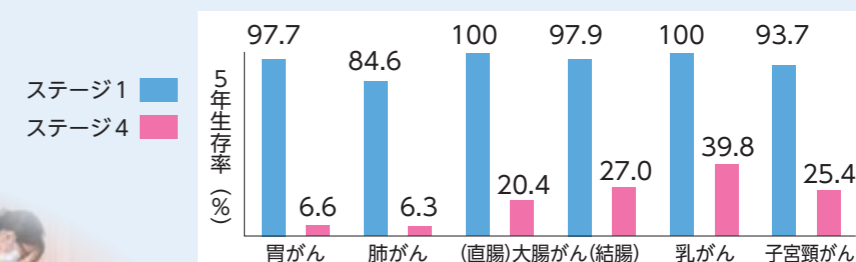

## 受診者は3割減

新型コロナウイルスによる外出自粛で、生活習慣病の発見につながる特定健診やがん検診を控える人が増えています。令和2年度の受診者は、ウイルス流行前の令和元年度と比べて約3割減少しました。糖尿病などの基礎疾患があると、新型コロナウイルスは重症化する恐れがあります。がんは発見が遅れると生存率が下がります。感染症対策を行っている安心な会場で、ぜひ健(検)診を受けましょう。

## あなたは、大丈夫？

7割超

特定健診の受診者で、生活習慣病の恐れがある人

▶令和2年度の市の特定健診受診者で、生活習慣病の診断を受けている人の割合

2人に1人

日本人が、がんを発症する確率

市民の死因の第1位でもあるがん。全体で最も多いのは大腸がんで、市の検診では毎年約70人発見されています。

## 約9割 がんの早期発見による「5年生存率」

がんの診断から5年後に生きている人の割合は、早期(ステージ1)の発見なら約9割に上ります。ステージ4まで進行すると、生存率が著しく低下。発見の遅れは生死に関わります。

出典：がんの統計2021 全国がんセンター協議会加盟施設における5年生存率(2010～2012年診断例)