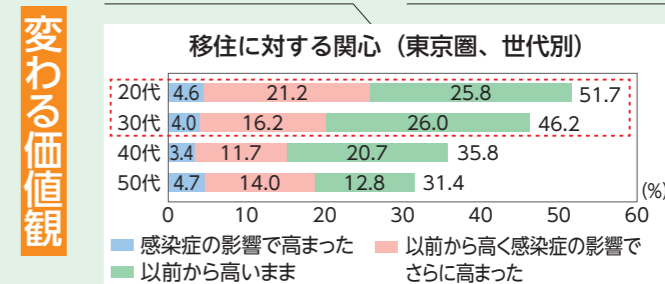

幅広い企業との連携で、**ナガオカワーカーの拡大目指す**

## インタビュー

(株)USEN-NEXT HOLDINGS  
執行役員  
住谷 猛 さん

4大学1高専が集まる長岡には優秀な学生がたくさんいます。採用を通じて、長岡の学生の地元愛には本当に感心しました。「長岡が好き、長岡で働きたい」を実現するナガオカワーカーは、これからの時代の新しいワークモデルです。首都圏の幅広い分野の企業から取り組みに賛同いただき、学生や企業の枠を超えて連携できるコミュニティに成長させたいです。

“地方に住みたい” **57%**

いずれも内閣府の報告書「地域の経済2020-2021」を基に作成

“移住” **20・30代**で関心高く

変わる価値観

技大生が  
企業取材

長岡にいても最先端の仕事ができる時代です。今後は、長岡に住みながら首都圏の企業で働く人もさらに増えていくでしょう。オフィスという拠点があることは、新卒の学生やUターンしたい人にとっても魅力的なはず。在宅とオフィスを自由に組み合わせることで、時代に合った新しい働き方になると感じます。