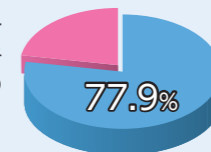

## あなたは、大丈夫？

7割超

特定健診の受診者で、生活習慣病の恐れがある人

▶令和2年度の市の特定健診受診者で、生活習慣病の診断を受けている人の割合

2人に1人

日本人が、がんを発症する確率

市民の死因の第1位でもあるがん。全体で最も多いのは大腸がんで、市の検診では毎年約70人発見されています。