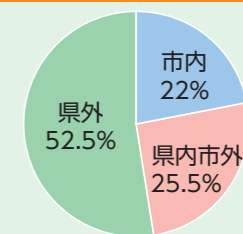

ちなみに

市内学生の就職先は？

市内の大学・高専・専門学校の進路状況 (令和2年度卒業)