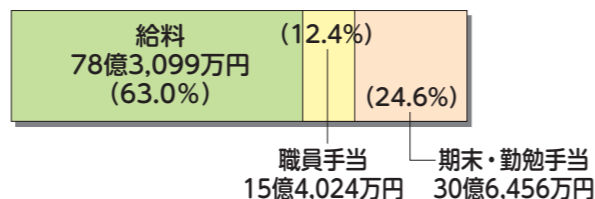

2 職員給与の状況(令和2年度普通会計決算)

注1) 会計年度任用職員を除く一般職の職員給与です
注2) 職員1人当たり給与は年額約569万円です
注3) 職員手当には、扶養手当、住居手当、通勤手当、時間外勤務手当などが含まれます
注4) 期末・勤勉手当の支給割合は、年間4.4月分(6月期2.225月分、12月期2.175月分)です

10月は「いじめ見逃しゼロ 強調月間」

いじめなどの問題解消と未

「自分らしく働きたい」 湯浅誠基調講演セミナー

11月9日(火)午後2時～4時

手続き・制度

●保険料の納付書を送ります
期限までに納めてください。年金からの納付や口座振替の人には届きません。