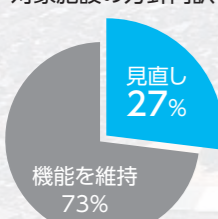

主な取り組み

- ・ 将来の長岡を担う人材の育成
- ・ 人や企業を集めるための投資

健全な財政を守りながら市民サービスを充実させていく「持続可能な行財政運営プラン」をまとめました。市議会、有識者、市民の意見を聞きながら内容を検討。令和7年度までの5年間で、行財政の再構築に取り組みます。

なぜ今、必要か

今、人口減少や少子高齢化、自然災害の頻発化など、社会全体が大きな変化に直面しています。こうした中で、長岡市でも税収の伸び悩みや社会保障経費の増加がみられます。これまでと同じことを続けるだけでは、市民の安全・安心な暮らしを守れなくなり、市の財政が危機的ではない今から、これからのニーズに対応した行財政運営となるよう抜本的に見直します。

トピックス 次世代の負担を増やさないために公共施設の適正化計画

次の世代の負担を増やさないよう、公共施設の総量の抑制、削減と適正な管理を進める「公共建築物適正化計画」を策定しました。計画期間は令和7年度まで。検討の対象は市庁舎、観光施設、スポーツ施設など678施設です。

圏管財課財産マネジメント室 ☎39・2211

対象施設の方針内訳

市の施設、これからどうする?

678施設のうち186施設(約27%)の運営を見直します。
 ▷ 管理・運営方法の適正化
 ▷ 民営化の推進、民間サービスの活用
 ▷ 集約による効率的なサービスの提供
 ▷ 縮小、廃止