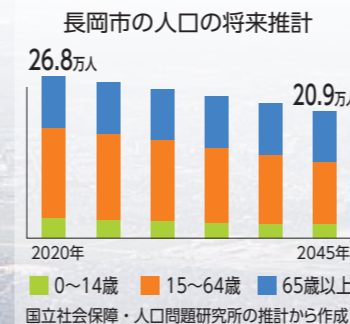

行政の再構築へ

5つの柱で20億円の改善見込み

詳細は市ホームページで

圏行政管理課 ☎39・2208

タブレット端末を授業に取り入れている市内の中学校

市内の学生起業家が意見交換などを通じて連携を深めた起業家サミット

5 人材育成と未来への投資

持続可能な行財政運営には、経済成長による所得の向上や税収の拡大が大切です。安定した財政状況を維持しながら、人材の育成、長岡全体や地域の活性化のための投資を行います。

主な取り組み

- ・ 将来の長岡を担う人材の育成
- ・ 人や企業を集めるための投資

健全な財政を守りながら市民サービスを充実させていく「持続可能な行財政運営プラン」をまとめました。市議会、有識者、市民の意見を聞きながら内容を検討。令和7年度までの5年間で、行財政の再構築に取り組みます。

なぜ今、必要か

今、人口減少や少子高齢化、自然災害の頻発化など、社会全体が大きな変化に直面しています。こうした中で、長岡市でも税収の伸び悩みや社会保障経費の増加がみられます。これまでと同じことを続けるだけでは、市民の安全・安心な暮らしを守れなくなり、市の財政が危機的ではない今から、これからのニーズに対応した行財政運営となるよう抜本的に見直します。