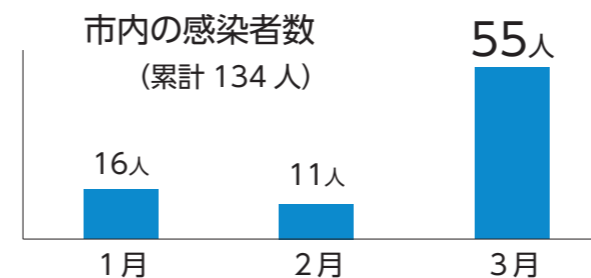

体調不良の際は早めにかかりつけ医へ相談・受診

受診先がわからない場合は
県新型コロナ受診・相談センター
☎025・256・8275 (毎日24時間対応)

大型連休も感染対策の徹底を

3月以降、市内の新型コロナウイルスの感染者は急増しています。家庭内での感染が最も多く、飲食店や職場、学校などでも確認されています。これ以上感染を拡大させないために、大型連休も引き続き対策の徹底をお願いします。

国危機管理防災本部 ☎39・2262、健康課 ☎39・7508
産業支援課 ☎39・2222

不要不急の移動は慎重に

- ① まん延防止等重点措置が適用された都府県などとの往来は、慎重に判断してください。
- ② 混雑した場所ではできるだけ避けてください。

県内で感染が広がった事例

県内で感染が広がった事例を県がまとめました。下記の場面では特に注意しましょう。

① 長時間の飲食

4、5時間に及ぶ2次会、3次会で複数の感染者が発生しています。会合の時間はなるべく短くしましょう。

③ 高齢者のマスクを外してのお茶飲み