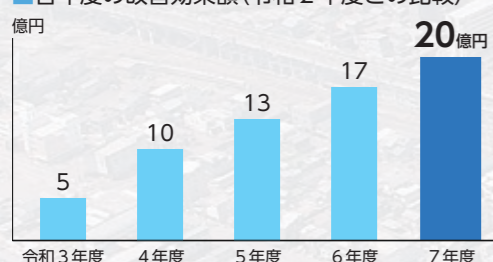

財政は大丈夫? プランの実施で収支は改善

プランの取り組みを着実に実施することで、各年度の収支を改善します。新たな投資の経費を確保しつつ、令和7年度には、貯金に当たる財政調整基金の積み増しもできる20億円の効果を見込んでいます。

圏財政課 ☎39・2209

各年度の改善効果額(令和2年度との比較)