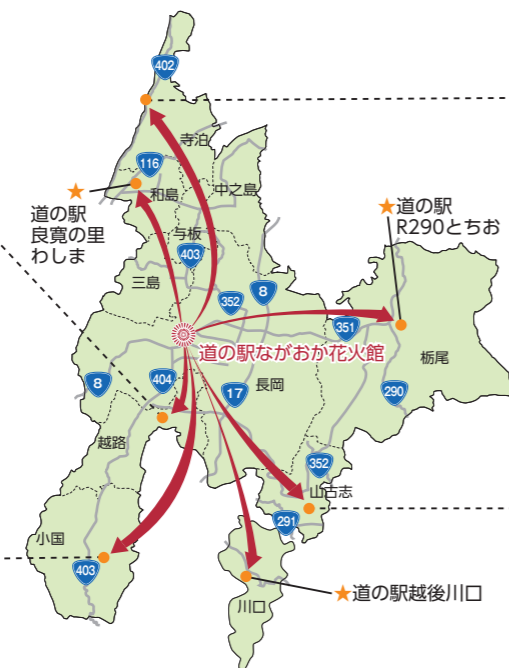

一足先に花火館の魅力を紹介します。

インターチェンジ
長岡ICから国道8号沿いに車で約5分！喜多東交差点から入場してください。

所在地＝喜多町707番地
休館日＝年末年始、長岡花火ミュージアムは水曜日も
☎86・7766

地場産品販売・レストランは次ページへ

★新型コロナウイルス対策にもしっかりと取り組みます **5ページ**へ

安心して利用できるように 新型コロナウイルス感染対策を実施

オープン当初は混み合うことが予想されます。平日にのびやかなご来館をお待ちしています。みなさまのご来館をお待ちしています！

長岡観光は花火館から♪ 市内にお出掛け

ながおか花火館などを対象とする市内スタンプラリーも今後、実施します。家族や友人などと市内に出掛け、長岡の魅力を再発見しませんか。
岡観光企画課 ☎39・2344

越路 もみじ園

手軽に
キャンプ

新鮮な
海の幸

寺泊 魚の市場通り

勇壮な
戦い

山古志 牛の角突き

自由利用スペースなど

◇会議から屋台まで自由に 使える屋内・屋外スペース

事前予約制です。対象エリアや料金など詳しい内容は、道の駅ながおか花火館ホームページで。
岡道の駅ながおか花火館 ☎86・7766

◇24時間利用できるトイレや 大型バスの駐車場も完備

地場産品販売
午前10時～午後7時

◇見て、感じて、味わえる！ 越後のおいしいもの

米、酒、米菓をはじめとした長岡の美味しいものや逸品が勢ぞろい。市内の16酒蔵のお酒の飲み比べも体験できます（有料）。

花火館の幕開け

記念セレモニー

時間＝午前9時40分から
内容＝施設名称採用者（複数のため抽選で決定）の表彰、日越小学校児童の合唱、バルーンリリースなど

夜には花火の打ち上げも

尺玉3発を打ち上げます。
時間＝午後7時

18日(金)のみ

▶オープニングイベントの詳しい内容は地域情報サイト「まいぶれ」長岡ホームページで

麹と新酒の香り漂う 醸造のまち