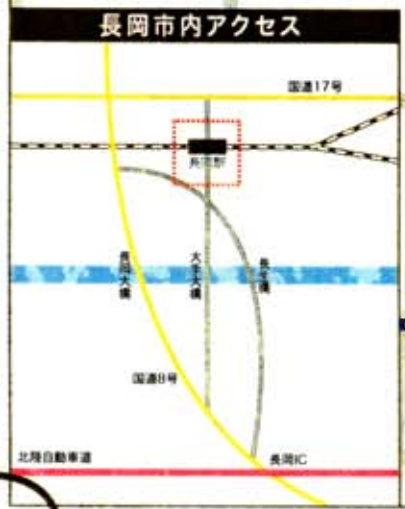

# 長岡駅周辺

# 駐車場マップ

- 1 ■元ダイエー立体駐車場
  - 2 ■東口ホテルメッツ脇駐車場
  - 3 ■JR長岡駅東口自動車整理場
  - 4 ■JR長岡駅東口レコム脇駐車場
  - 5 ■長岡駅3F駐車場
  - 6 ■長岡市営大手口駐車場
  - 7 ■プラザパーキング
  - 8 ■長岡ターミナルホテル駐車場
  - 9 ■JR長岡駅大手口自動車整理場
  - 10 ■長岡駅前パーキング
  - 11 ■長岡駅前立体駐車場
  - 12 ■イフフチ立体駐車場
  - 13 ■ニコニコ立体駐車場
  - 14 ■リパーク長岡旭町
  - 15 ■Paraca
  - 16 ■フレンドパーク長岡駅前アネックス
  - 17 ■ペリカンパーク長岡駅前
  - 18 ■イトーヨーカドー丸大立体駐車場
  - 19 ■長岡駅前中央パーキング
  - 20 ■Parking0-24
  - 21 ■城内パーキング
  - 22 ■城内町パーキング
  - 23 ■殿町駐車場
  - 24 ■ホテル越路駐車場
  - 25 ■休日臨時駐車場(北越銀行パーキング)
  - 26 ■長岡駅前大手通地下駐車場
  - 27 ■坂之上中央パーキング
  - 28 ■坂之上パーキング
  - 29 ■高坂パーキング
  - 30 ■長岡パーキング
  - 31 ■紺喜駐車場
  - 32 ■表町駐車場
  - 33 ■本町パーキング
- 100円/30分 ■150円/30分  
■180円/30分 □その他の料金設定
- 24時間営業 ■その他