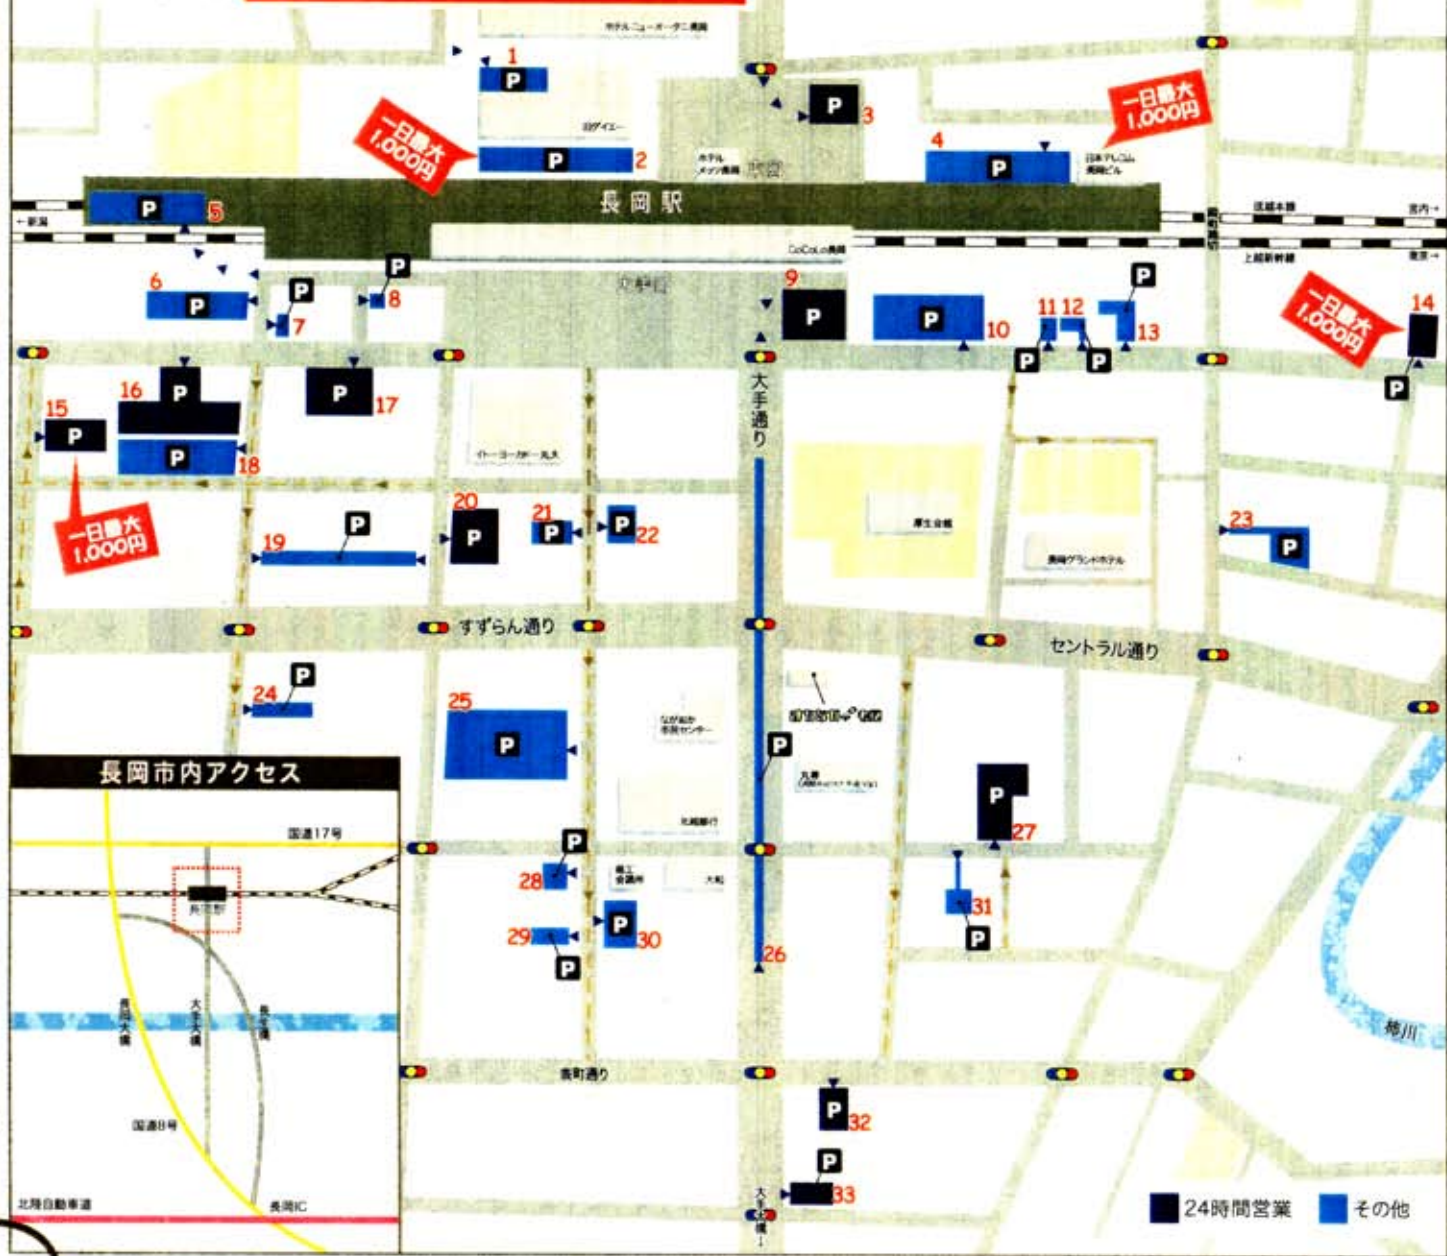

# 長岡駅周辺

# 駐車場マップ

- 1 ■元ダイエー立体駐車場
  - 2 ■東口ホテルメッツ脇駐車場
  - 3 ■JR長岡駅東口自動車整理場
  - 4 ■JR長岡駅東口レコム脇駐車場
  - 5 ■長岡駅3F駐車場
  - 6 ■長岡市営大手口駐車場
  - 7 ■プラザパーキング
  - 8 ■長岡ターミナルホテル駐車場
  - 9 ■JR長岡駅大手口自動車整理場
  - 10 ■長岡駅前パーキング
  - 11 ■長岡駅前立体駐車場
  - 12 ■イフフチ立体駐車場
  - 13 ■ニコニコ立体駐車場
  - 14 ■リパーク長岡旭町
  - 15 ■Paraca
  - 16 ■フレンドパーク長岡駅前アネックス
  - 17 ■ペリカンパーク長岡駅前
  - 18 ■イトーヨーカドー丸大立体駐車場
  - 19 ■長岡駅前中央パーキング
  - 20 ■Parking0-24
  - 21 ■城内パーキング
  - 22 ■城内町パーキング
  - 23 ■殿町駐車場
  - 24 ■ホテル越路駐車場
  - 25 ■休日臨時駐車場(北越銀行パーキング)
  - 26 ■長岡駅前大手通地下駐車場
  - 27 ■坂之上中央パーキング
  - 28 ■坂之上パーキング
  - 29 ■高坂パーキング
  - 30 ■長岡パーキング
  - 31 ■紺喜駐車場
  - 32 ■表町駐車場
  - 33 ■本町パーキング
- 100円/30分 ■150円/30分  
■180円/30分 □その他の料金設定
- 24時間営業 ■その他