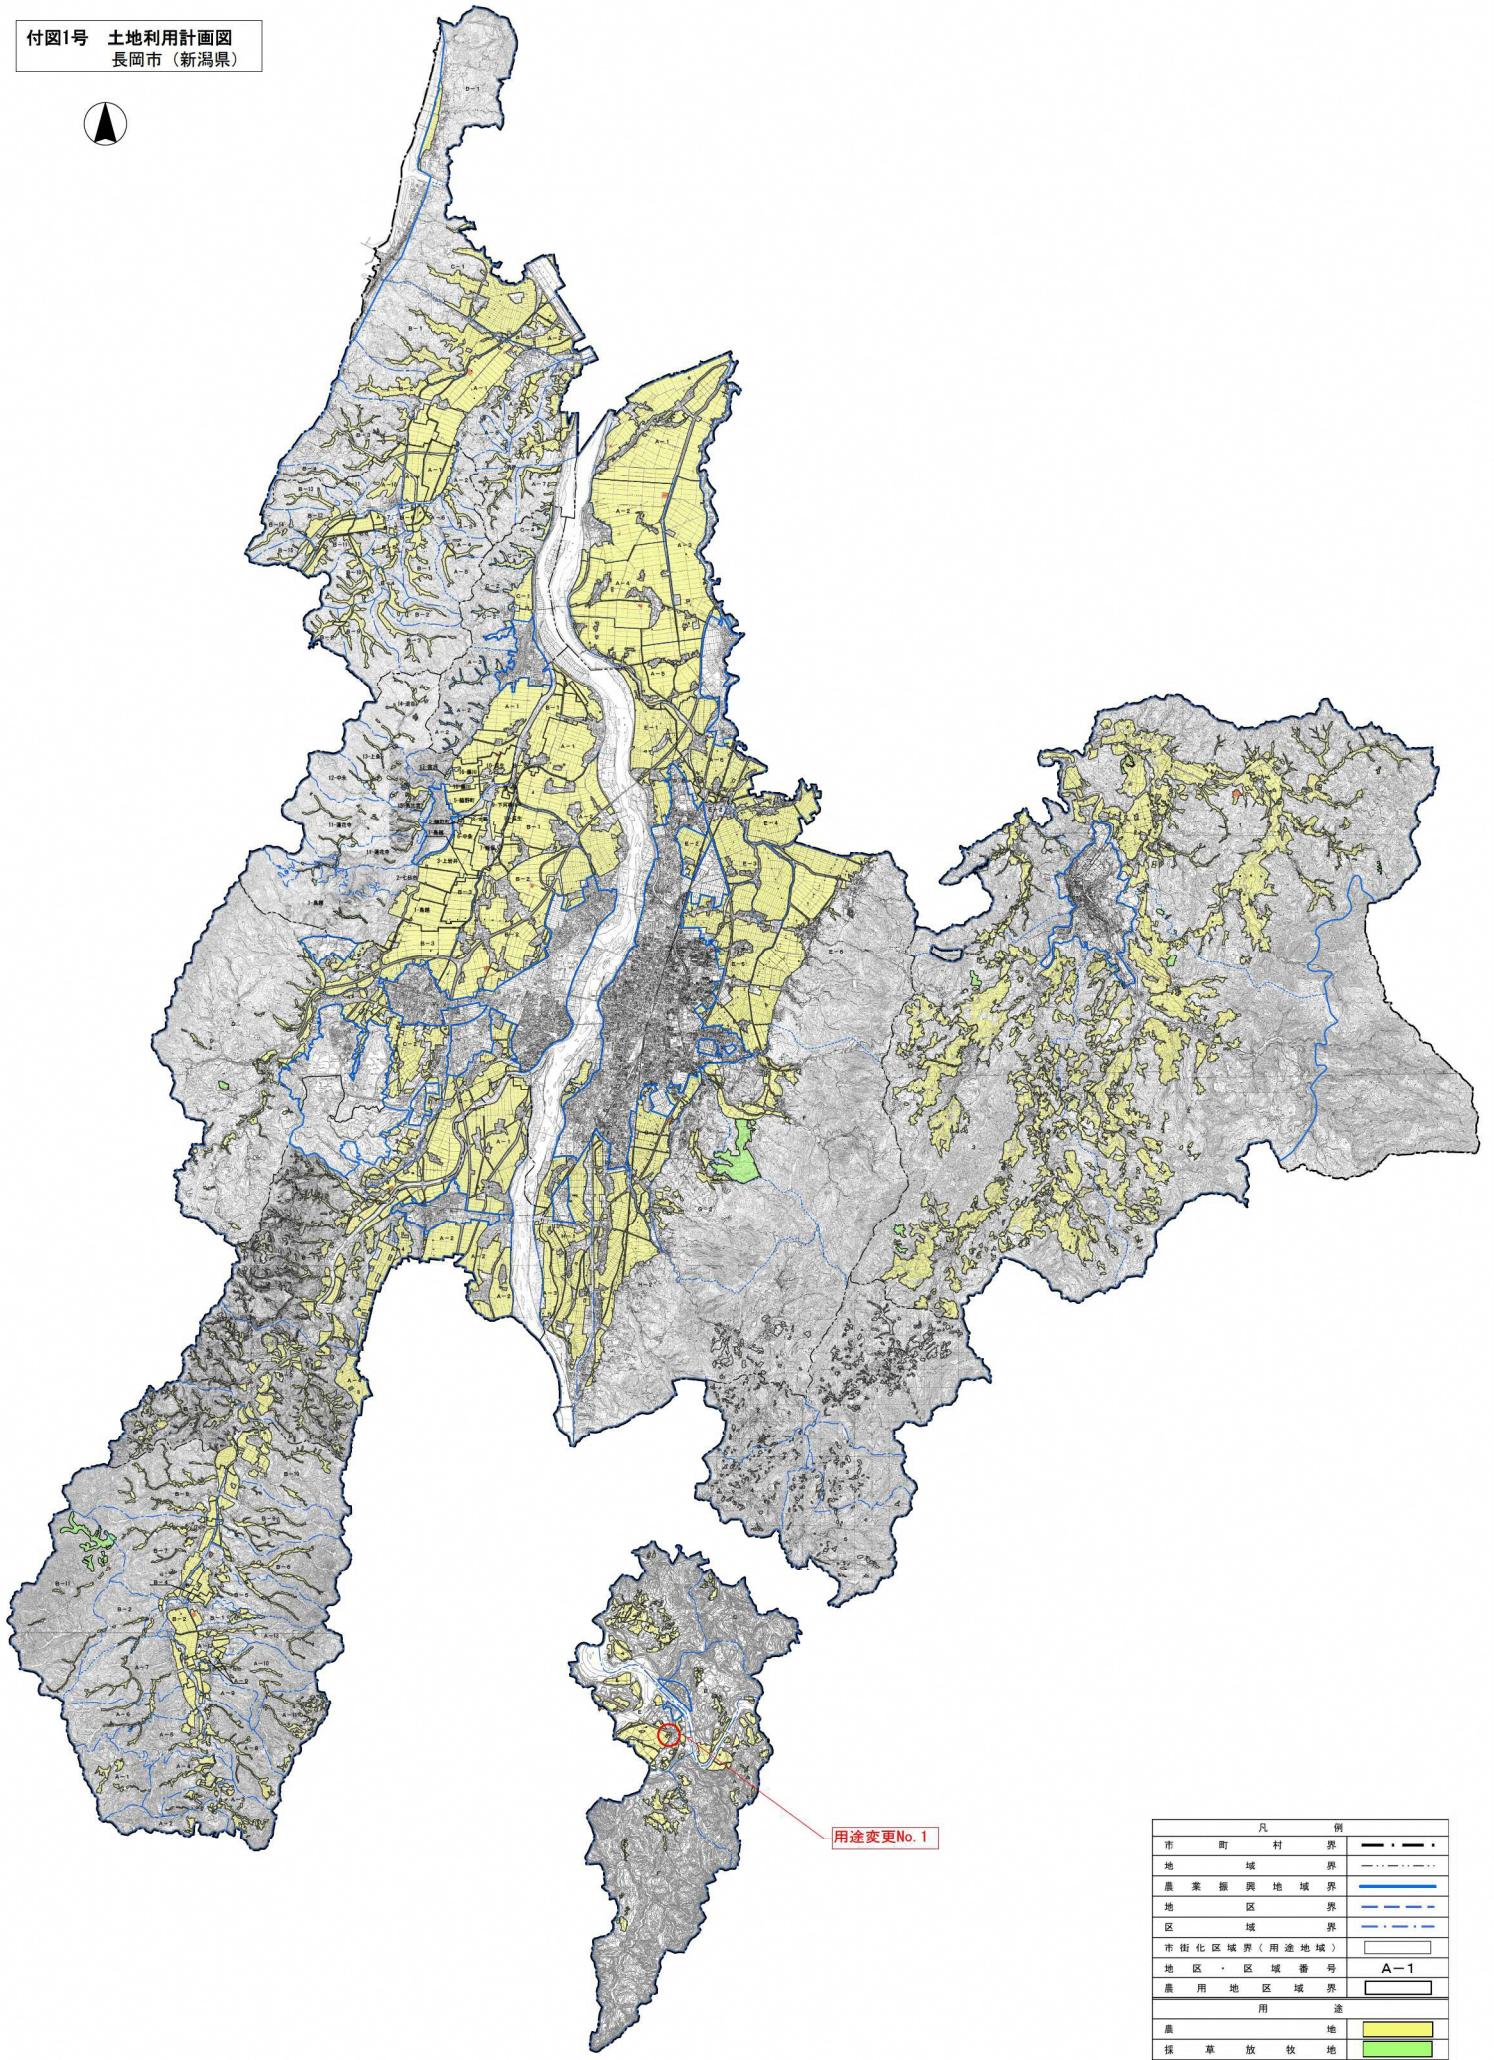

付図1号 土地利用計画図
長岡市（新潟県）

用途変更No. 1

凡 例	
市 町 村 界	— ● — ● —
地 域 界	— · — · — ·
農 業 振 興 地 域 界	— — — — —
地 区 界	— — — — —
区 界	— · — · — ·
市 街 化 区 域 界 (用 途 地 域)	— — — — —
地 区 ・ 区 域 番 号	A-1
農 用 地 区 域 界	— — — — —
用 途	
農 地	Yellow
採 草 放 牧 地	Light Green
濕 牧 林 地	Dark Green
農 業 用 施 設 用 地	Orange