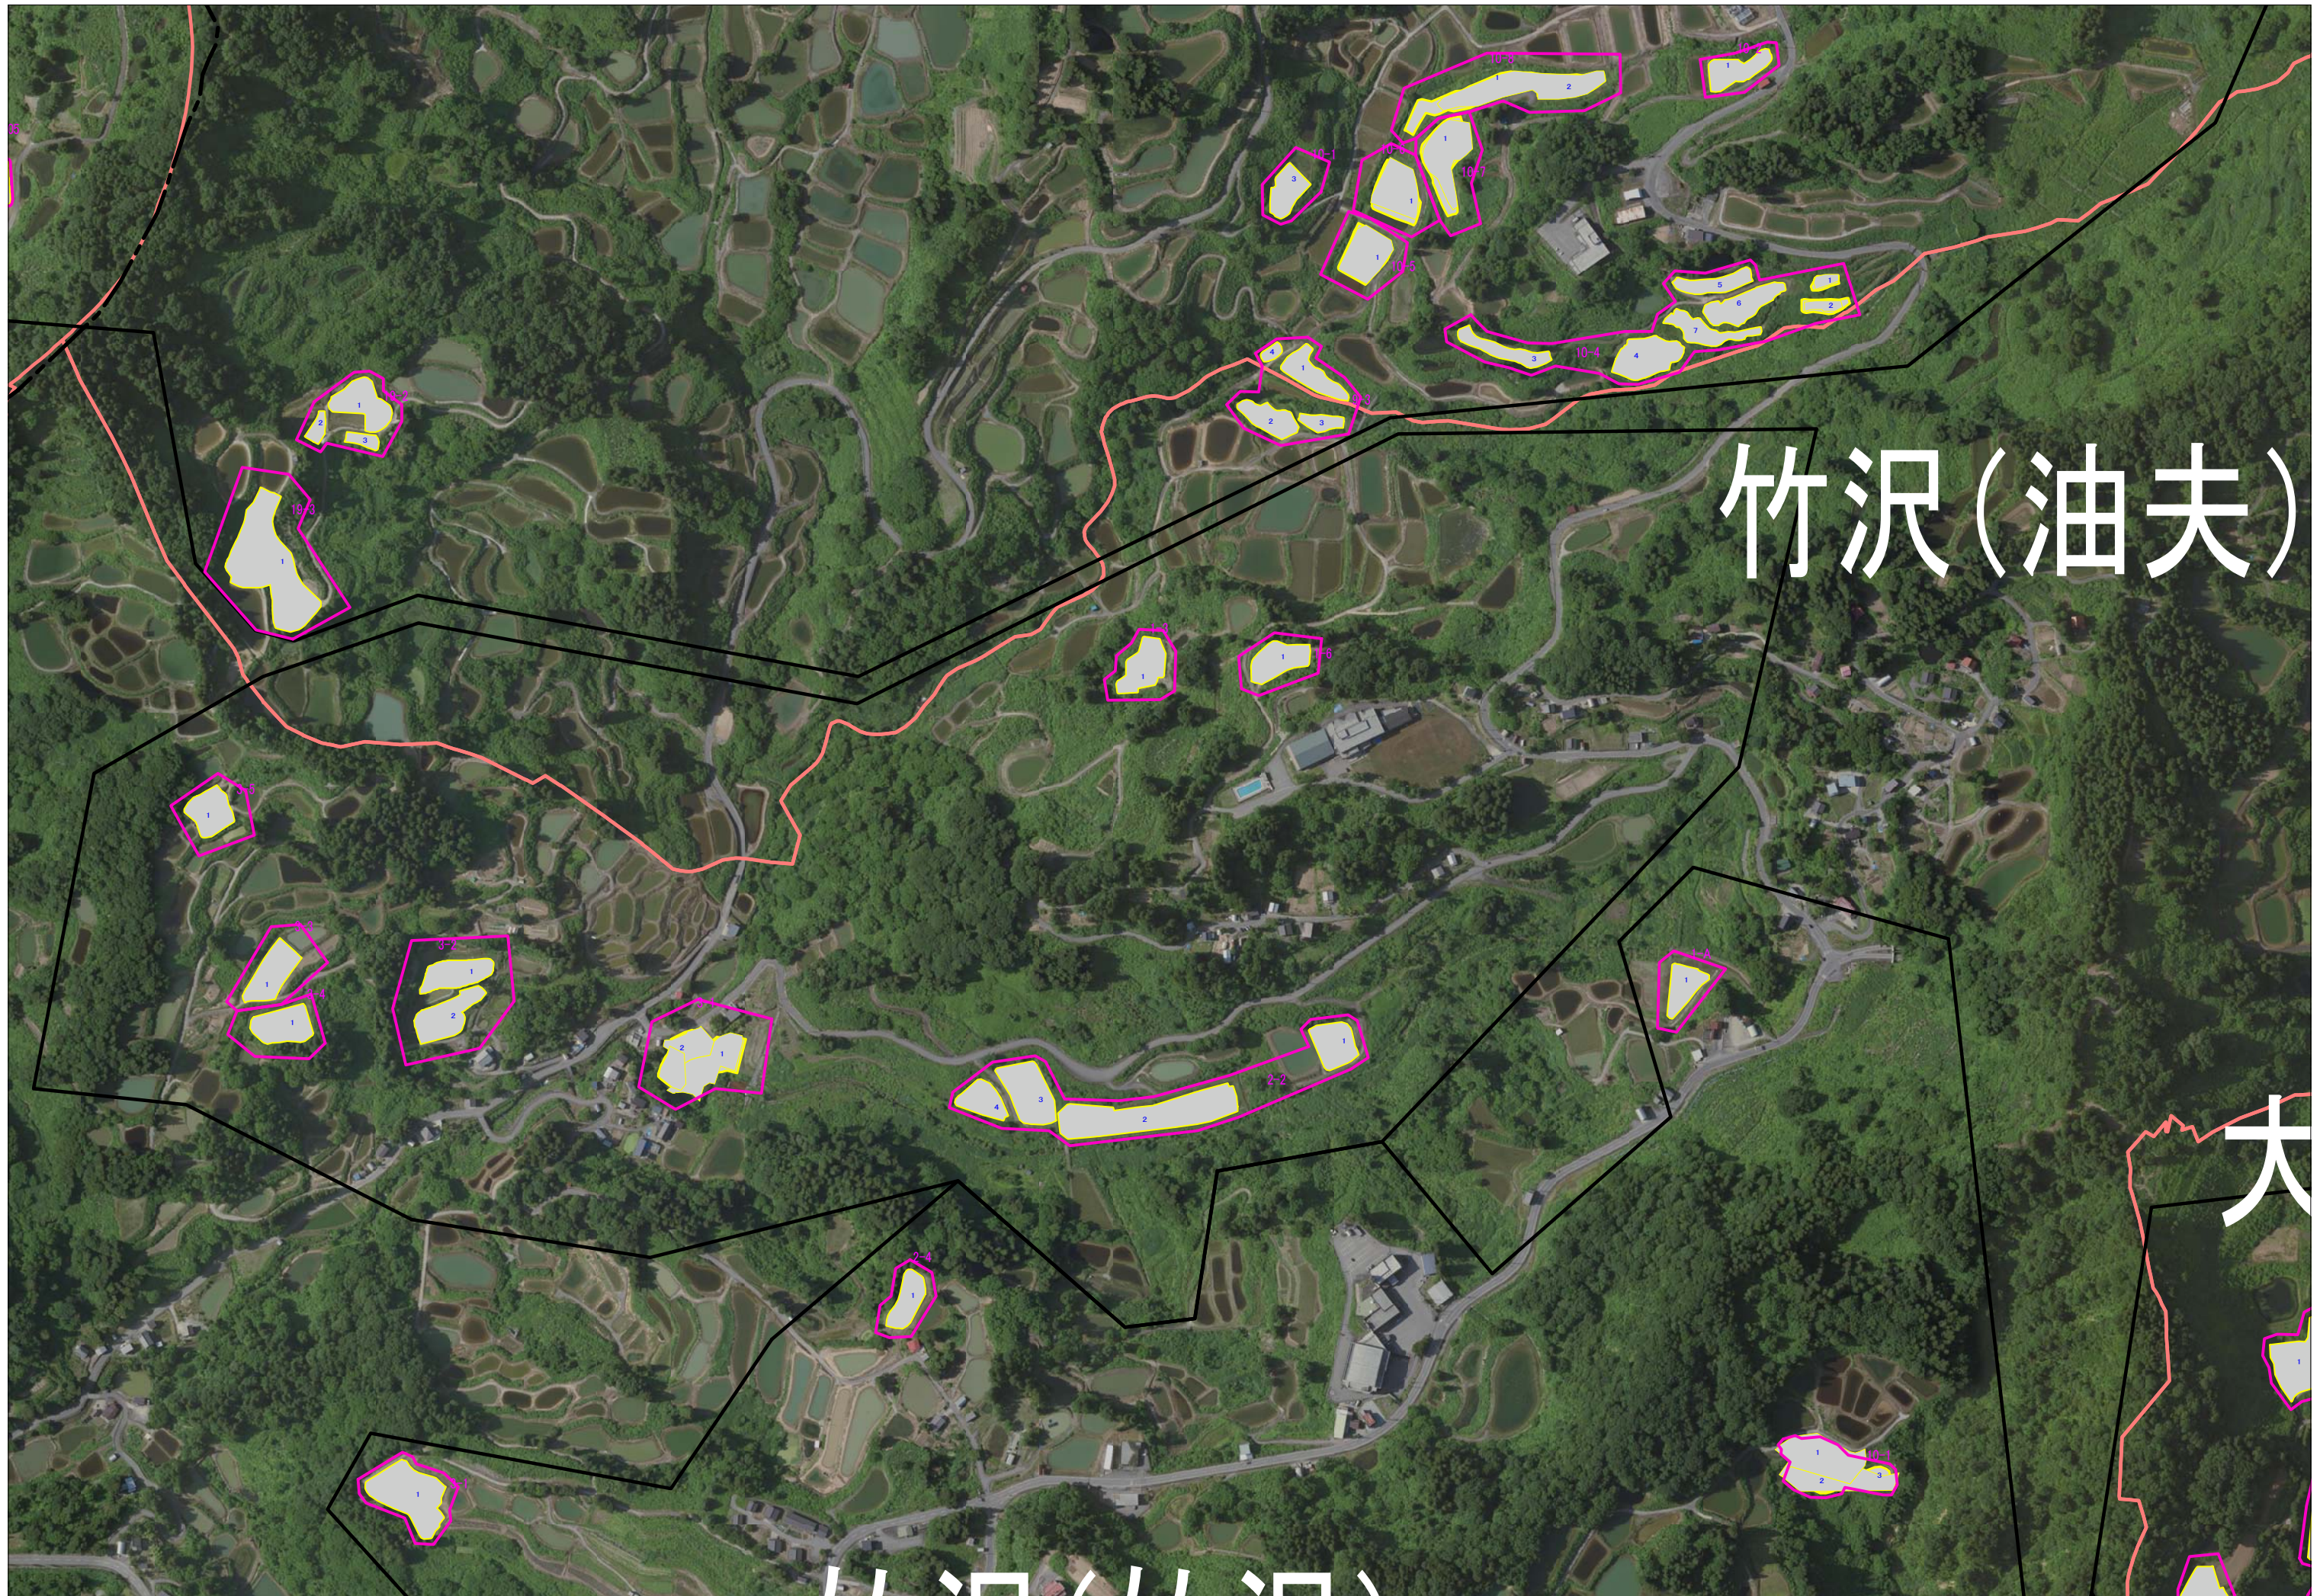

梶金

種苧原

小松倉

大久保

池谷

木

竹沢(新)

竹沢(竹沢)

梶金

竹沢(油夫)

大

山崎川

虫亀

竹沢(油夫)

木籠

小松倉