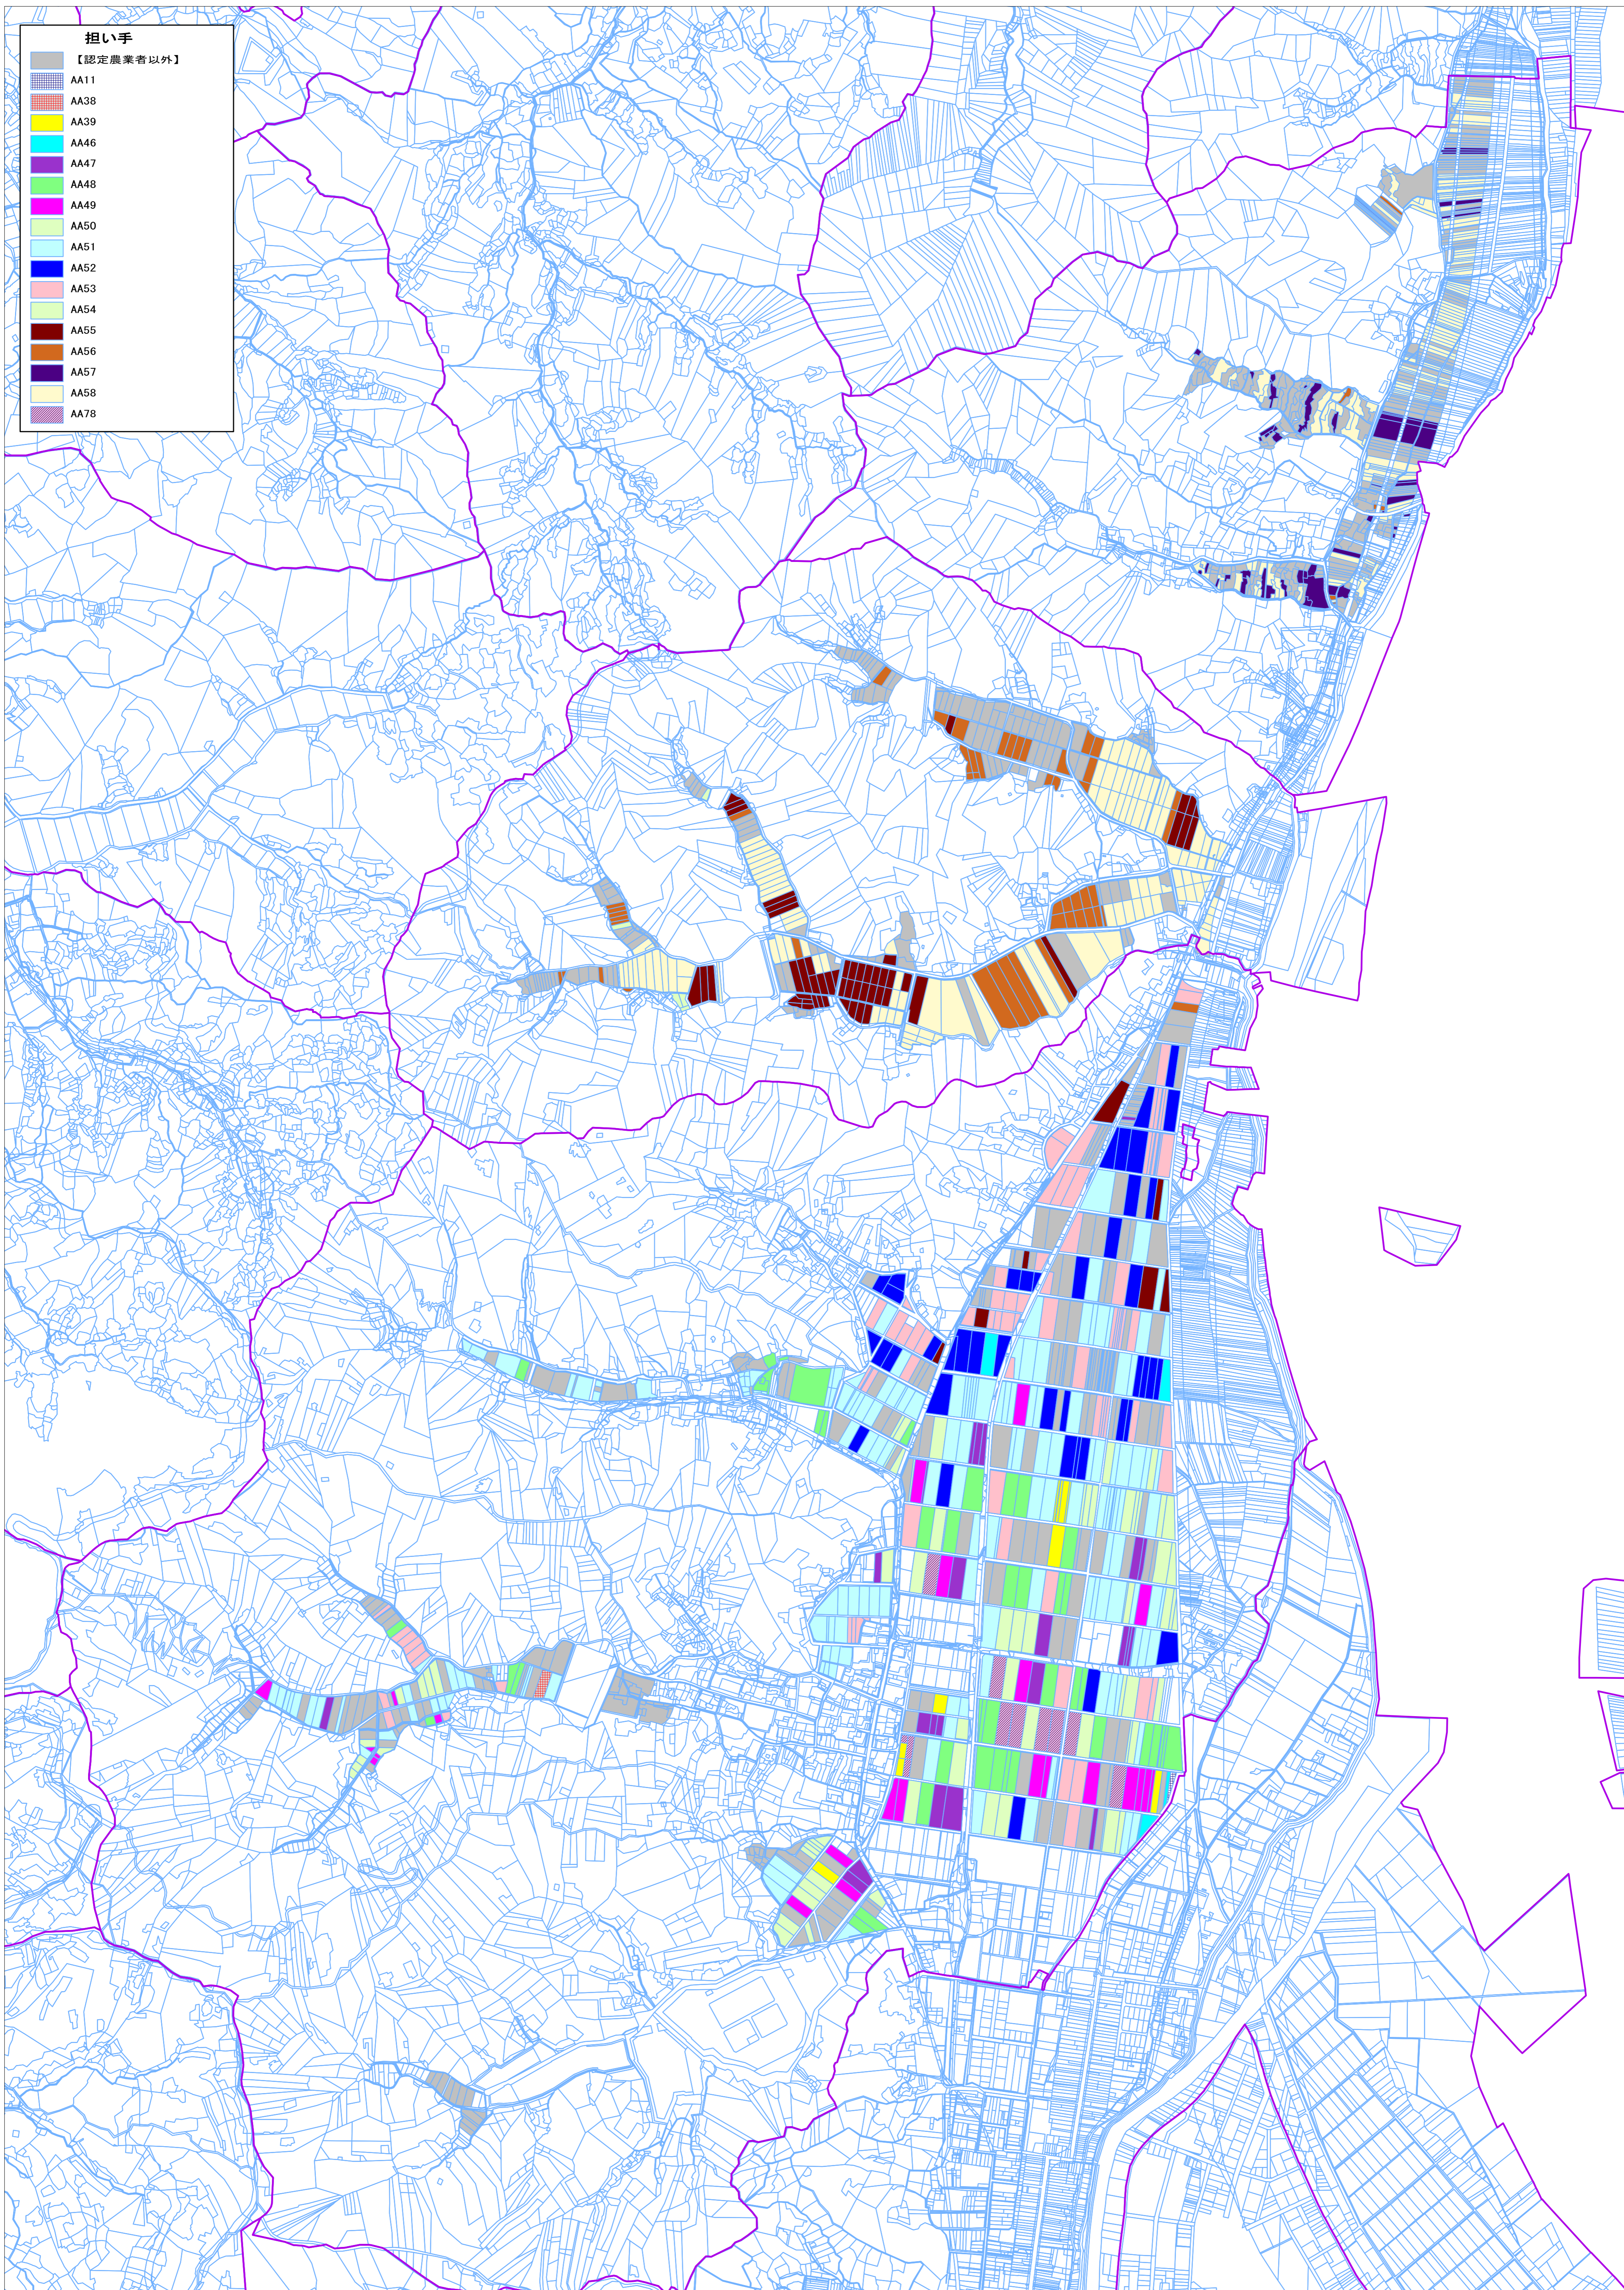

担い手	
【認定農業者以外】	
AA09	Light blue diagonal lines
AA10	Light blue horizontal lines
AA14	Light blue vertical lines
AA24	Light blue grid
AA27	Light green diagonal lines
AA28	Dark blue diagonal lines
AA29	Dark blue horizontal lines
AA30	Dark blue vertical lines
AA31	Dark green diagonal lines
AA32	Dark green horizontal lines
AA33	Dark green vertical lines
AA34	Dark green grid
AA35	Dark green diagonal lines
AA36	Dark green horizontal lines
AA37	Dark green vertical lines
AA38	Dark green grid
AA39	Dark green diagonal lines
AA40	Dark green horizontal lines
AA43	Dark green vertical lines
AA44	Dark green grid
AA49	Dark green diagonal lines
AA50	Dark green horizontal lines
AA51	Dark green vertical lines
AA57	Dark green grid
AA71	Dark green diagonal lines
AA75	Dark green horizontal lines
AA77	Dark green vertical lines

担い手	
■	【認定農業者以外】
■	AA02
■	AA03
■	AA04
■	AA06
■	AA07
■	AB19
■	AA09
■	AA10
■	AA11
■	AA12
■	AA13
■	AA14
■	AA15
■	AA16
■	AA17
■	AA18
■	AA19
■	AA21
■	AA22
■	AA24
■	AA25
■	AA26
■	AA27
■	AA29
■	AA30
■	AA31
■	AA32
■	AA38
■	AA39
■	AA43
■	AA44
■	AA45
■	AA46
■	AA49
■	AA51
■	AA59
■	AA60
■	AA61
■	AA62
■	AA63
■	AA65
■	AA66
■	AA67
■	AA68
■	AA69
■	AA70
■	AA72
■	AA73
■	AA74
■	AA75
■	AA79
■	AA80
■	AA81
■	AA82
■	AA83