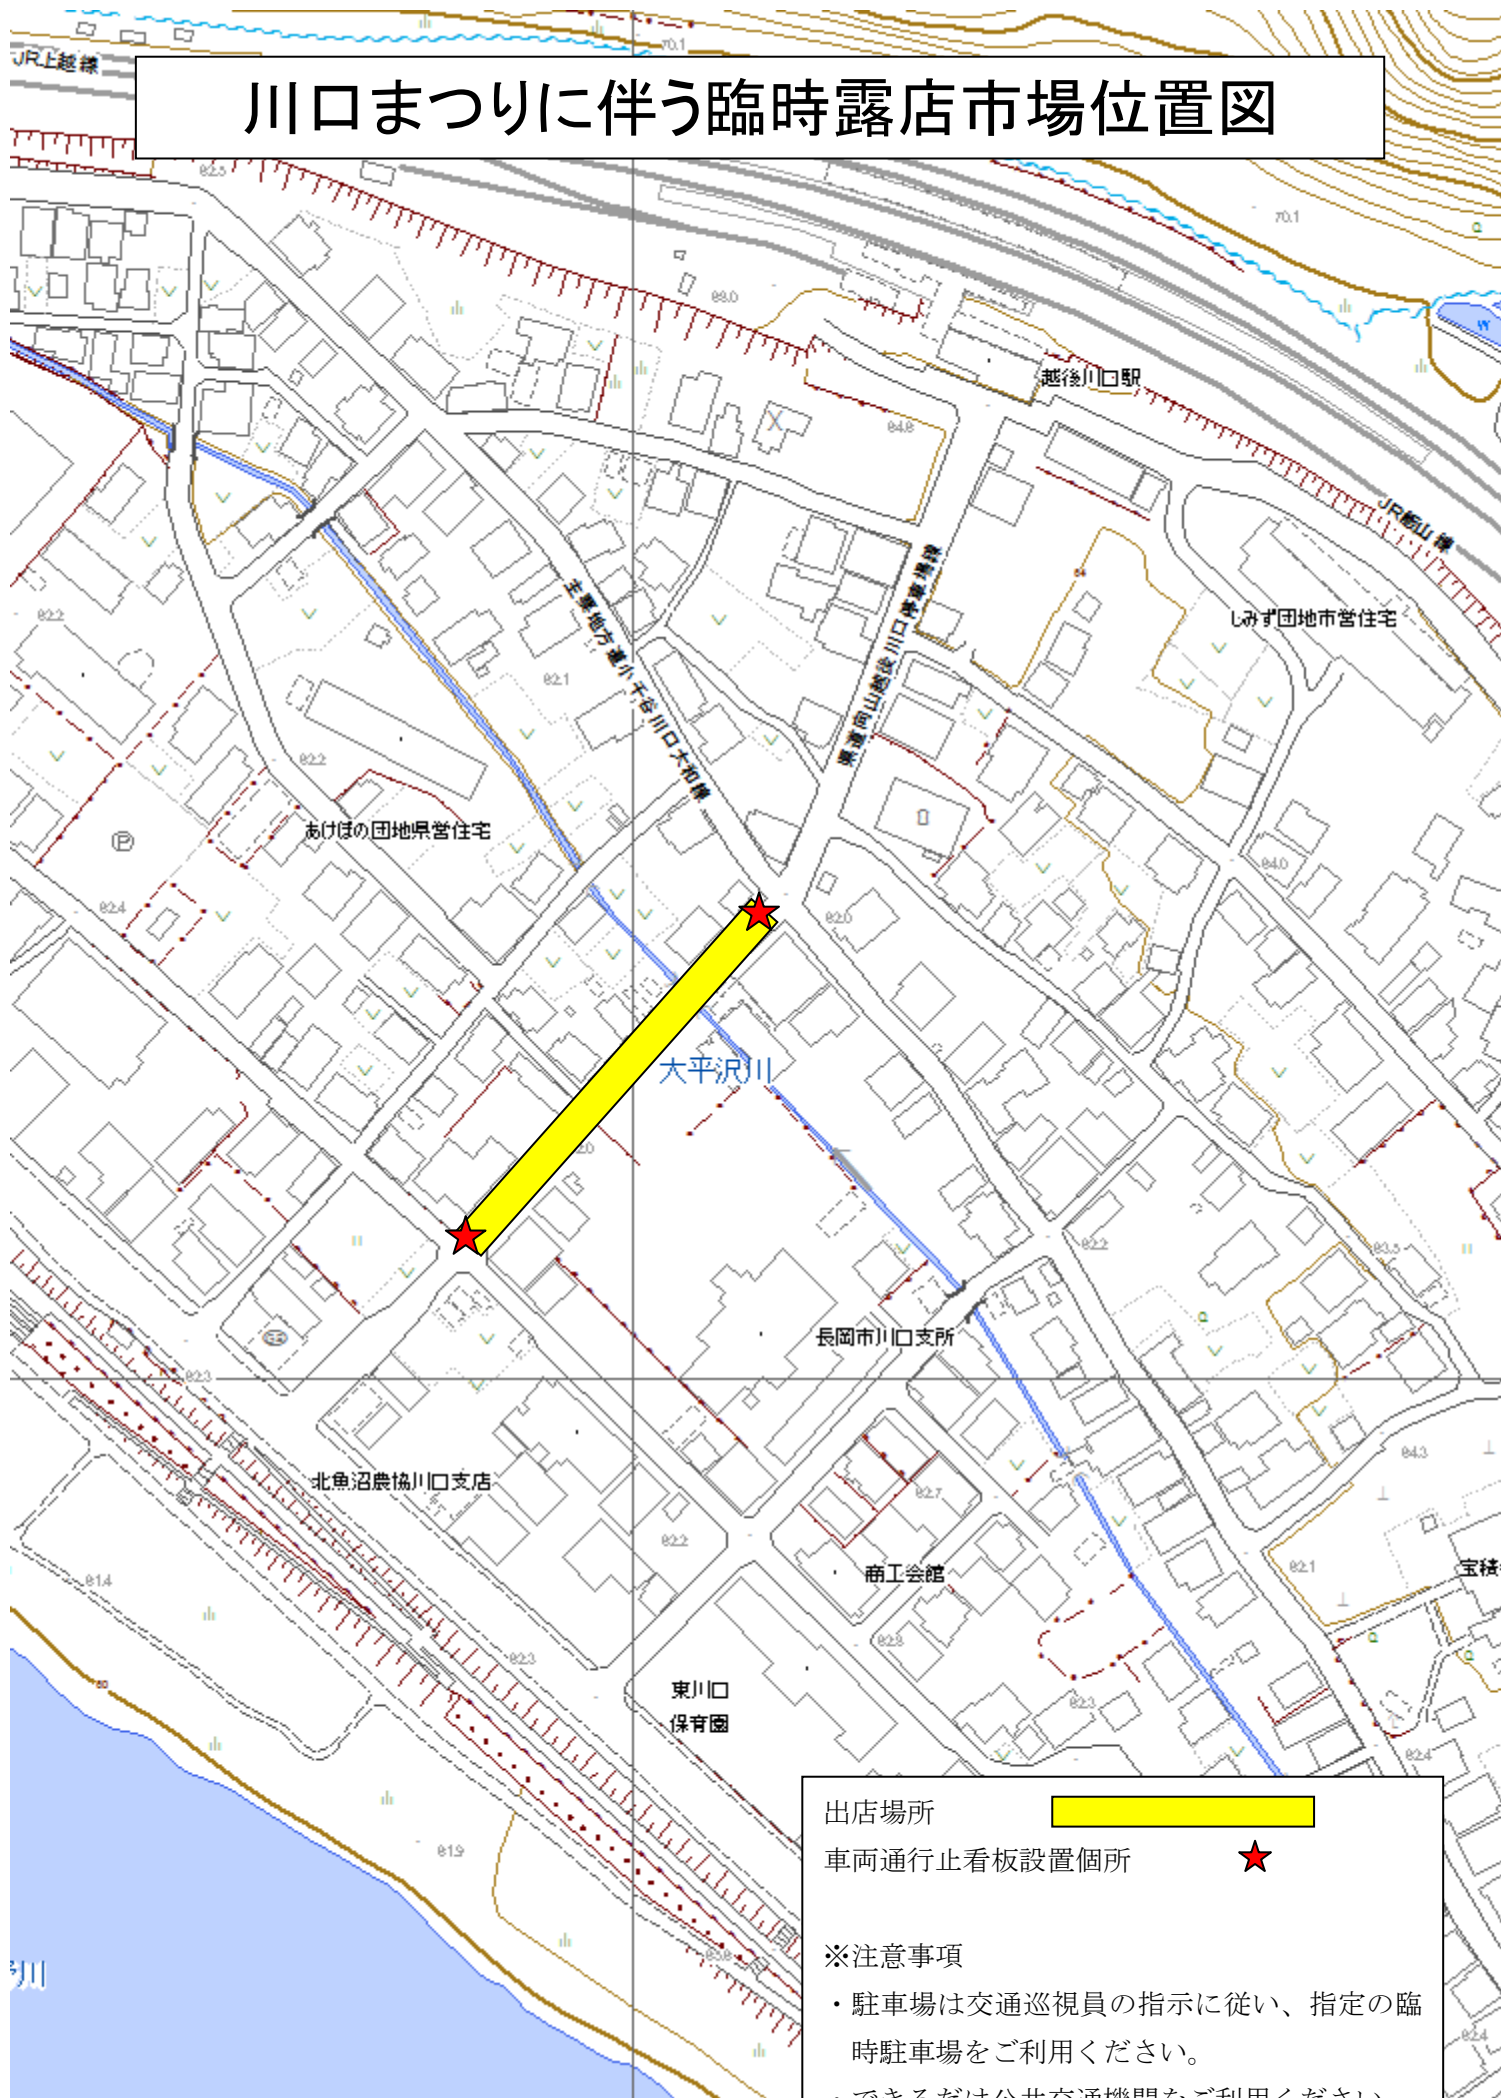

川口まつりに伴う臨時露店市場位置図

出店場所 

車両通行止看板設置個所 

※注意事項

- ・ 駐車場は交通巡視員の指示に従い、指定の臨時駐車場をご利用ください。
- ・ できるだけ公共交通機関をご利用ください。