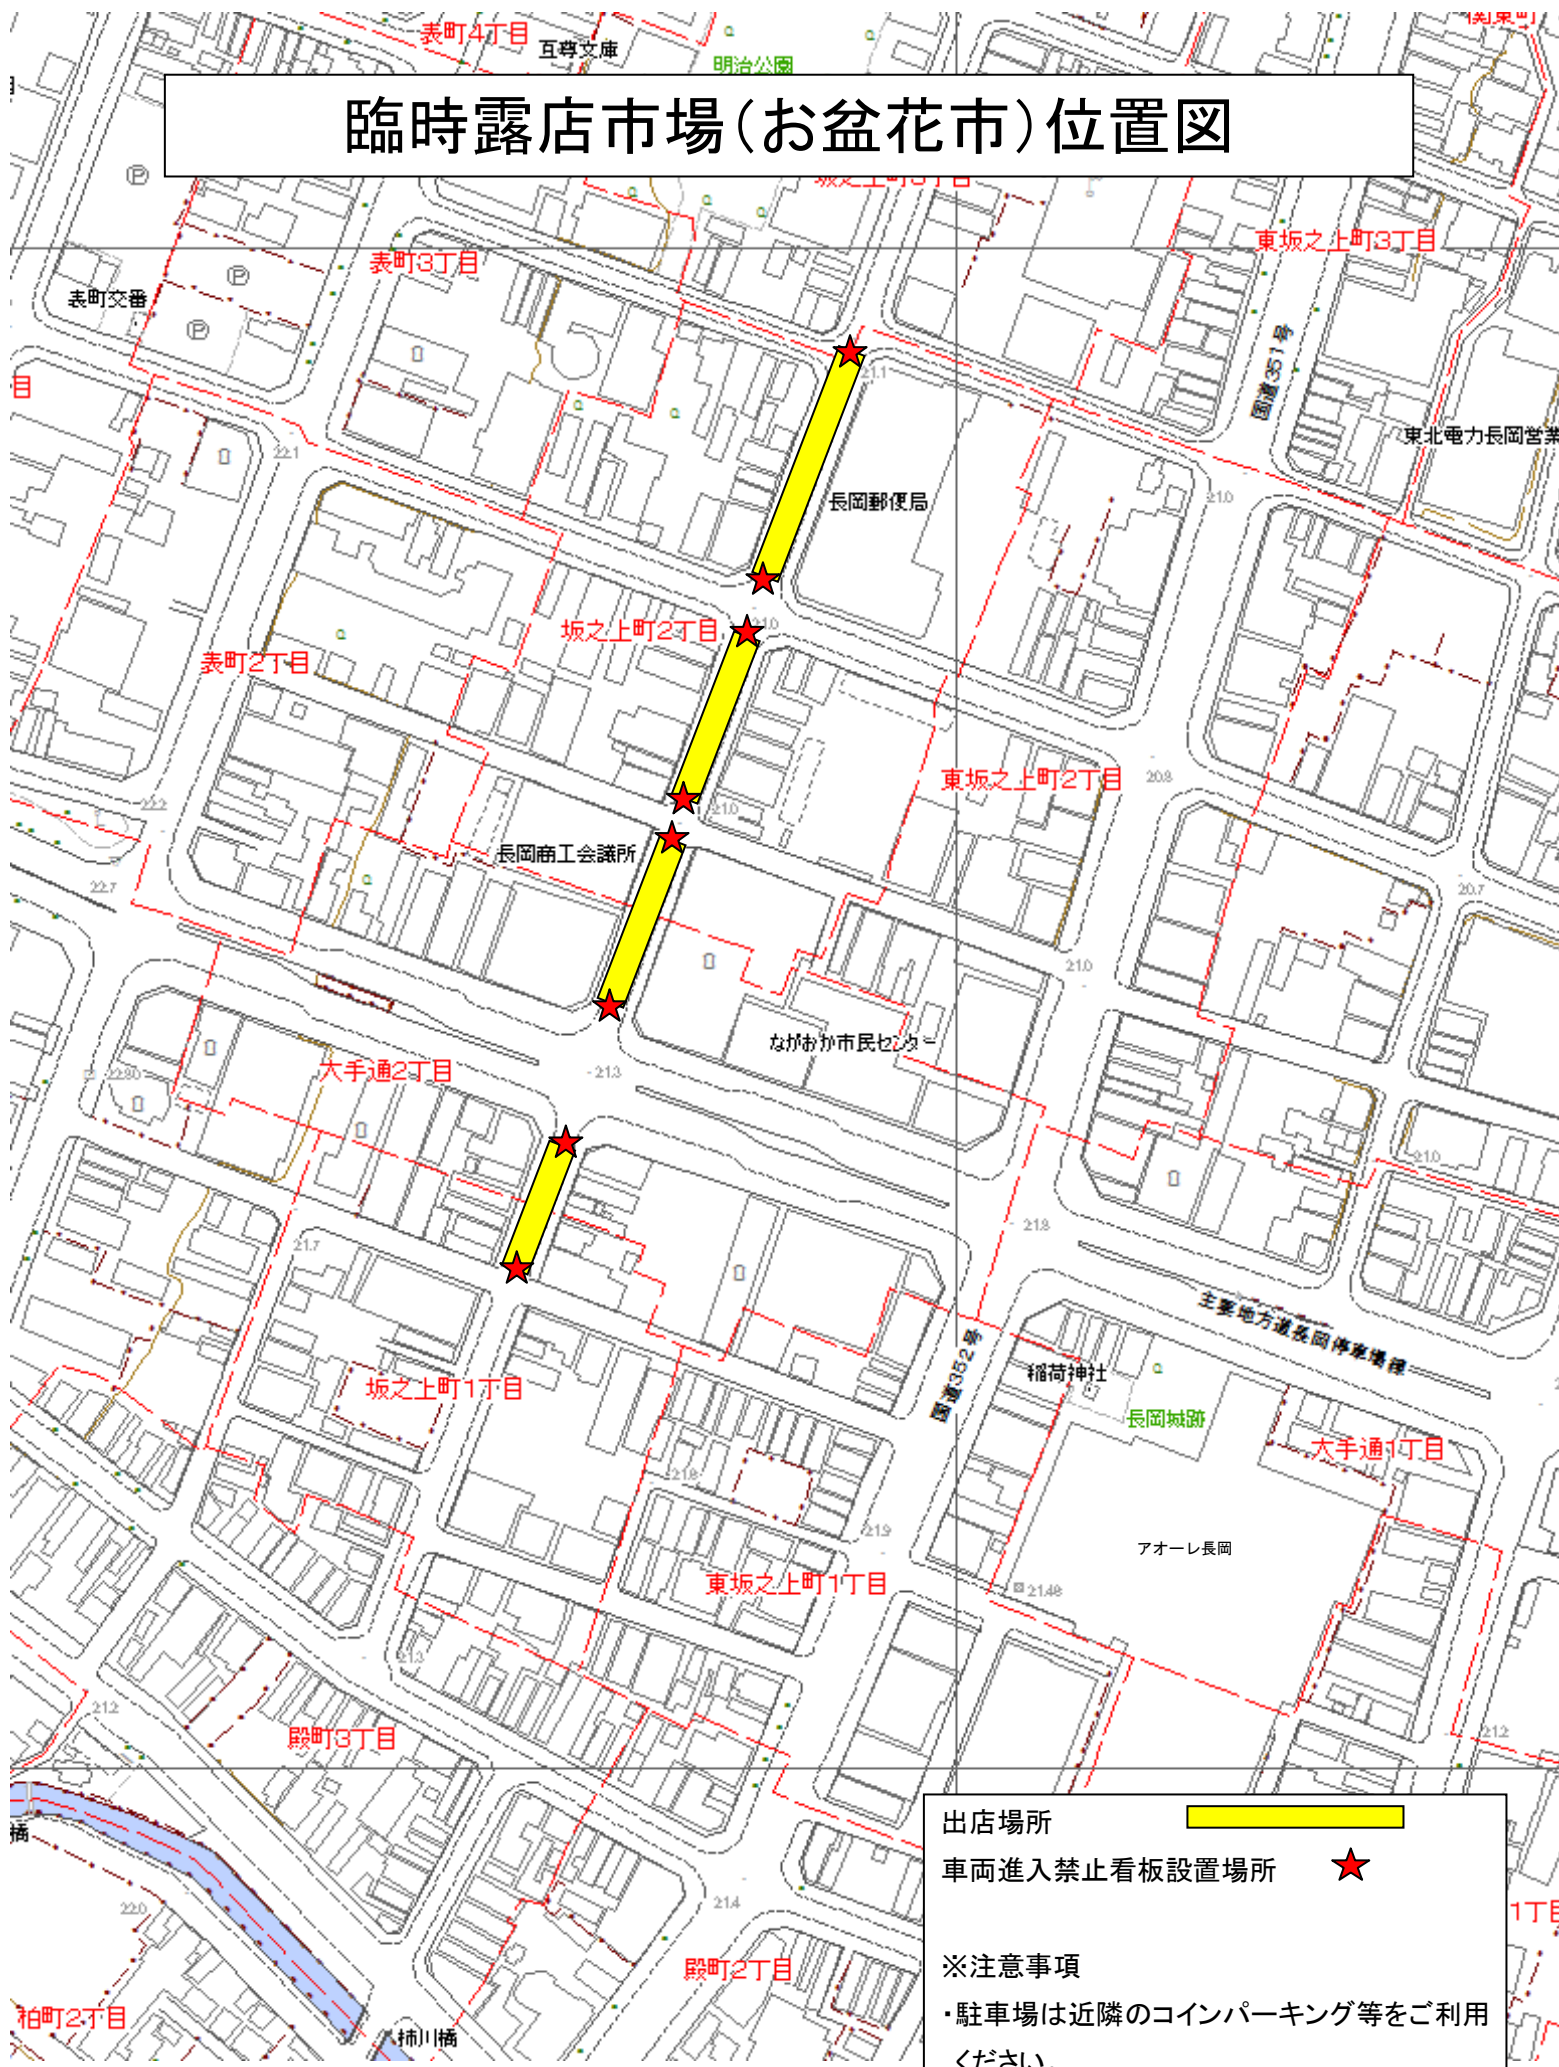

# 臨時露店市場(お盆花市)位置図

出店場所 

車両進入禁止看板設置場所 

※注意事項

- ・駐車場は近隣のコインパーキング等をご利用ください。
- ・区域内は自転車は押して歩いてください。