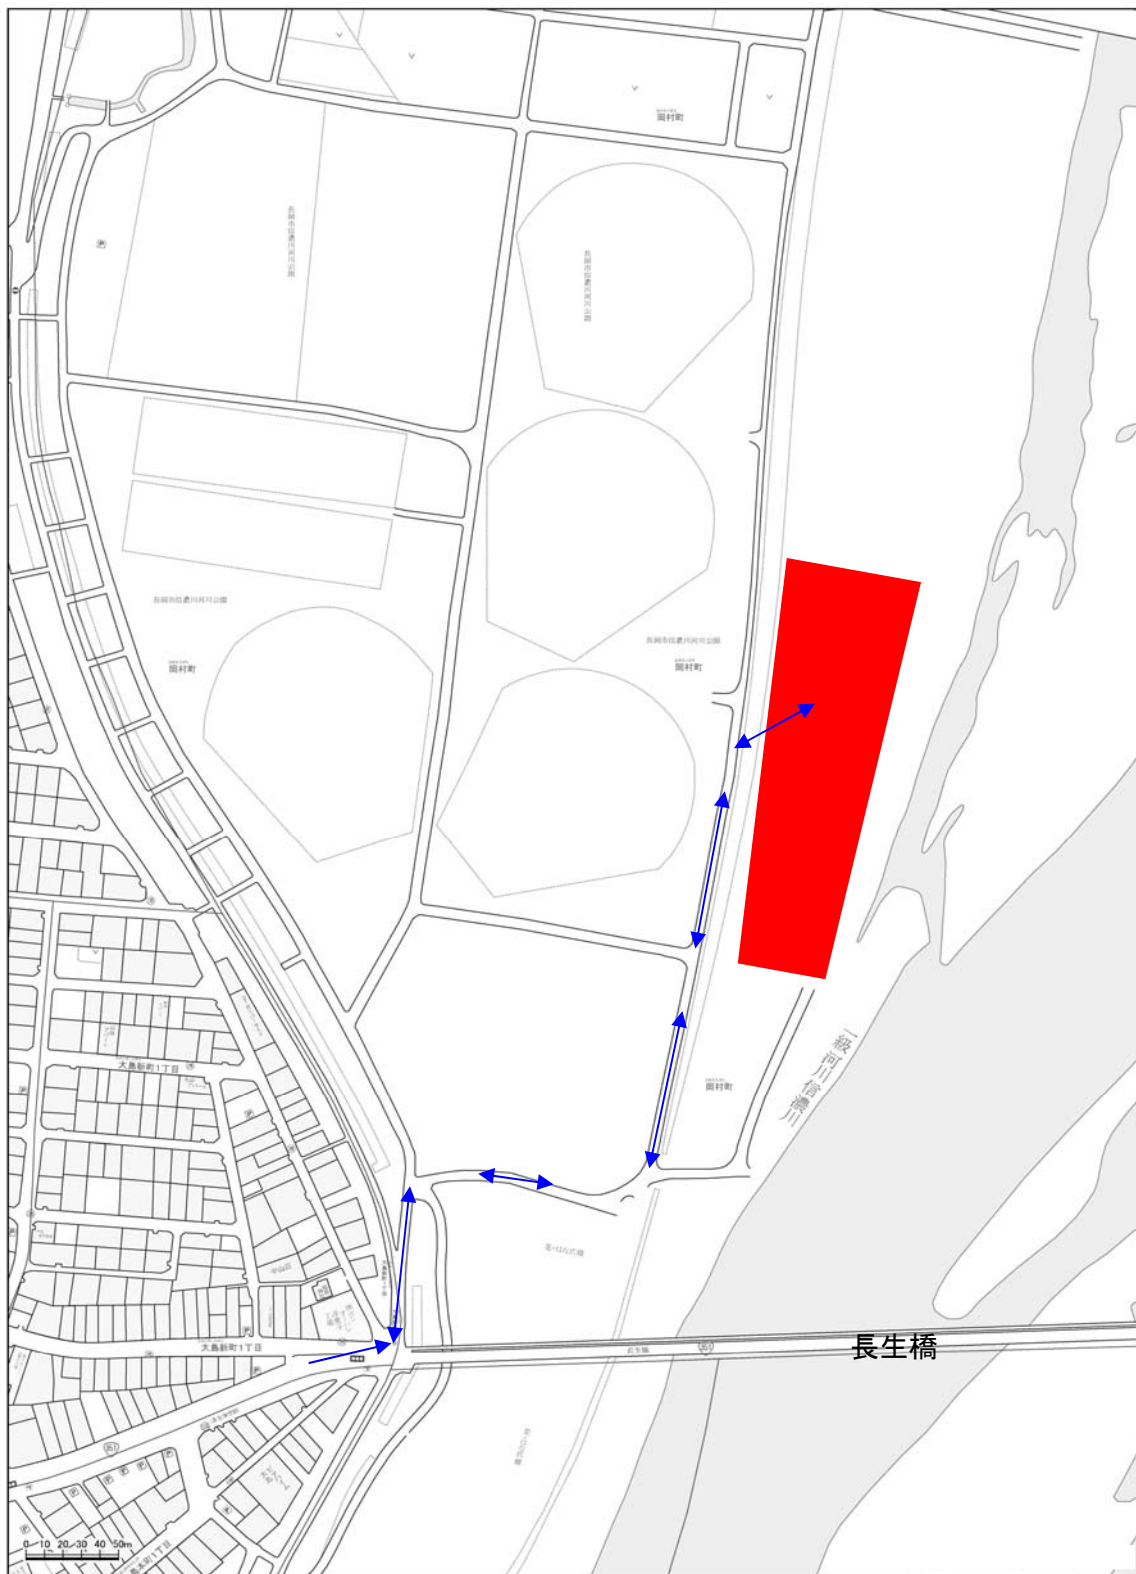

# 長生橋西詰め下流(信濃川河川公園東部)

# 今宮橋左岸下流(今宮公園北側)