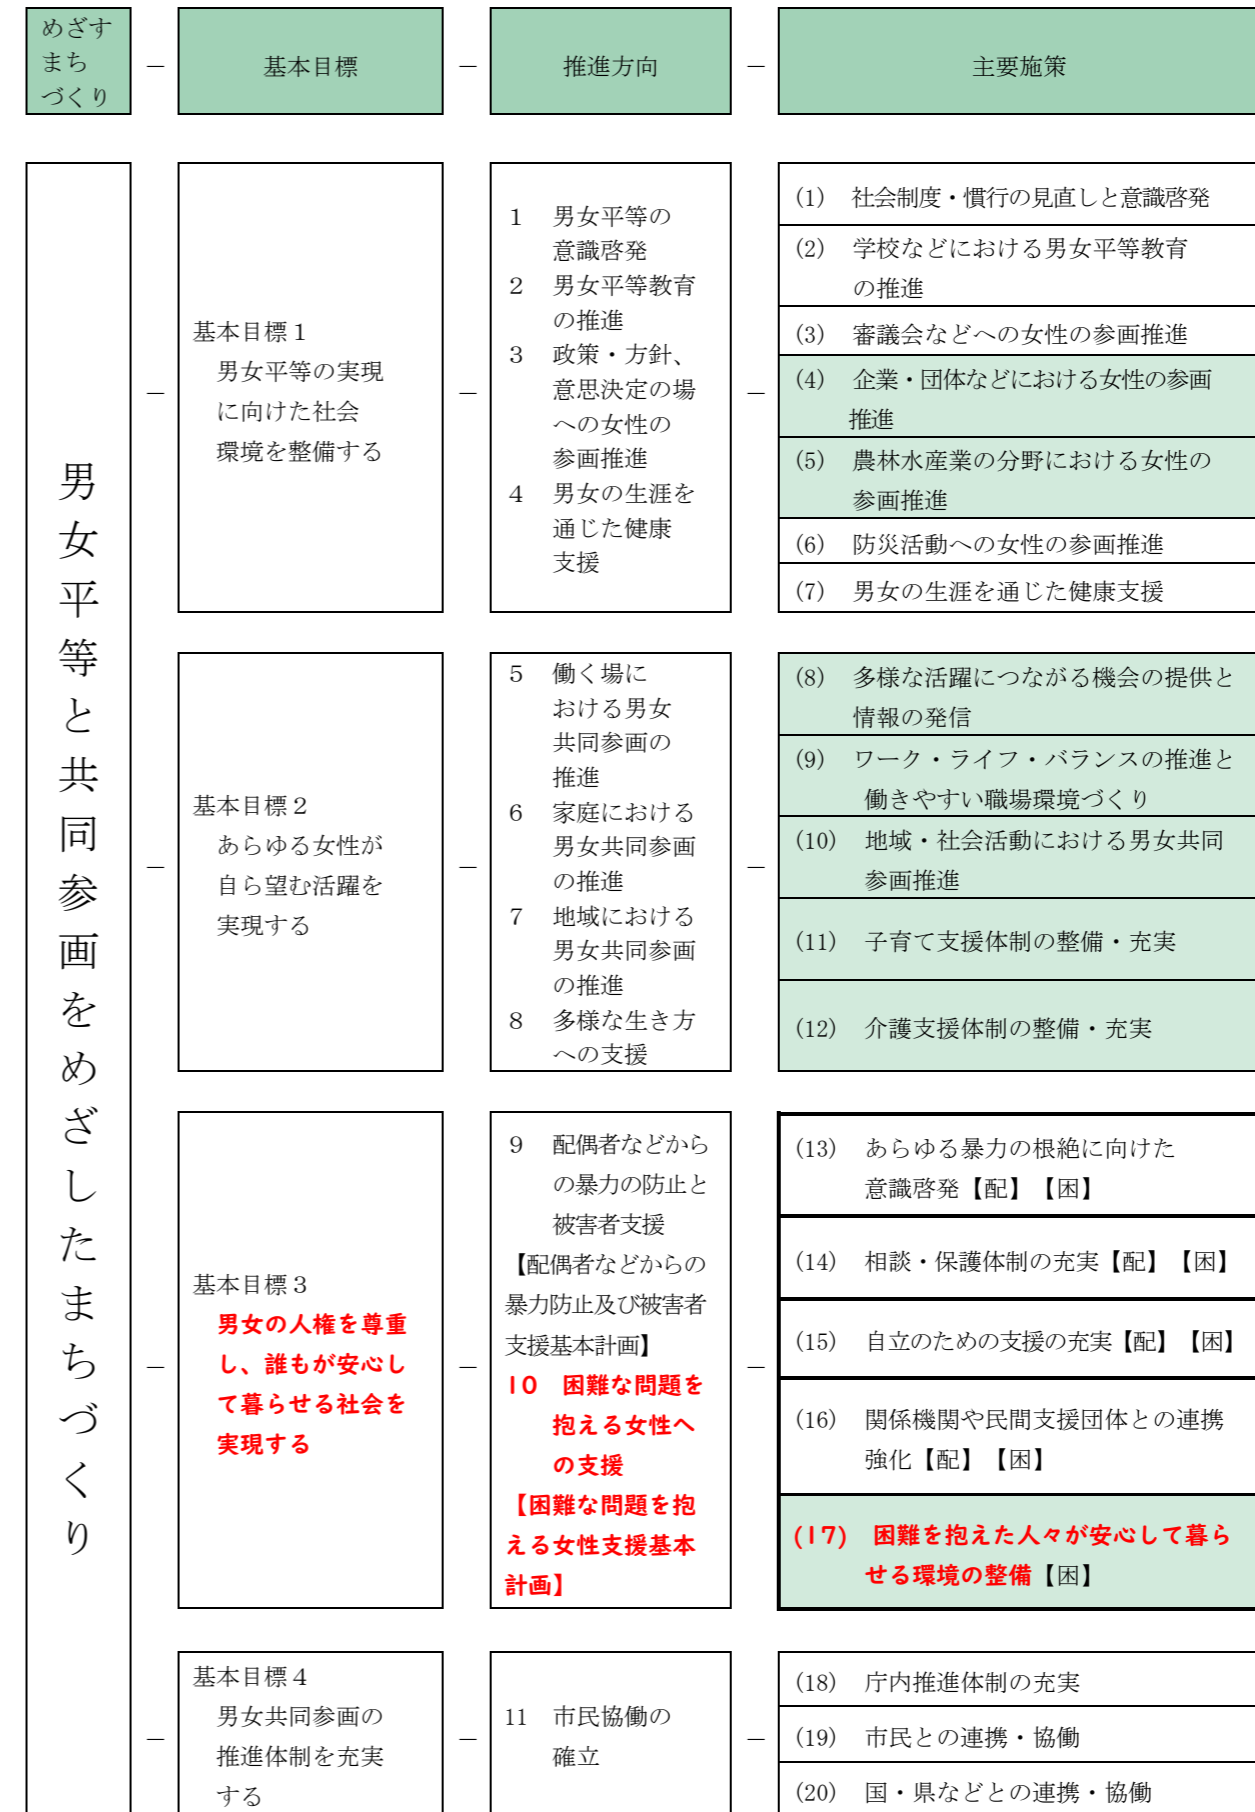

## 4 計画の体系（新旧比較）

※ 網掛けは、【女性の職業生活における活躍の推進に関する施策についての計画】に関する事業

※ 網掛けは、【女性の職業生活における活躍の推進に関する施策についての計画】に関する事業

※ 【配】は、【配偶者などからの暴力防止及び被害者支援基本計画】に関する事業

※ 【困】は、【困難な問題を抱える女性支援基本計画】に関する事業