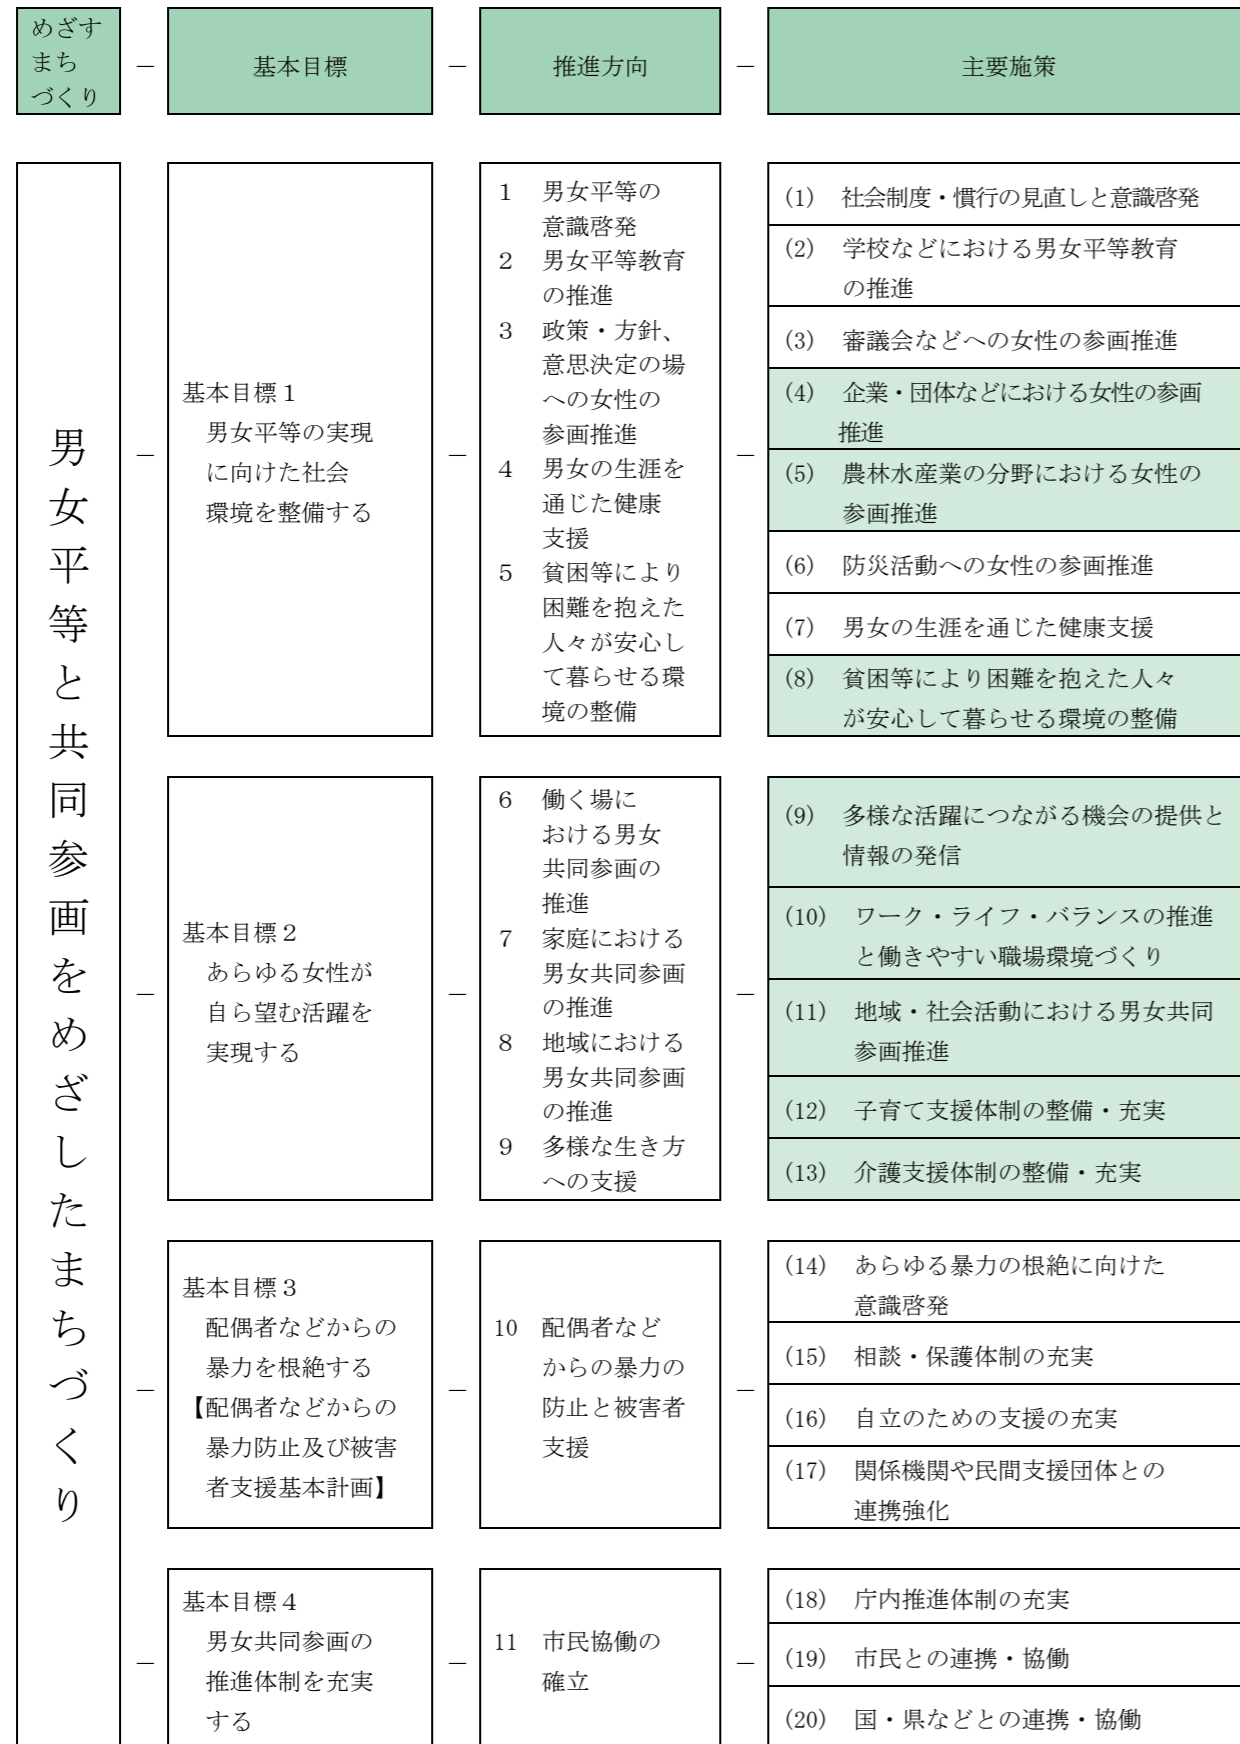

## 4 計画の体系（新旧比較）

※ 網掛けは、【女性の職業生活における活躍の推進に関する施策についての計画】に関する事業

※ 網掛けは、【女性の職業生活における活躍の推進に関する施策についての計画】に関する事業

※ 【配】は、【配偶者などからの暴力防止及び被害者支援基本計画】に関する事業

※ 【困】は、【困難な問題を抱える女性支援基本計画】に関する事業