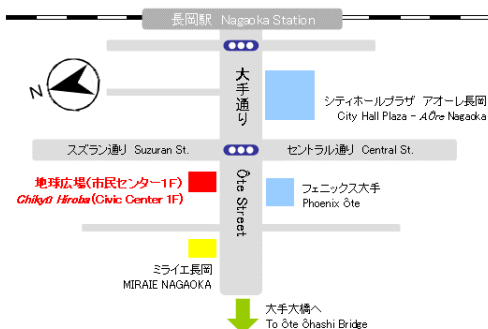

■ Sơ cấp I – 1 I – 2		「Sơ cấp tiếng Nhật dành cho mọi người I」 ¥2,750 (đã bao gồm thuế) Công ty xuất bản : 3A Net Corporation ※Có thể mua tại quầy Chikyuu Hiroba “地球広場”
■ Sơ cấp II – 1 II – 2		「Sơ cấp tiếng Nhật dành cho mọi người II」 ¥2,750 (đã bao gồm thuế) Công ty xuất bản : 3A Net Corporation ※Có thể mua tại quầy Chikyuu Hiroba “地球広場”
Địa điểm	Trung tâm giao lưu Nagaoka (Chikyuu Hiroba) ※Dự định di chuyển đến tầng 1 tòa nhà Mirae Nagaoka phía Đông vào khoảng tháng 11 năm 2026	
Những điểm cần lưu ý	* Trước khi tham gia lớp học tiếng Nhật, hãy trả tiền phần học phí 1 tháng (¥1600) bằng tiền mặt. * Tiền học phí đã nộp trước đó, sẽ không được hoàn trả lại nếu nghỉ học hay vắng mặt. * Các bạn đăng ký tham gia khóa học lần đầu tiên có thể học thử một buổi. * Các bạn học sinh tiểu học không thể tham gia lớp học này.	

■ Sơ cấp I – 1	Lớp học vào ngày thường (Tuần 2 buổi)	Thứ 3, thứ 6 9:30~10:30
	Lớp học vào chủ nhật (Tuần 1 buổi)	Chủ nhật 9:30~11:30
	『Sơ cấp tiếng Nhật dành cho mọi người I』 Bài 1 ~ Bài 12	
■ Sơ cấp I – 2	Lớp học vào ngày thường (Tuần 2 buổi)	Thứ 3, thứ 6 11:00~12:00
	Lớp học vào chủ nhật (Tuần 1 buổi)	Chủ nhật 12:40~14:40
	『Sơ cấp tiếng Nhật dành cho mọi người I』 Bài 13 ~ Bài 25	
■ Sơ cấp II – 1	(Tuần 1 buổi) Chủ nhật	Chủ nhật 15:00~17:00
	『Sơ cấp tiếng Nhật dành cho mọi người II』 Bài 26 ~ Bài 37	
■ Sơ cấp II – 2	Lớp học vào ngày thường (Tuần 2 buổi)	Thứ 3, thứ 6 13:00~14:00
	(Tuần 1 buổi) Chủ nhật	Chủ nhật 10:30~12:30
	『Sơ cấp tiếng Nhật dành cho mọi người II』 Bài 38 ~ Bài 50	

Trung tâm giao lưu văn hóa quốc tế thành phố Nagaoka

Chikyuu Hiroba 「地球広場」

〒940-0062 Thành phố Nagaoka, đường Oote, Số 2-2-6
Nagaoka Citizens Center tầng 1

PHONE: 0258-39-2714 FAX: 0258-39-2280

E-mail: kouryu-c@city.nagaoka.lg.jp