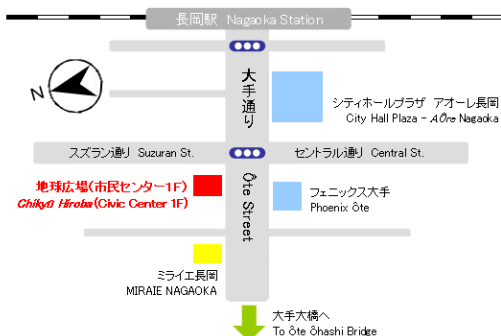

■ Sơ cấp I – 1	Lớp học vào ngày thường (Tuần 2 buổi)	Thứ 3, thứ 6 9:30~10:30
	Lớp học vào chủ nhật (Tuần 1 buổi)	Chủ nhật 9:30~11:30
	『Sơ cấp tiếng Nhật dành cho mọi người I』 Bài 1 ~ Bài 12	
■ Sơ cấp I – 2	Lớp học vào ngày thường (Tuần 2 buổi)	Thứ 3, thứ 6 11:00~12:00
	Lớp học vào chủ nhật (Tuần 1 buổi)	Chủ nhật 12:40~14:40
	『Sơ cấp tiếng Nhật dành cho mọi người I』 Bài 13 ~ Bài 25	
■ Sơ cấp II – 1	Lớp học vào ngày thường (Tuần 2 buổi)	Thứ 3, thứ 6 13:00~14:00
	(Tuần 1 buổi) Chủ nhật	Chủ nhật 15:00~17:00
	『Sơ cấp tiếng Nhật dành cho mọi người II』 Bài 26 ~ Bài 37	
■ Sơ cấp II – 2	(Tuần 1 buổi) Chủ nhật	Chủ nhật 10:30~12:30
	『Sơ cấp tiếng Nhật dành cho mọi người II』 Bài 38 ~ Bài 50	

Trung tâm giao lưu văn hóa quốc tế thành phố Nagaoka

ちきゅうひろば
Chikyuu Hiroba 「地球広場」

〒940-0062 Thành phố Nagaoka, đường Oote, Số 2-2-6
Nagaoka Citizens Center tầng 1

PHONE: 0258-39-2714 FAX: 0258-39-2280

E-mail: kouryu-c@city.nagaoka.lg.jp