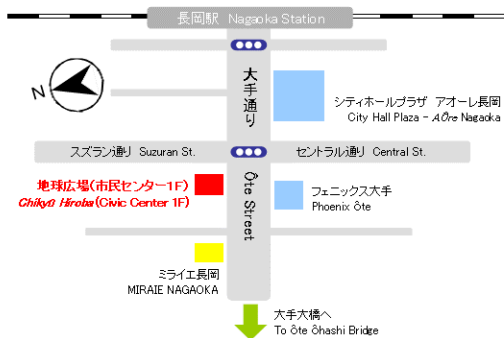

1年 (12ヶ月) で 下の テキスト 1冊 を 使って 勉強 します。 少ない 人数 で 日本語 を 学び ます。

■ 初級 I-1 I-2		「みんなの日本語 初級 I」 2,750円 (税込) 出版社：スリーエーネットワーク ※地球広場で 買うことが できます。
■ 初級 II-1 II-2		「みんなの日本語 初級 II」 2,750円 (税込) 出版社：スリーエーネットワーク ※地球広場で 買うことが できます。
場 所	ながおか市民センター (長岡市国際交流センター 「地球広場」)	
注 意	* 料金は 授業の 前に 1か月分 (1,600円) を 払って ください。 * 一度 払った 料金を 返すことは できません。 * はじめて 日本語講座に 参加する人は 1回 体験 できます。 * 小学生は 参加 できません。	

■ 初級 I-1	平日クラス (週 2 回)	火・金曜日 午前 9時30分 から 10時30分	『みんなの日本語初級 I』 1課～12課
■ 初級 I-2	平日クラス (週 2 回)	火・金曜日 午前 11時 から 12時	『みんなの日本語初級 I』 13課～25課
■ 初級 II-1	平日クラス (週 2 回)	火・金曜日 午後 1時 から 2時	『みんなの日本語初級 II』 26課～37課
■ 初級 II-2	日曜クラス (週 1 回)	午前 10時30分 から 午後 0時30分	『みんなの日本語初級 II』 38課～50課

ながおかし国際交流センター 「地球広場」
〒940-0062 長岡市大手通2-2-6
ながおか市民センター1階
Phone: 0258-39-2714 Fax: 0258-39-2280
E-mail: kouryu-c@city.nagaoka.lg.jp