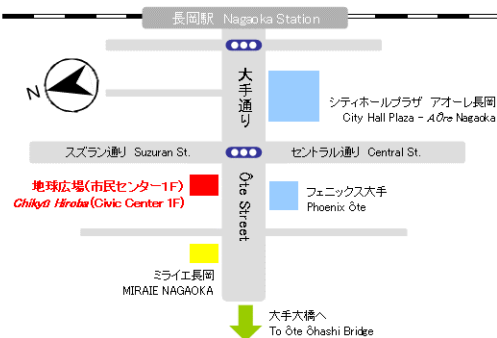

ねん かげつ した さつ つか べんきょう すく にんずう にほんご まな
1年 (12ヶ月)で 下の テキスト1冊を 使って 勉強します。 少ない 人数で 日本語を 学びます。

■ 初級 I-1 I-2		「みんなの日本語 初級 I」 2,750円 (税込) 出版社：スリーエーネットワーク ※地球広場で 買うことができます。
■ 初級 II-1 II-2		「みんなの日本語 初級 II」 2,750円 (税込) 出版社：スリーエーネットワーク ※本屋で 買って ください。
場 所	ながおか市民センター(長岡市国際交流センター「地球広場」)	
注 意	*料金は 授業の 前に 1か月分を 払って ください。 *一度 払った 料金を 返すことは できません。 *はじめて 日本語講座に 参加する人は 1回 無料で 体験 できます。 *小学生は 参加 できません。	

■ 初級 I-1	平日クラス (週 2 回)	火・金曜日 午前 9時30分 から 10時30分	『みんなの日本語初級 I』 1課～12課
■ 初級 I-2	平日クラス (週 2 回)	火・金曜日 午前 11時 から 12時	『みんなの日本語初級 I』 13課～25課
■ 初級 II-1	日曜クラス (週 1 回)	午後 0時30分 から 午後 2時30分	『みんなの日本語初級 II』 26課～37課
■ 初級 II-2	平日クラス (週 2 回)	火・金曜日 午後 1時 から 2時	『みんなの日本語初級 II』 38課～50課
■ 初級 II-2	日曜クラス (週 1 回)	午後 3時 から 午後 5時	『みんなの日本語初級 II』 26課～37課
■ 初級 II-2	平日クラス (週 2 回)	火・金曜日 午後 1時 から 2時	『みんなの日本語初級 II』 38課～50課
■ 初級 II-2	日曜クラス (週 1 回)	午前 10時30分 から 午後 0時30分	『みんなの日本語初級 II』 38課～50課

ながおかしこくさいこうりゅう ちきゅうひろば
長岡市国際交流センター「地球広場」
ながおかしおおてどおり
〒940-0062 長岡市大手通2-2-6
ながおか市民センター1階
Phone: 0258-39-2714 Fax: 0258-39-2280
E-mail: kouryu-c@city.nagaoka.lg.jp