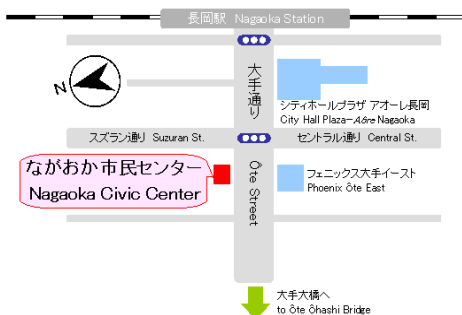

Học kì 2 năm 2024 (từ tháng 10/2024 đến tháng 3/2025)

Trong 1 năm (12 tháng), dạy học bằng những giáo trình tiếng nhật sau.
Lớp học tiếng nhật với số lượng học viên ít, chất lượng giảng dạy cao.

■ Sơ cấp I – 1 I – 2		「Sơ cấp tiếng Nhật dành cho mọi người I」 ¥2,750 (đã bao gồm thuế) Công ty xuất bản : 3A Net Corporation ※Có thể mua tại quầy Chikyuu Hiroba “地球広場”
■ Sơ cấp II – 1 II – 2		「Sơ cấp tiếng Nhật dành cho mọi người II」 ¥2,750 (đã bao gồm thuế) Công ty xuất bản : 3A Net Corporation ※Có thể mua tại nhà sách
Địa điểm	Trung tâm giao lưu Nagaoka (Chikyuu Hiroba)	
Những điểm cần lưu ý	* Trước khi tham gia lớp học tiếng Nhật, hãy trả tiền học phí bằng tiền mặt (phần của một tháng học phí). * Tiền học phí đã nộp trước đó, sẽ không được hoàn trả lại nếu nghỉ học hay vắng mặt. * Miễn phí học thử một buổi học, cho các bạn đăng ký tham gia khóa học lần đầu tiên. * Các bạn học sinh tiểu học không thể tham gia lớp học này.	

■ Sơ cấp I – 1	Lớp học vào ngày thường (Tuần 2 buổi)	Thứ 3, thứ 6 9:30~10:30
	Lớp học vào chủ nhật (Tuần 1 buổi)	Chủ nhật 9:30~11:30
	『Sơ cấp tiếng Nhật dành cho mọi người I』 Bài 1 ~ Bài 12	
■ Sơ cấp I – 2	Lớp học vào ngày thường (Tuần 2 buổi)	Thứ 3, thứ 6 11:00~12:00
	Lớp học vào chủ nhật (Tuần 1 buổi)	Chủ nhật 12:30 ~14:30
	『Sơ cấp tiếng Nhật dành cho mọi người I』 Bài 13 ~ Bài 25	
■ Sơ cấp II – 1	(Tuần 1 buổi) Chủ nhật	Chủ nhật 15:00 ~17:00
	『Sơ cấp tiếng Nhật dành cho mọi người II』 Bài 26 ~ Bài 38	
■ Sơ cấp II – 2	(Tuần 1 buổi) Chủ nhật	Chủ nhật 10:30 ~12:30
	『Sơ cấp tiếng Nhật dành cho mọi người II』 Bài 39 ~ Bài 50	

Trung tâm giao lưu thành phố Nagaoka,
ちきゅうひろば
Chikyuu Hiroba 「地球広場」
〒940-0062 Thành phố Nagaoka, đường Oote, Số 2-2-6
Nagaoka Citizens Center tầng 1
PHONE: 0258-39-2714 FAX: 0258-39-2280
E-mail: kouryu-c@city.nagaoka.lg.jp