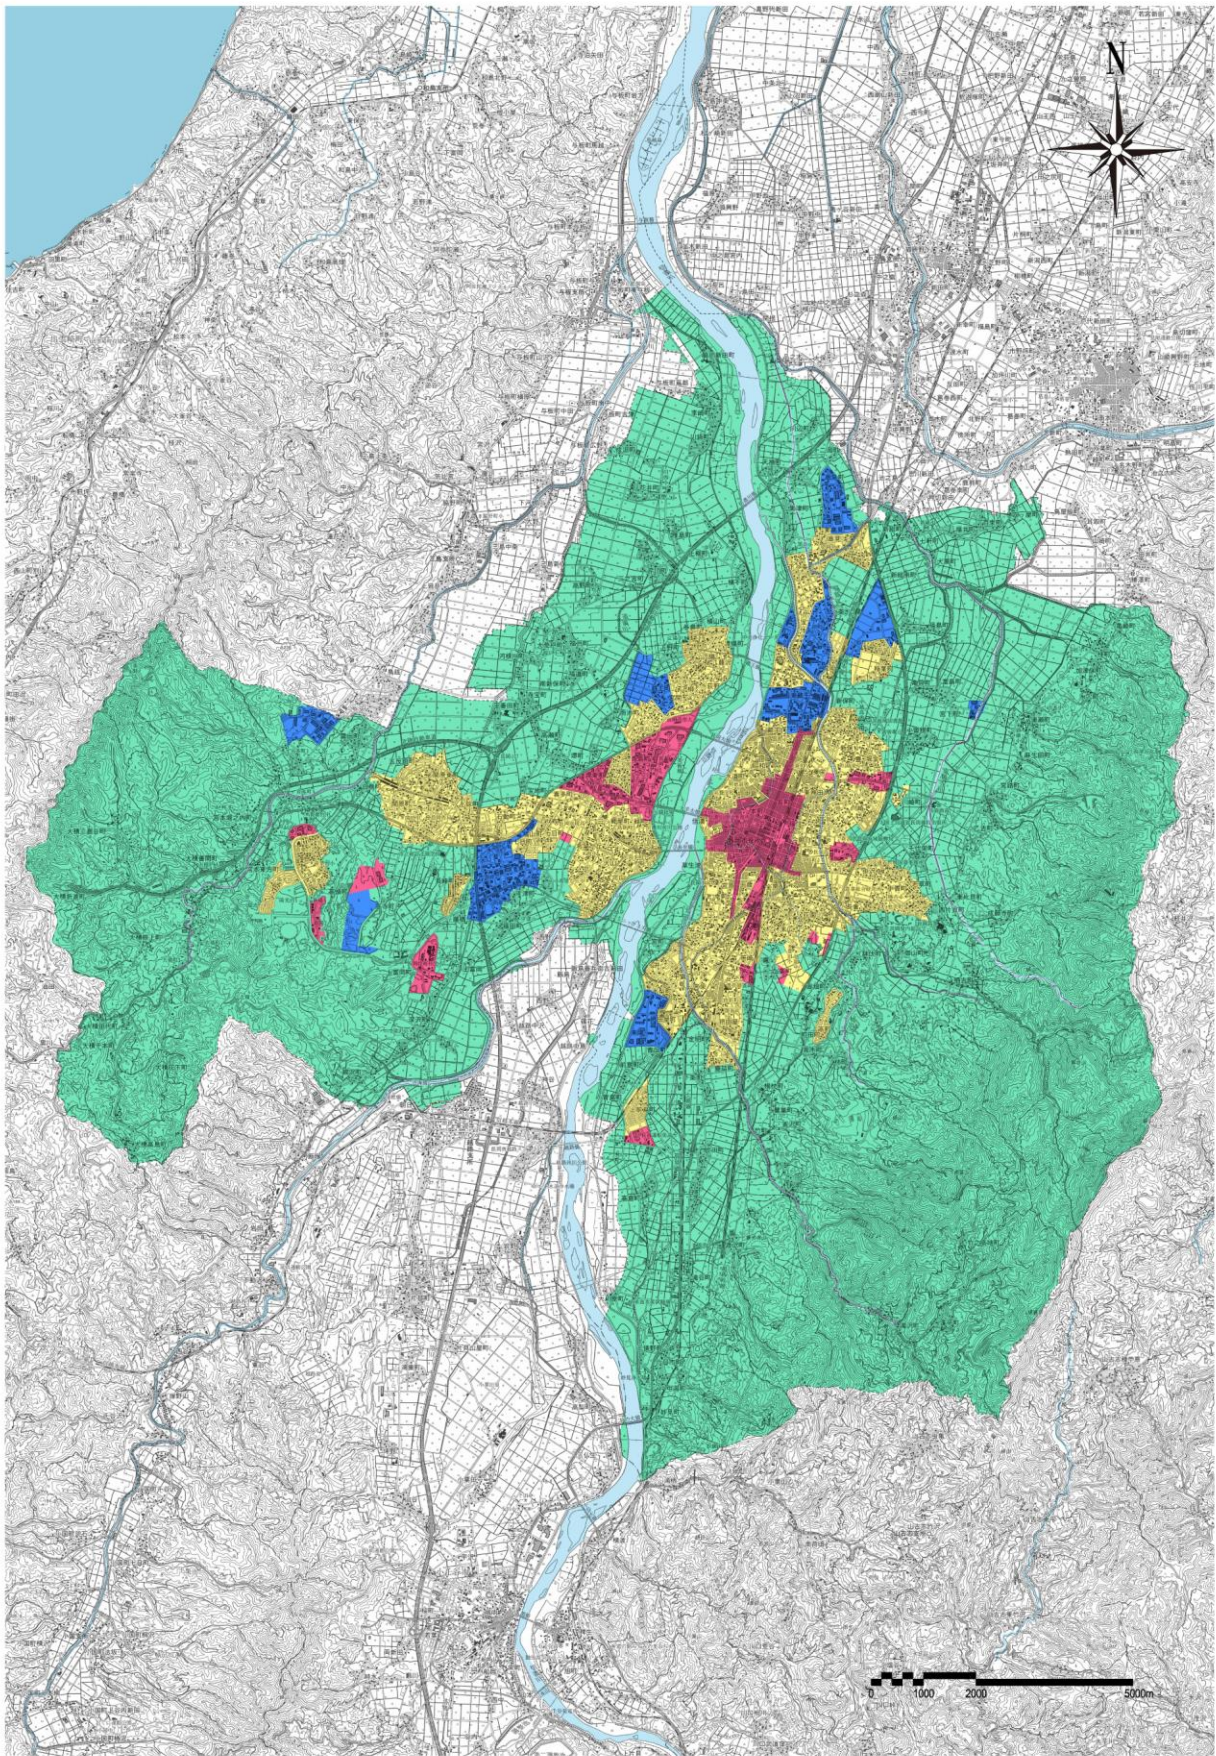

① 長岡地域

凡例

- | | | | |
|---|---|---|---|
|  |  |  |  |
| 自然・田園・集落景観 | 住宅地景観 | 工業地景観 | 商業地・業務地景観 |

※類型別地域景観区分図は、おおよその目安を示していますので、活用に当たっては現地をよくご確認ください。