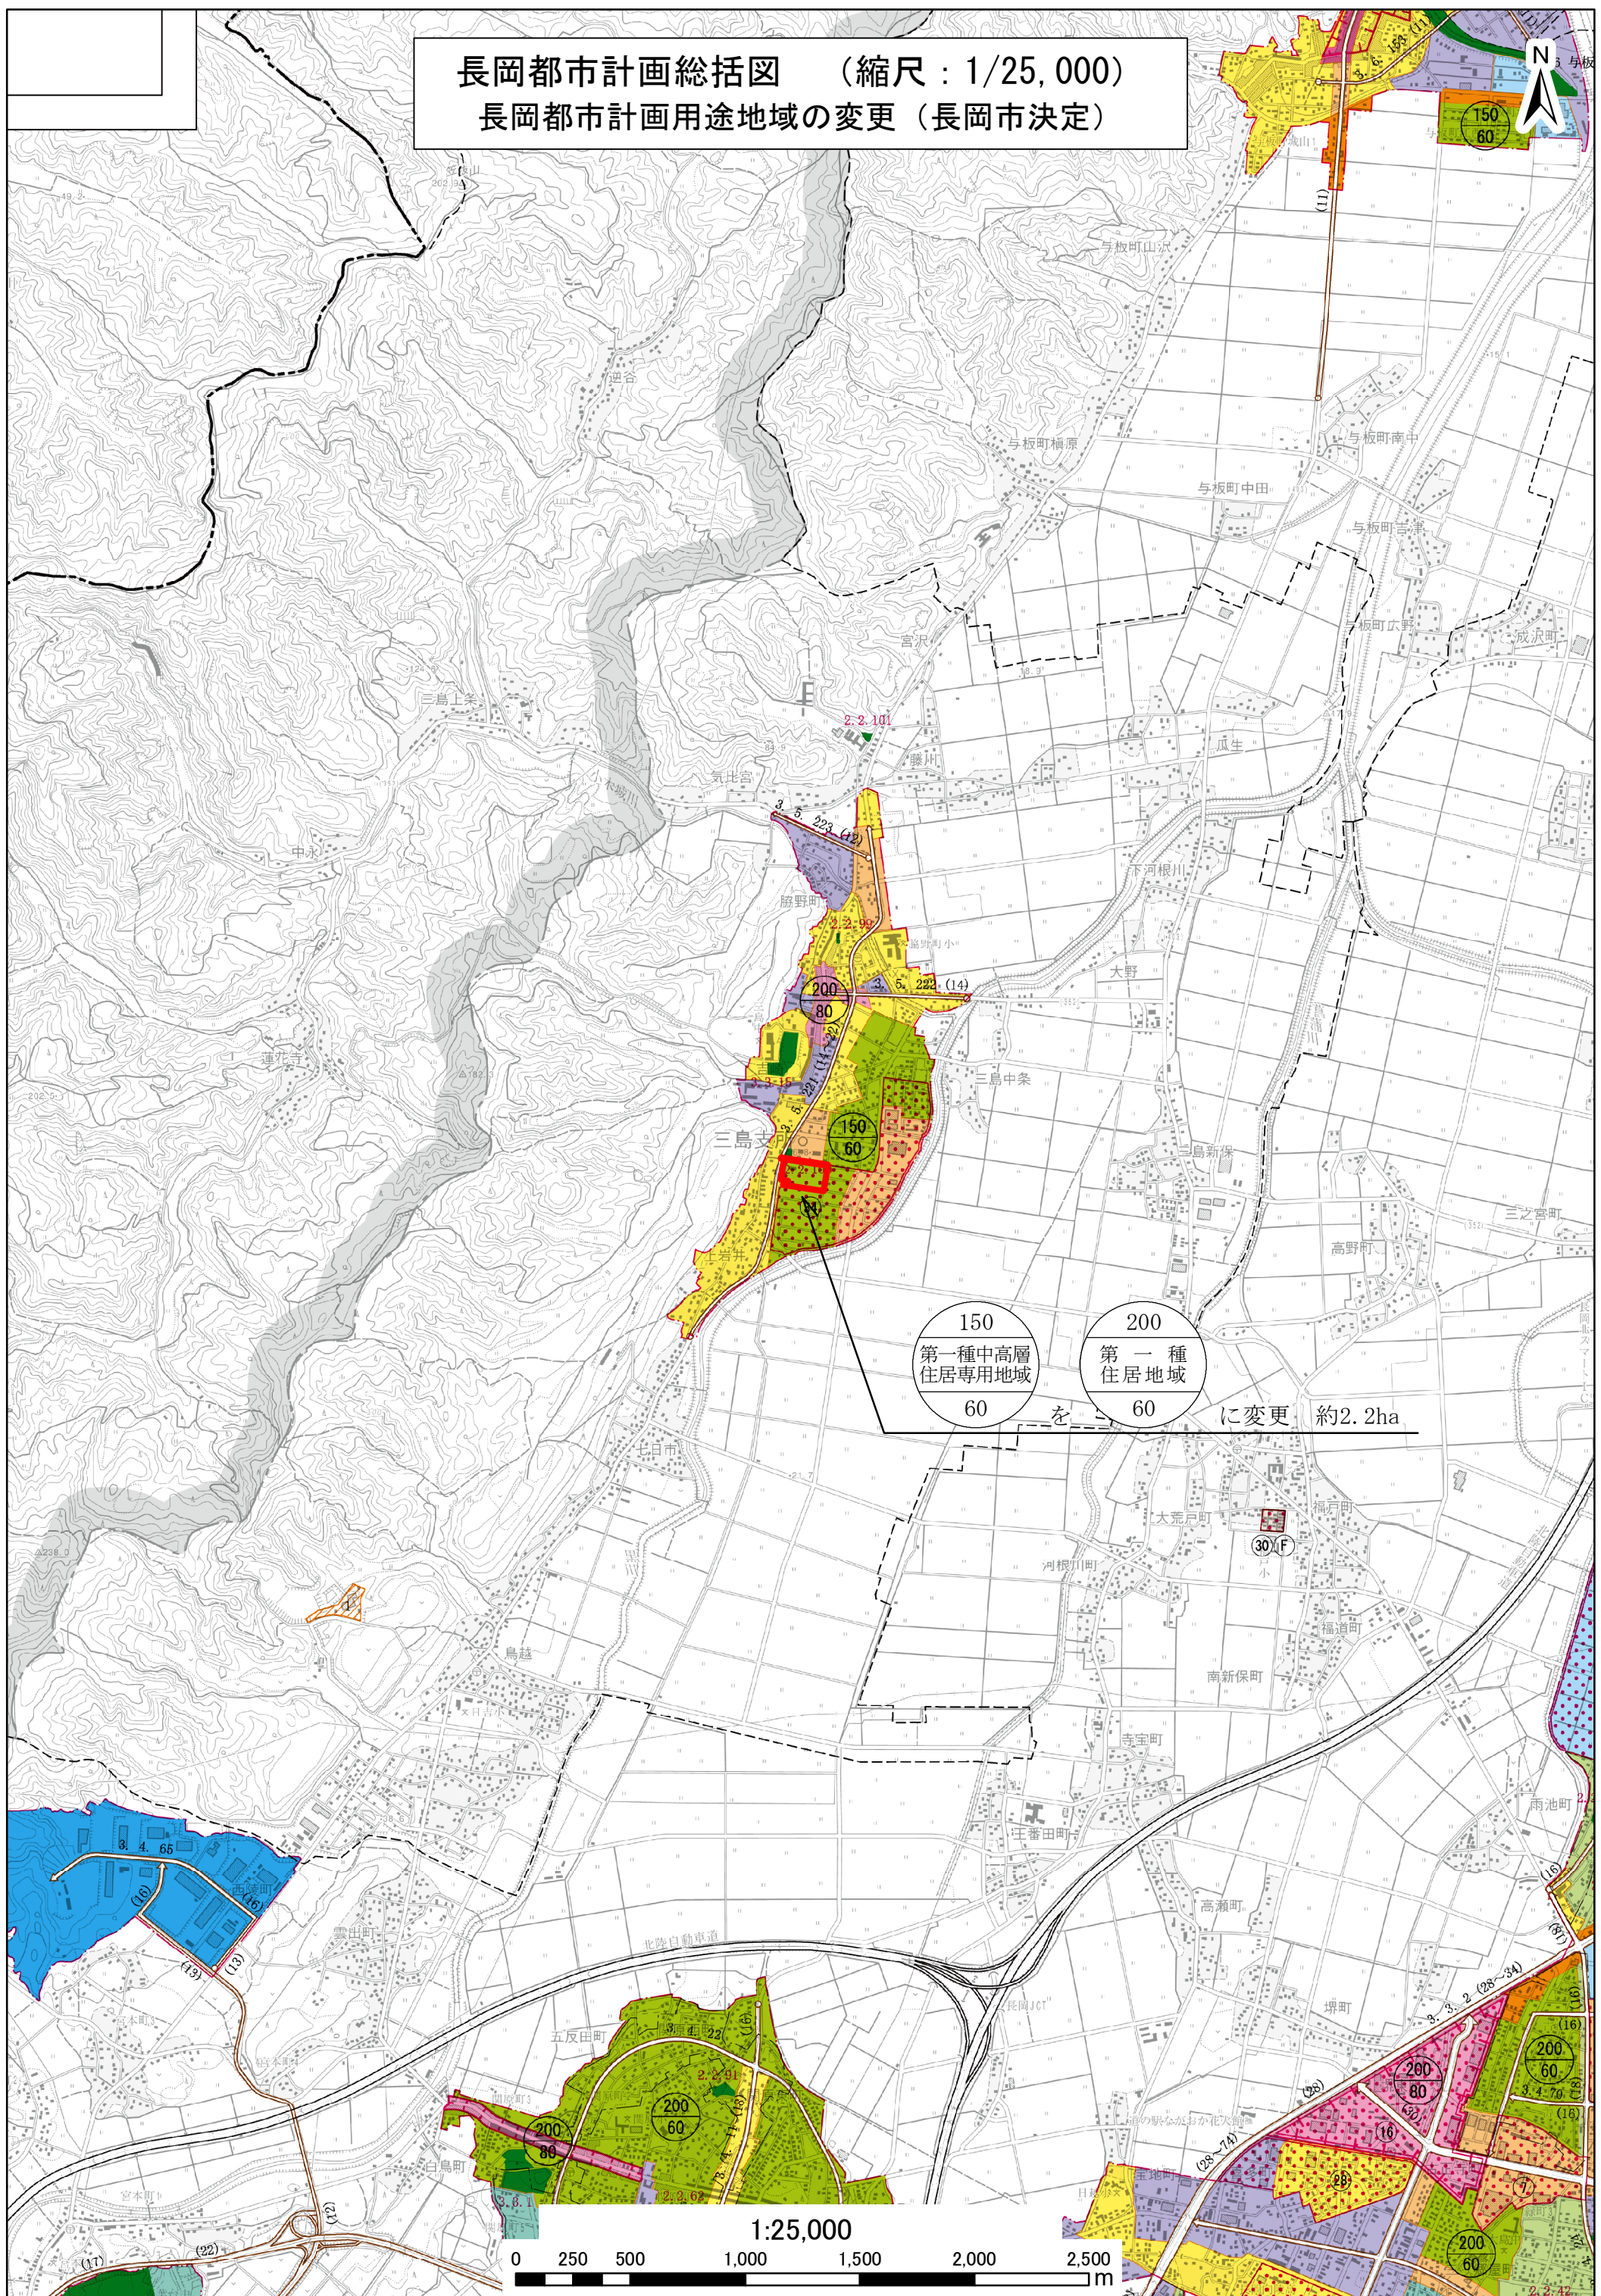

長岡都市計画総括図 (縮尺: 1/25,000)  
 長岡都市計画用途地域の変更 (長岡市決定)

150  
 第一種中高層  
 住居専用地域  
 60

を

200  
 第一種  
 住居地域  
 60

に変更 約2.2ha

1:25,000

0 250 500 1,000 1,500 2,000 2,500 m