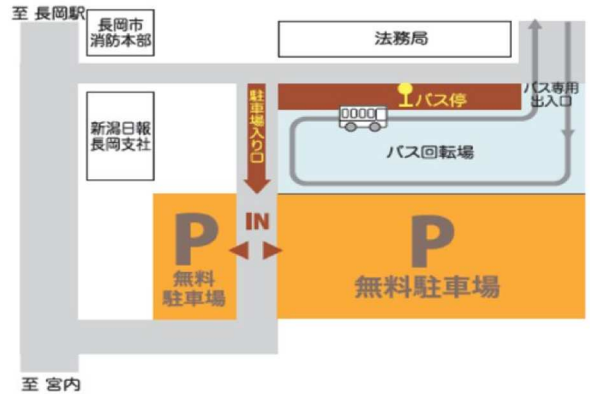

まちなかべんりバス 時刻表

マイカーからバスに
乗り換えて
まちなかへGO！

無料駐車場・法務局前バス停位置図

シビックコア地区無料駐車場利用の注意事項

- シビックコア地区内の公共施設等の利用者及びまちなかべんりバス利用者以外の駐車は、ご遠慮ください。
- 通勤時の駐車場としてはご利用できません。
- 駐車場内での事故及び車上荒らし等の被害に対して、駐車場管理者としての責任は一切負いかねます。自己管理をお願いします。

無料駐車場・法務局前バス停位置図

経路

【お問い合わせ先】

まちなかべんりバスに関するお問い合わせは・・・長岡市都市政策課交通政策室
TEL：0258-39-2267
E-mail：koutuu@city.nagaoka.lg.jp

バスの時刻・運賃に関するお問い合わせは・・・越後交通株式会社 本社営業所
TEL：0258-27-1060
運輸営業部乗合バス課
E-mail：ekk-noriai@echigo-kotsu.co.jp