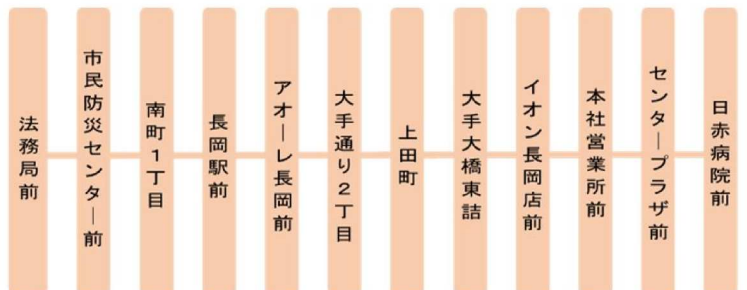

経路

【お問い合わせ先】

まちなかべんりバスに関するお問い合わせは・・・長岡市都市政策課交通政策室
TEL：0258-39-2267
E-mail：koutuu@city.nagaoka.lg.jp

バスの時刻・運賃に関するお問い合わせは・・・越後交通株式会社 本社営業所
TEL：0258-27-1060
運輸営業部乗合バス課
E-mail：ekk-noriai@echigo-kotsu.co.jp