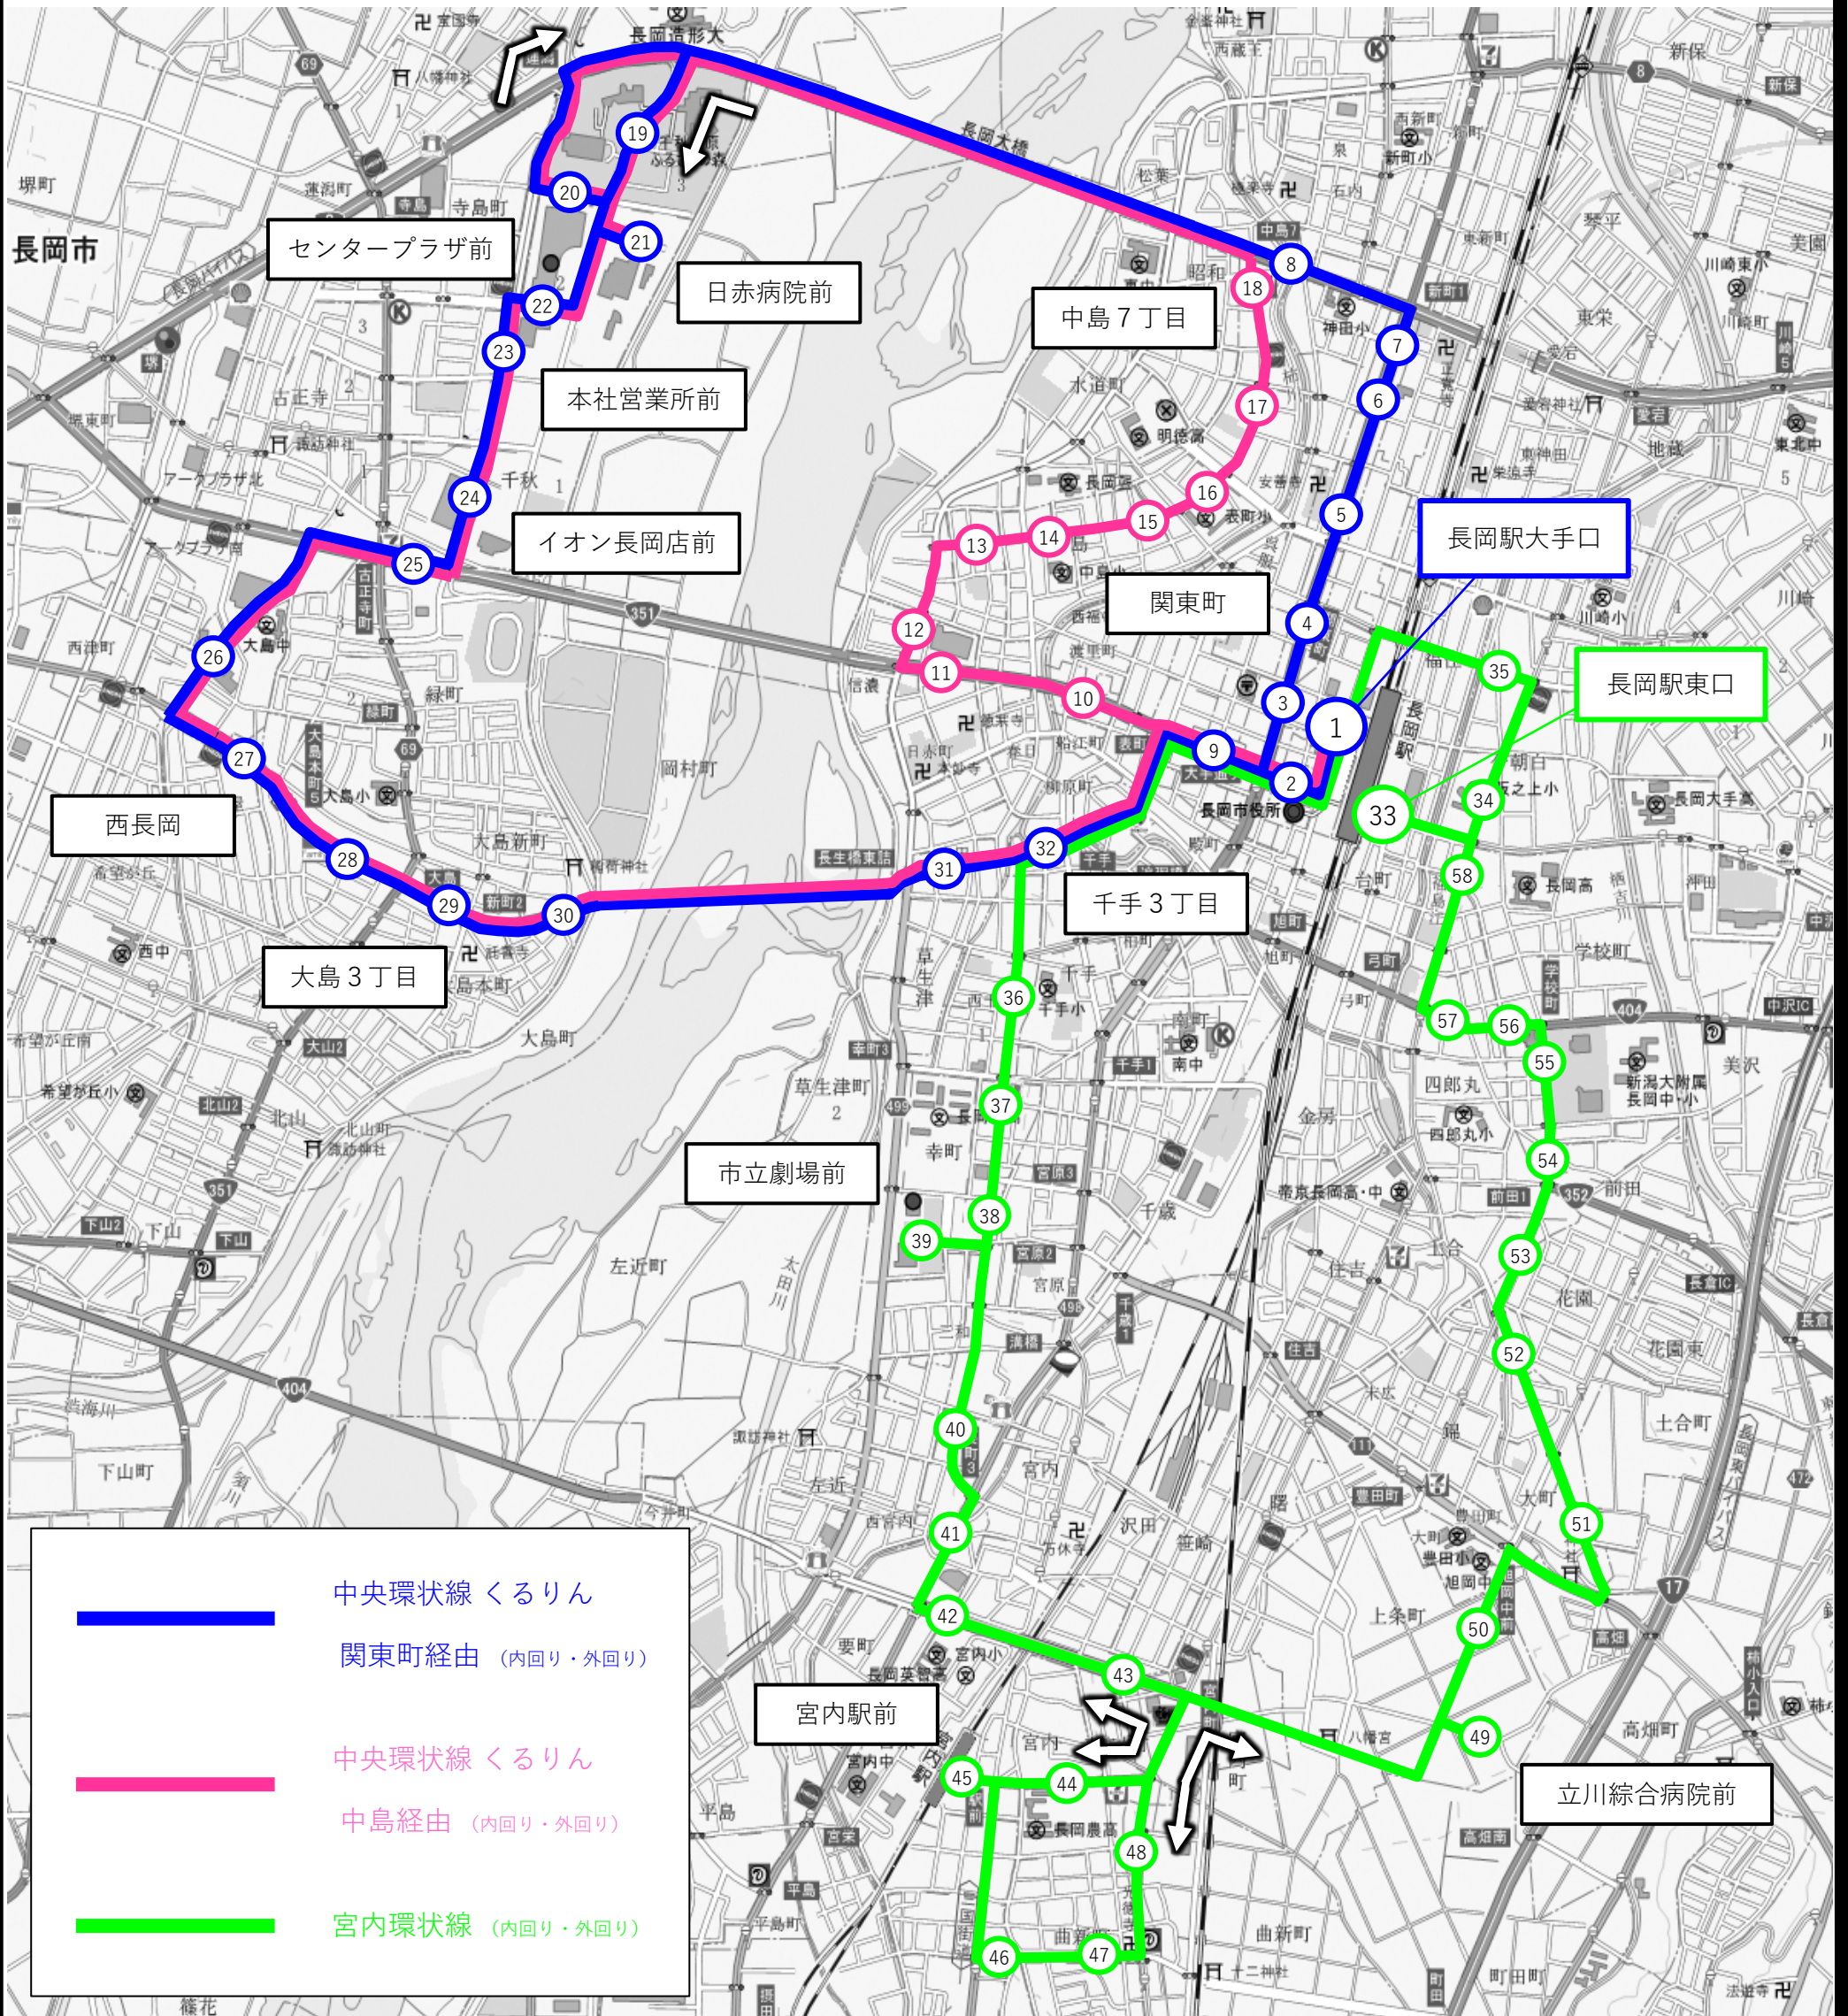

宮内環状線 時刻表

◆ 運行路線図 ◆

全便ノンステップバス（車イス対応車）にて運行いたします。
 但し、車両運用の都合によりツースtepバスでの運行となる場合がありますのでご了承ください。

時刻表は裏面をご覧ください。

○ 中央環状線（くるりん）は、ICカードが使えます

ご利用可能なICカード Suica・PASMO・Kitaca・TOICA・manaca・ICOCA・PiTaPa・SUGOCA・nimoca・はやかけん・りゅーと
 ICカードがご利用可能な路線は中央環状線のみです。（同じ区間でも他の路線ではご利用できません）

ハイブ長岡は外回りのみ停車いたします。大手大橋東詰は中島経由の外回りのみ停車いたします。

番号	停留所			★
33	長岡駅東口3番線	8:15	15:15	16:15
58	四郎丸4丁目	8:16	15:16	16:16
57	四郎丸	8:17	15:17	16:17
55	市民体育館	8:18	15:18	16:18
54	土合口	8:19	15:19	16:19
53	花園3丁目	8:20	15:20	16:20
52	花園町	8:21	15:21	16:21
51	大町	8:22	15:22	16:22
50	旭岡	8:24	15:24	16:24
49	立川総合病院	8:27	15:27	16:27
48	南部体育館	8:29	15:29	16:29
47	曲新町1丁目	8:30	15:30	16:30
46	宮内1丁目	8:31	15:31	16:31
45	宮内駅前	8:35	15:35	16:35
44	宮内3丁目	8:36	15:36	16:36
43	東宮内	8:37	15:37	16:37
41	宮内橋	8:39	15:39	16:39
40	三和町	8:40	15:40	16:40
39	市立劇場前	8:44	15:44	16:44
38	幸町	8:45	15:45	16:45
37	幸町1丁目	8:46	15:46	16:46
36	西千手2丁目	8:47	15:47	16:47
32	千手3丁目	8:48	15:48	16:48
9	大手通り2丁目	8:50	15:50	16:50
1	長岡駅大手口10番線	8:56	15:56	16:56
35	福住	8:58	15:58	16:58
34	今朝白1丁目	8:59	15:59	16:59
33	長岡駅東口	9:05	16:05	17:05