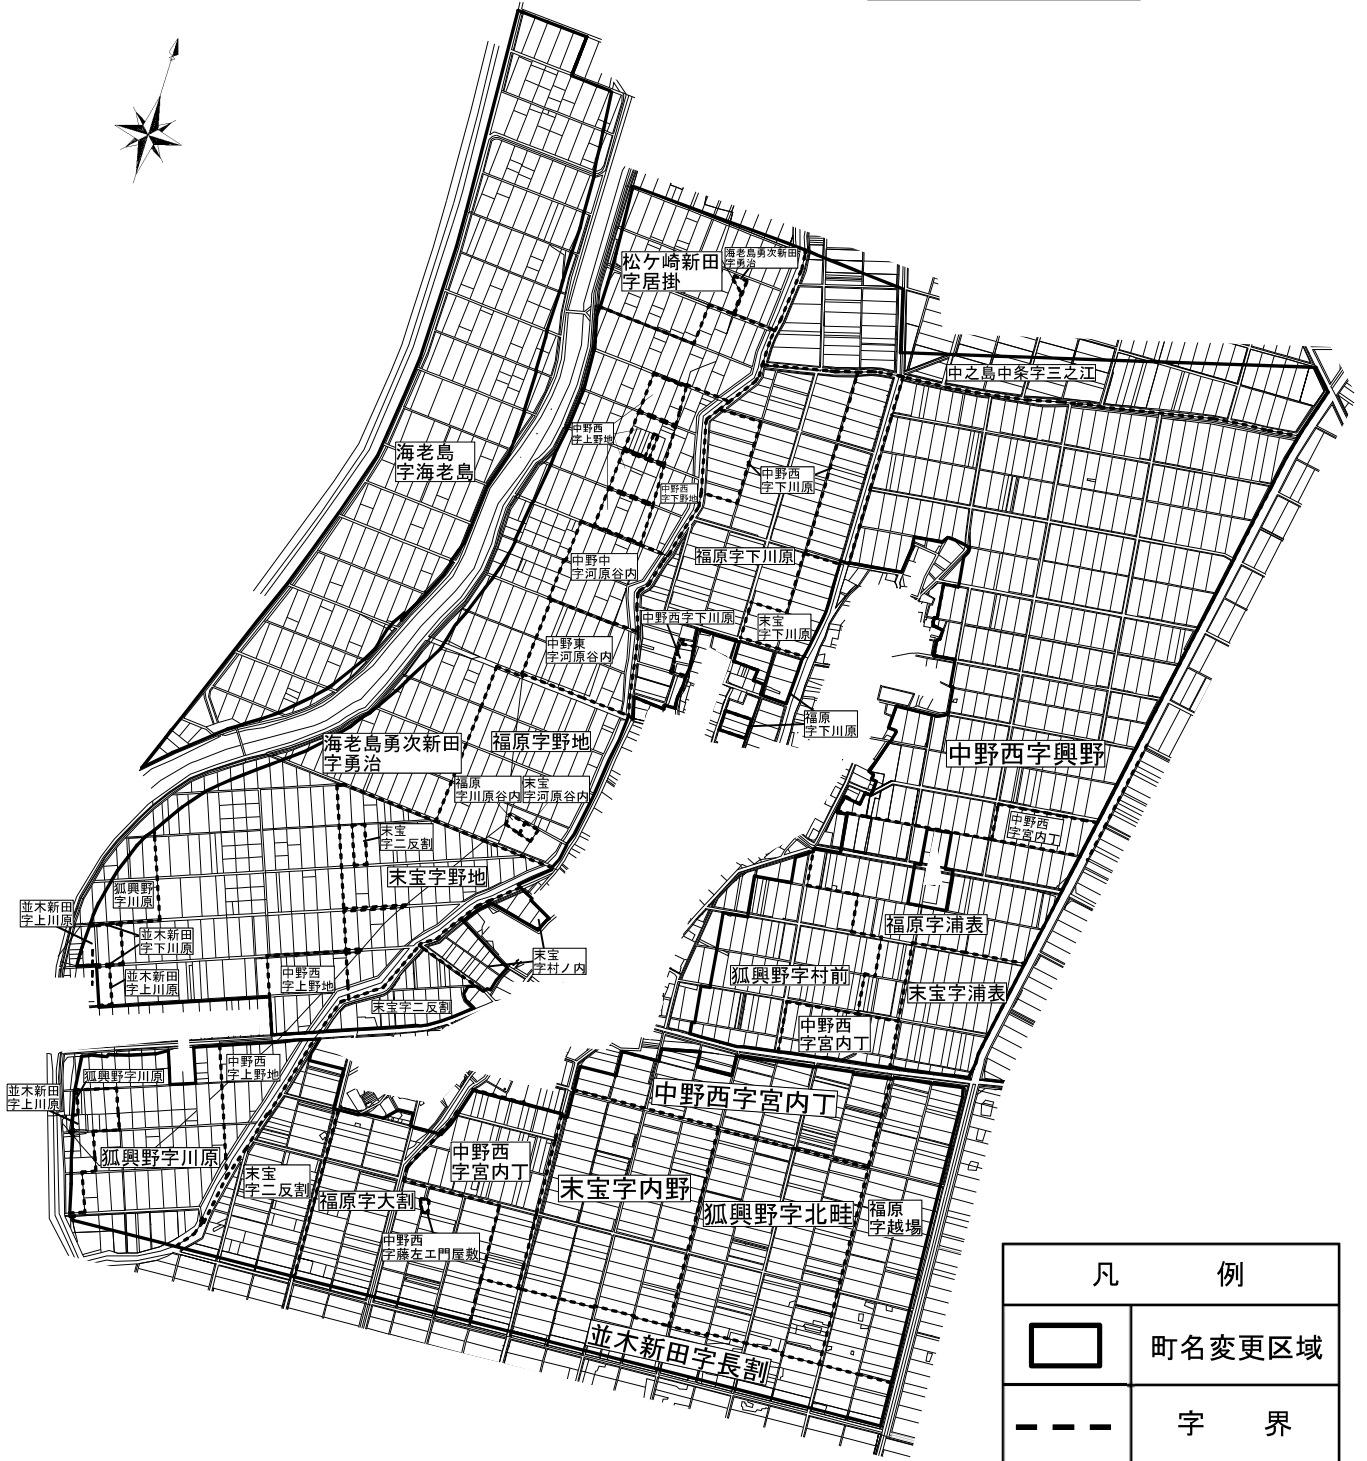

県営ほ場整備事業中之島中部地区 中野西部 変更前区域図

S=1:10000

凡 例	
	町名変更区域
	字 界

県営ほ場整備事業中之島中部地区 中野北 変更前区域図

S=1:10000

県営ほ場整備事業中之島中部地区 中通西 変更前区域図

S=1:10000

凡 例	
	町名変更区域
	字 界