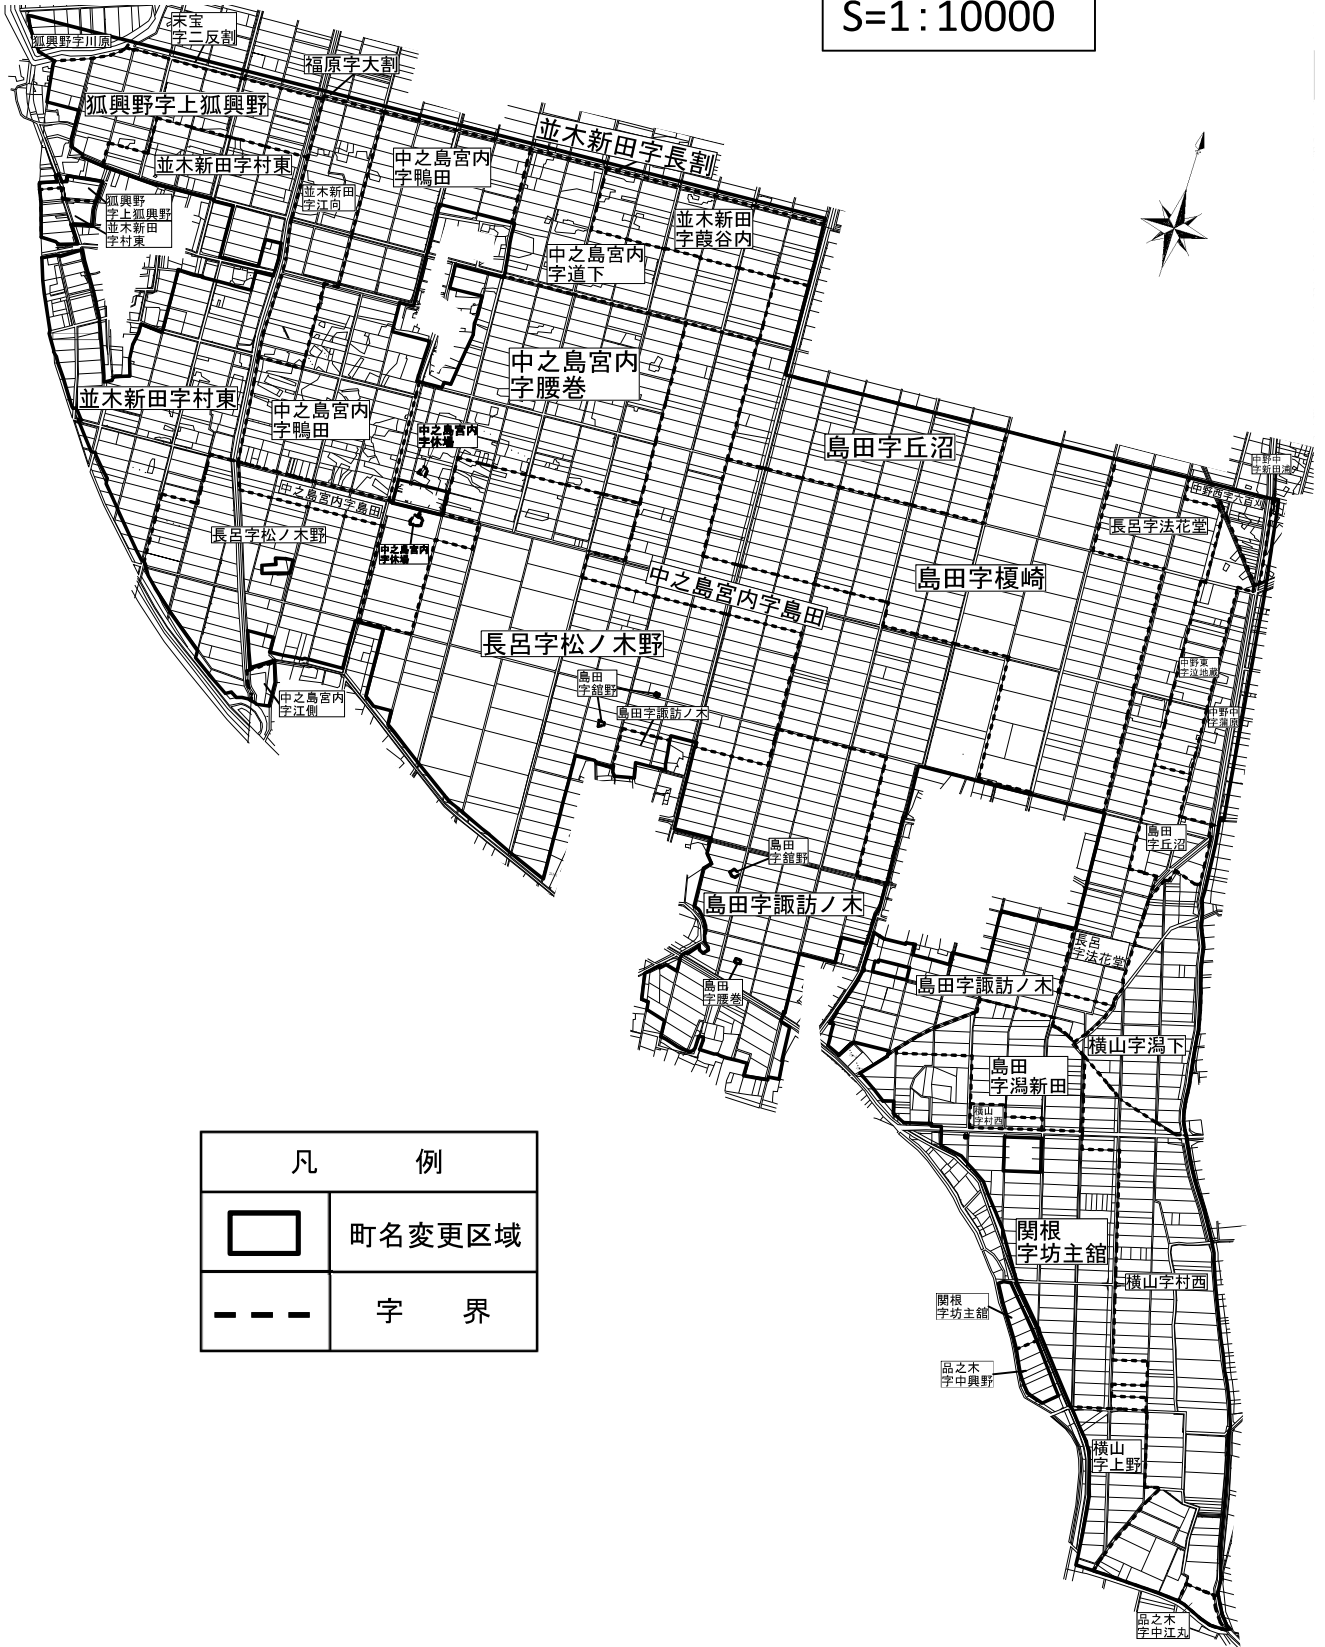

県営ほ場整備事業中之島中部地区 中野西部 変更前区域図

S=1:10000

凡 例	
	町名変更区域
	字 界

県営ほ場整備事業中之島中部地区 中野北 変更前区域図

S=1:10000

県営ほ場整備事業中之島中部地区 中通西 変更前区域図

S=1:10000

凡 例	
	町名変更区域
	字 界