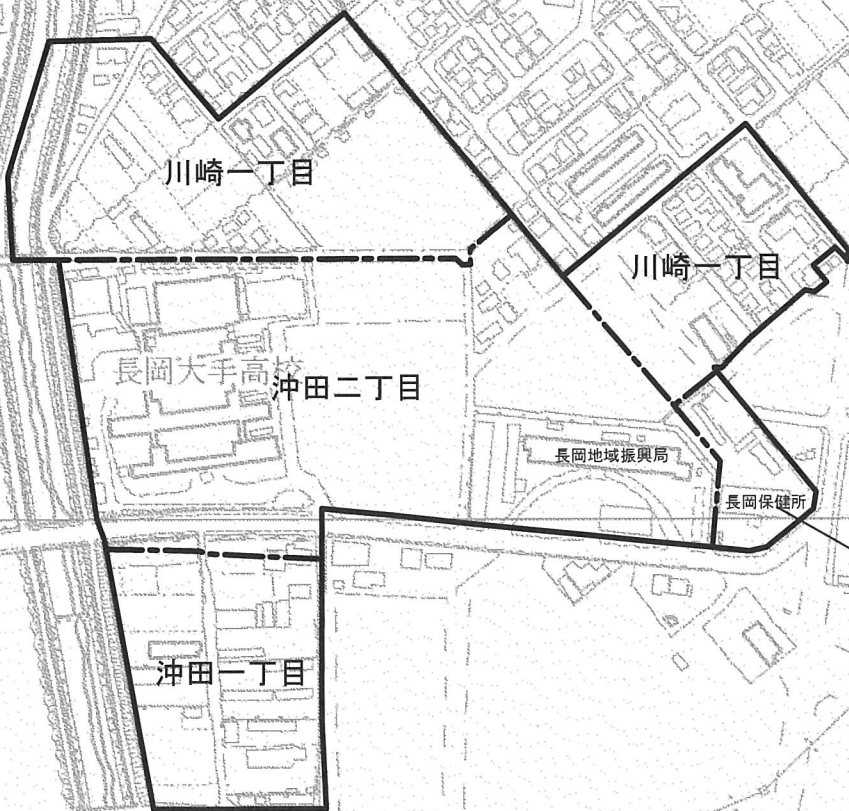

長岡駅東地区町名変更事業 長岡駅東地区 変更後区域図

S=1:5,000

川崎一丁目

川崎一丁目

長岡大手高校

沖田二丁目

長岡地域振興局

長岡保健所

沖田三丁目

沖田一丁目

美沢三丁目

中沢簡易郵便局

新潟大学教育人間科学部附属幼稚園

栖吉川

人間科学部附属長岡小・中学校

凡 例	
記号	名称
	施行区域
	町 界