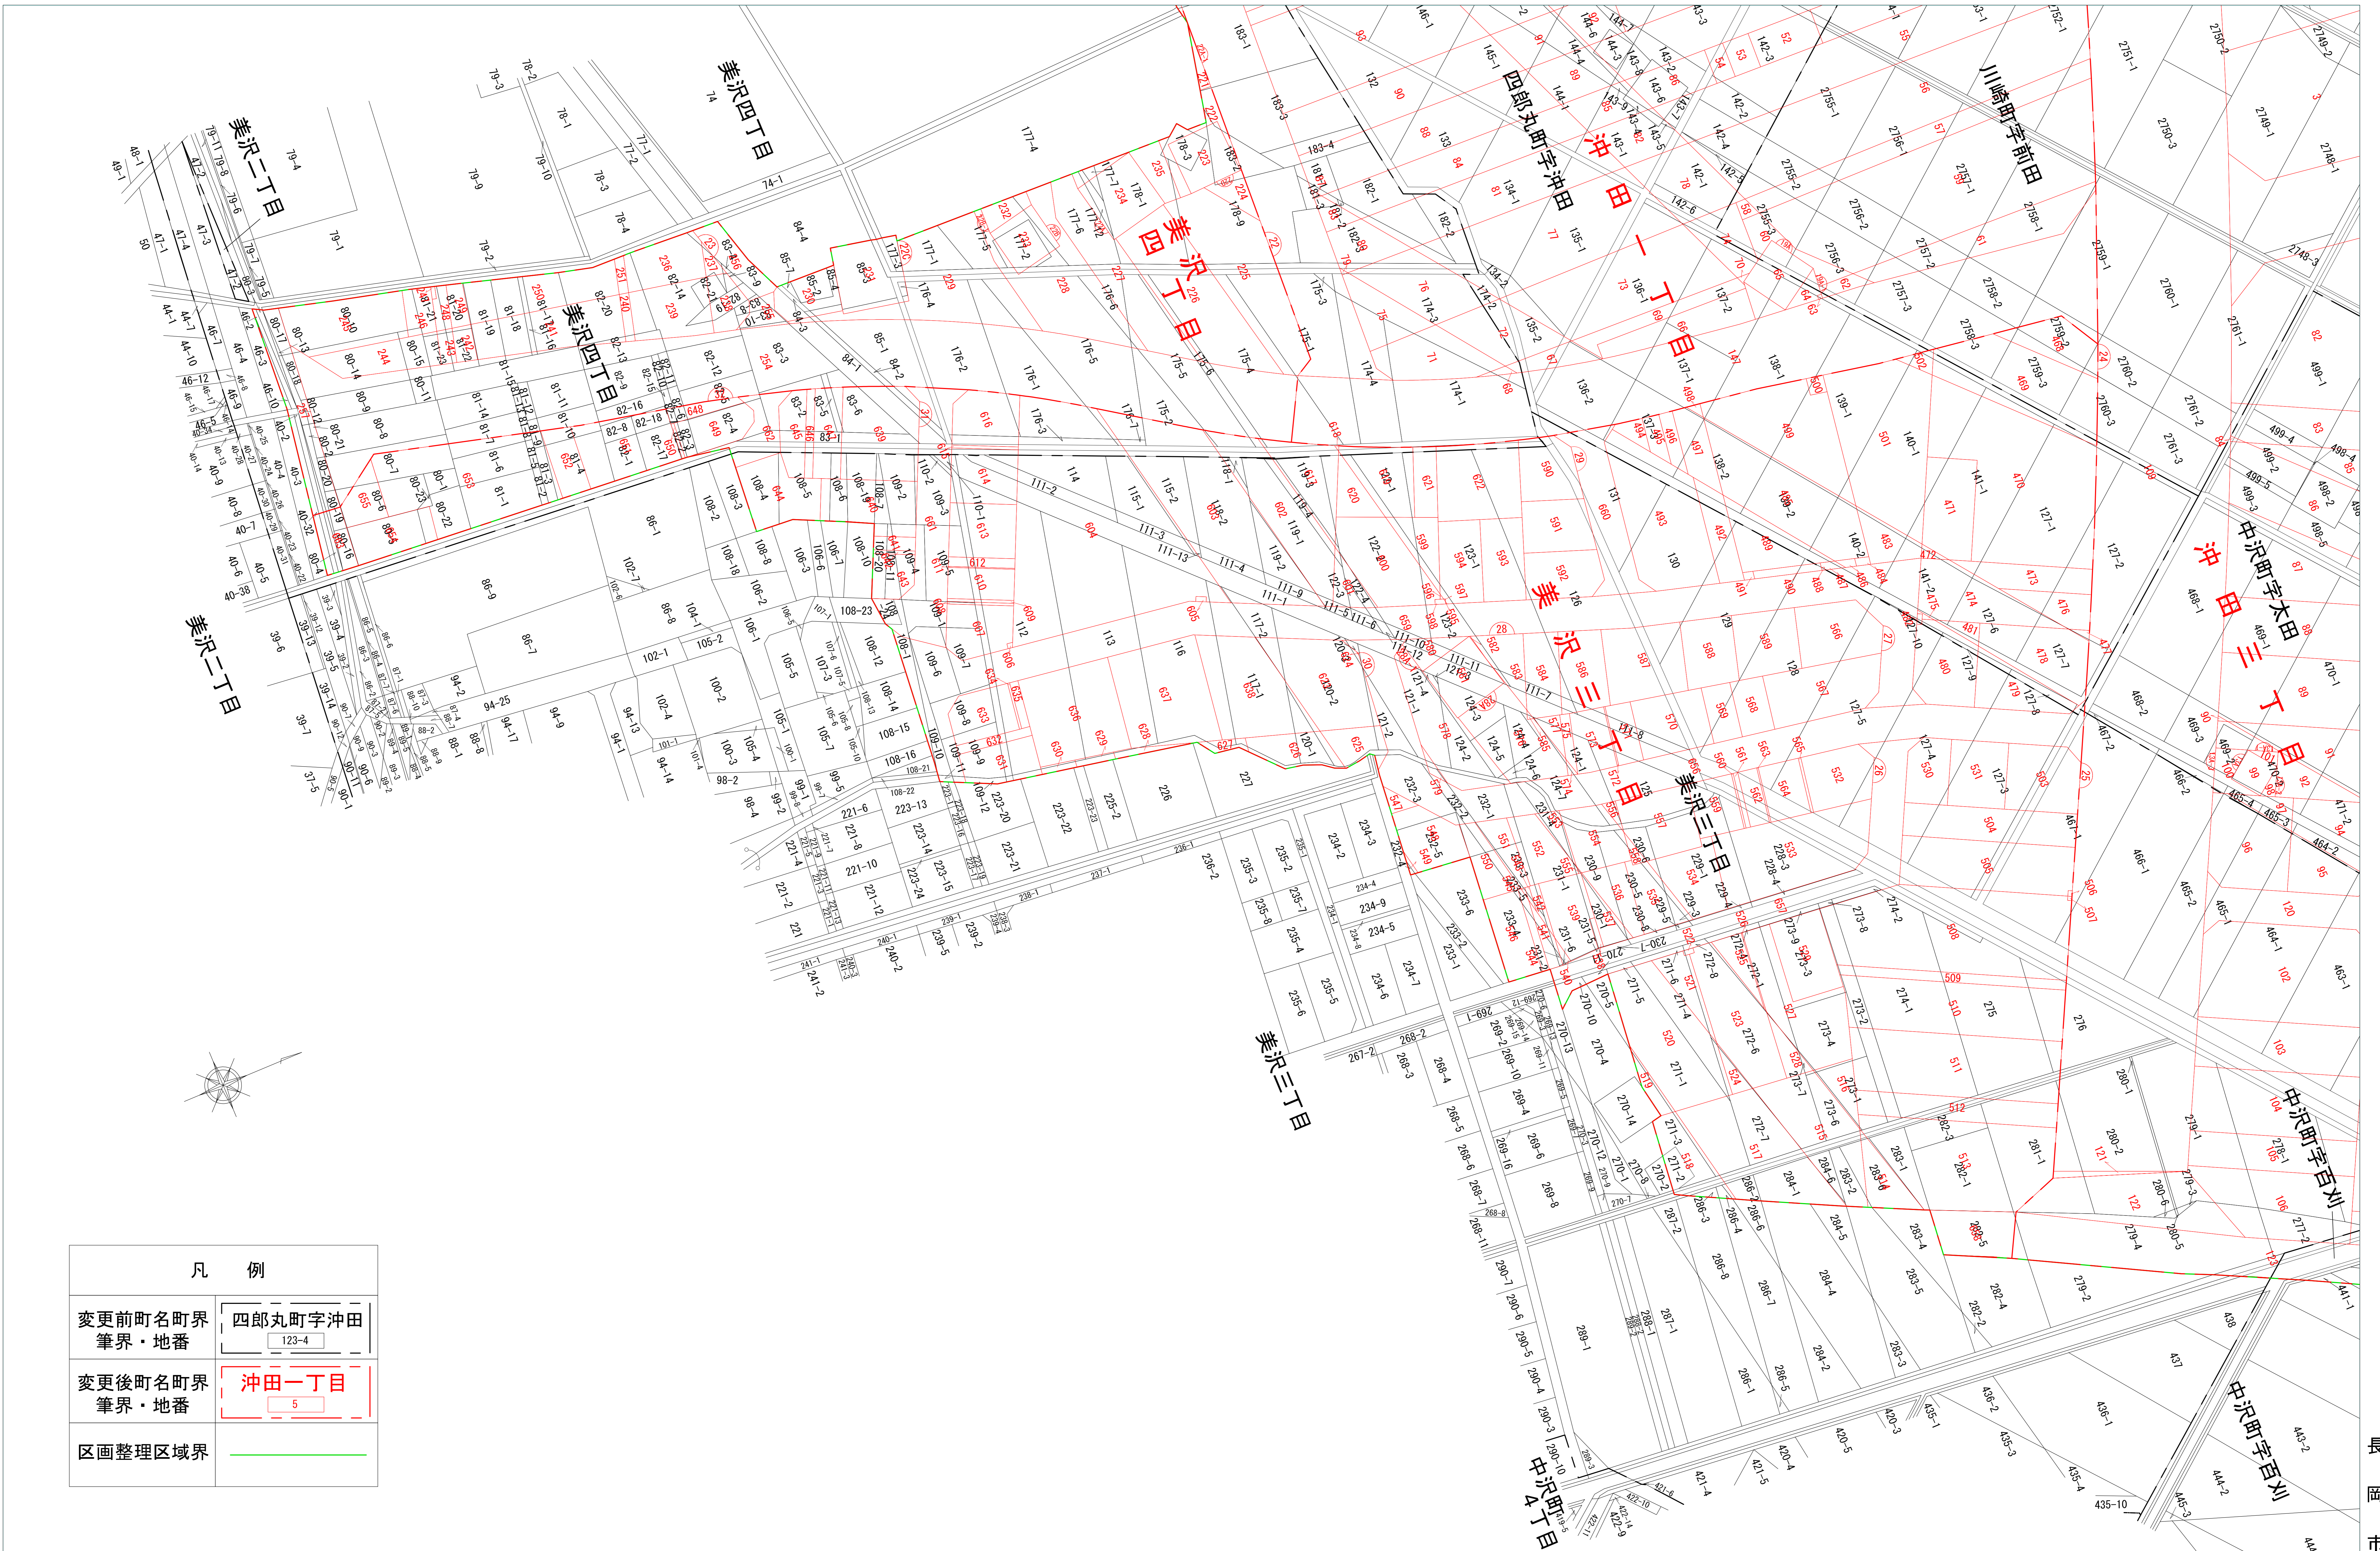

平成二十六年五月一日調査

凡 例	
変更前町名町界 筆界・地番	四郎丸町字沖田 123-4
変更後町名町界 筆界・地番	沖田一丁目 5
区画整理区域界	—