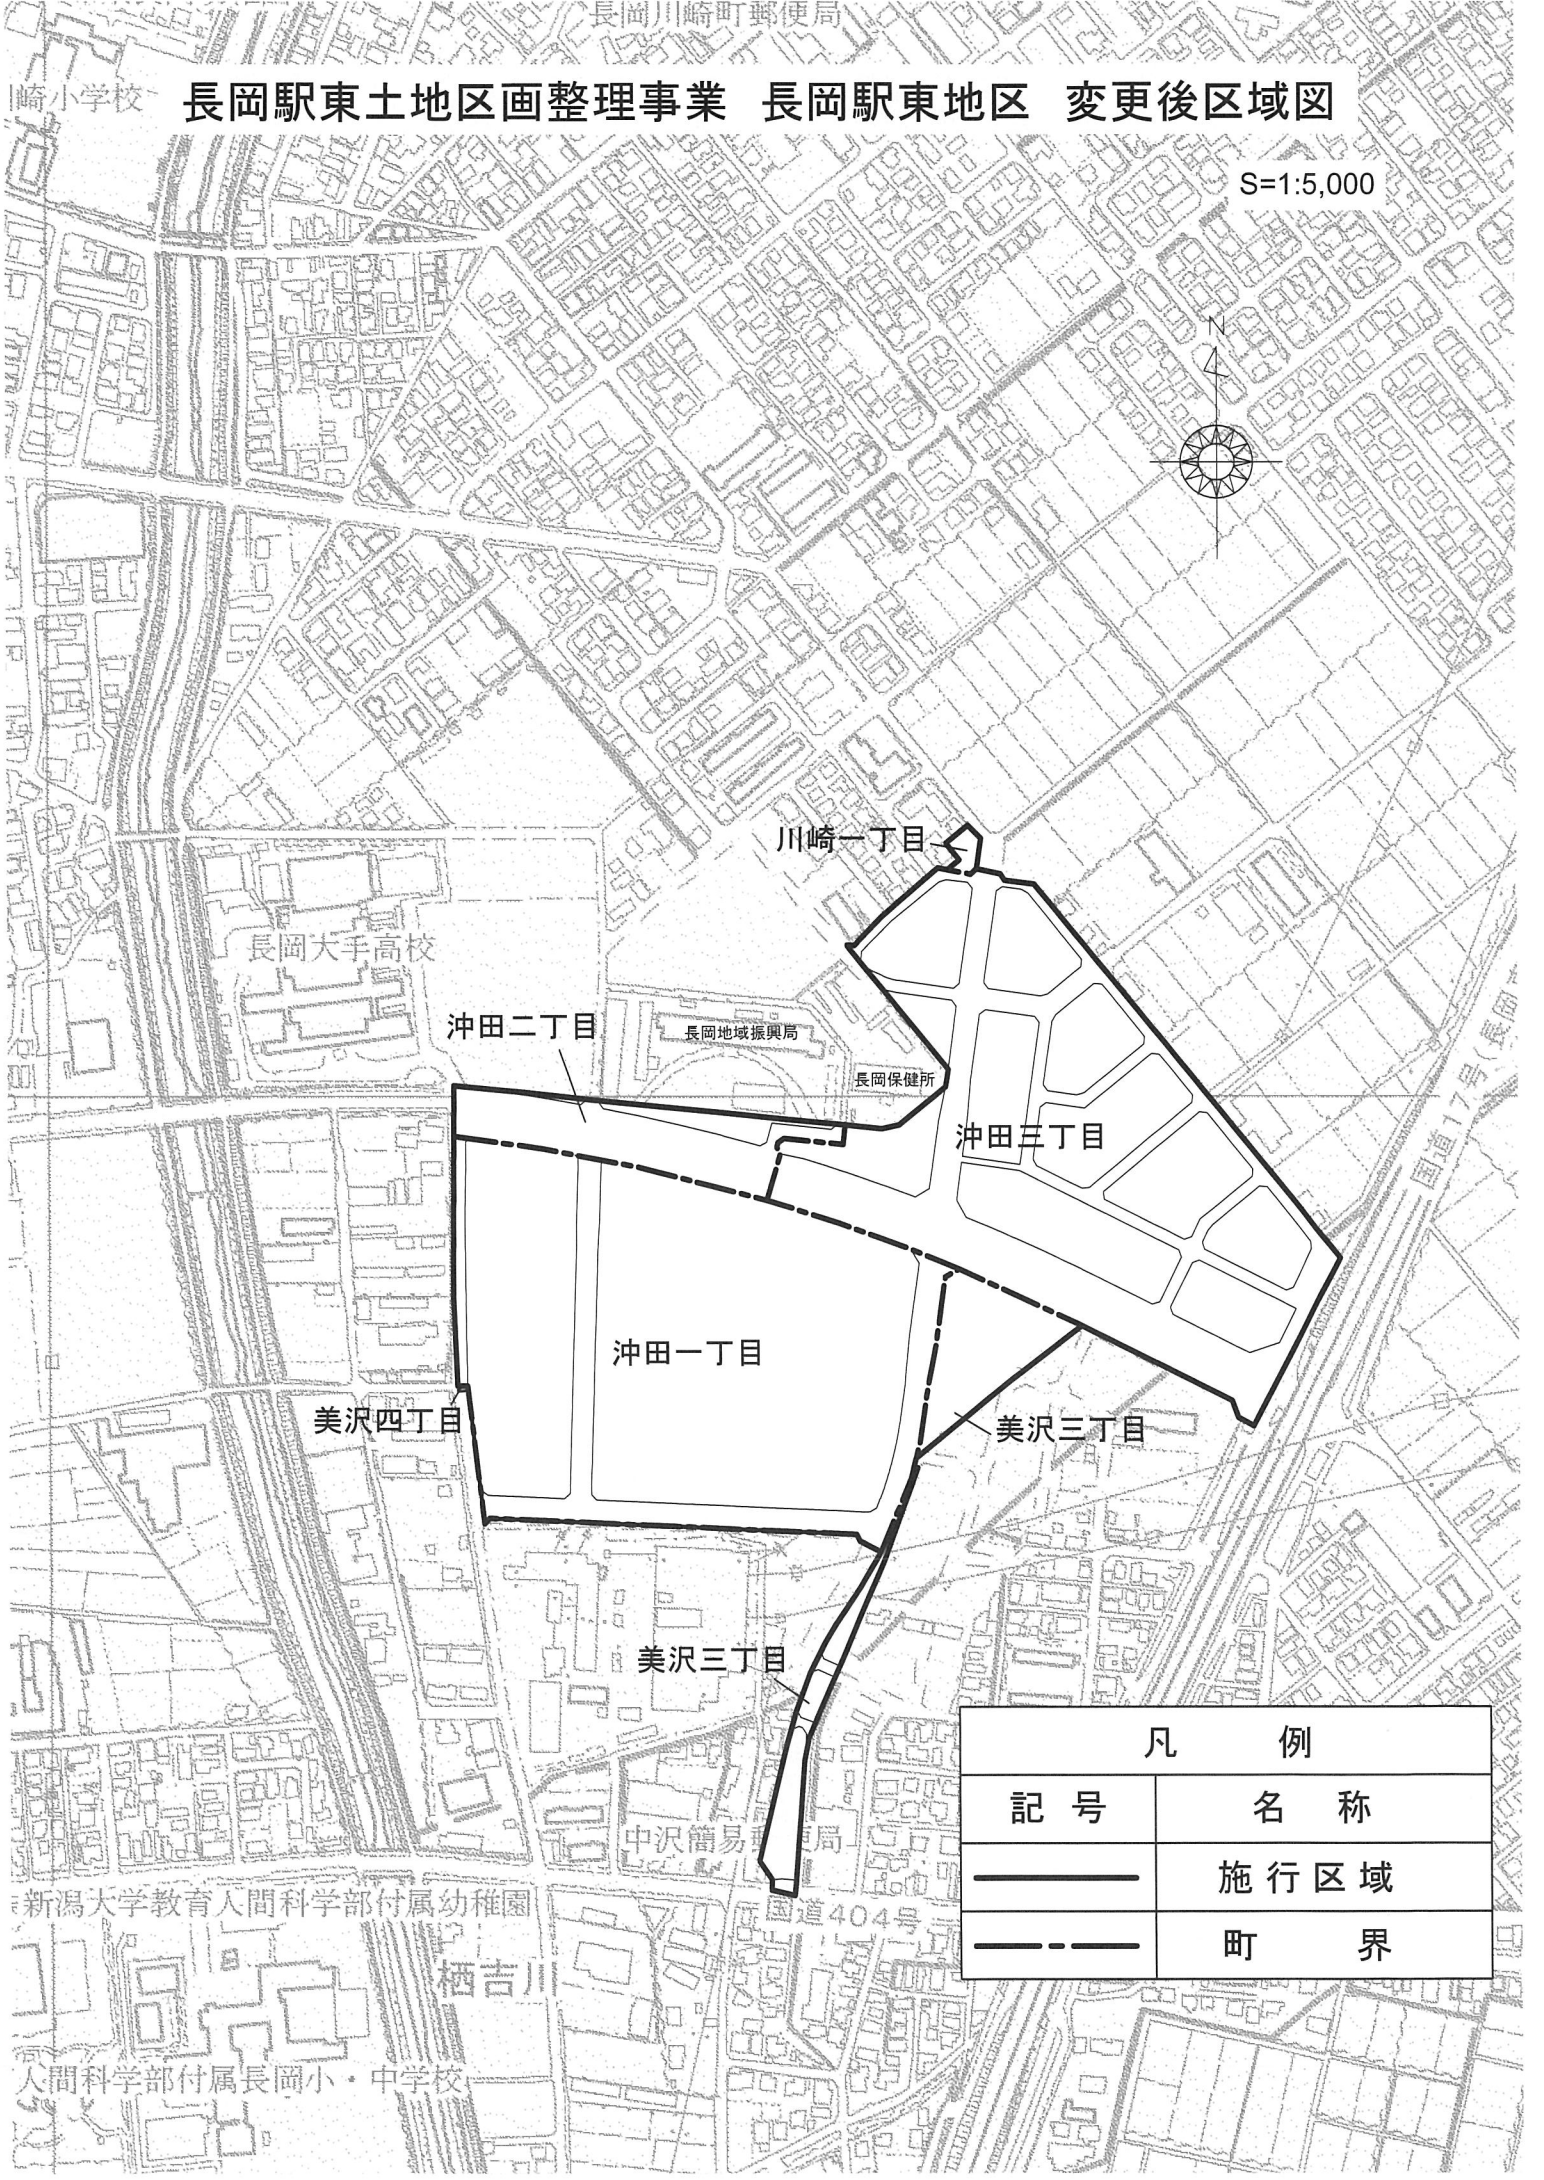

# 長岡駅東土地地区画整理事業 長岡駅東地区 変更後区域図

S=1:5,000

川崎一丁目

長岡大手高校

沖田二丁目

長岡地域振興局

長岡保健所

沖田三丁目

沖田一丁目

美沢四丁目

美沢三丁目

美沢三丁目

中沢簡易郵便局

新潟大学教育人間科学部附属幼稚園

栖吉川

人間科学部附属長岡小・中学校

凡 例	
記号	名称
	施行区域
	町 界