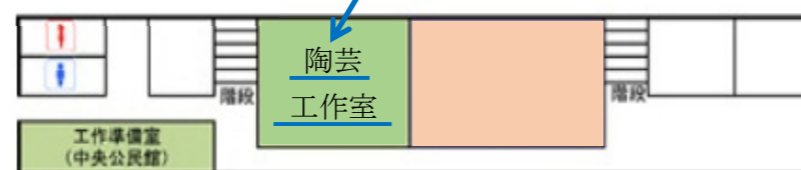

中央公民館レイアウト図（令和6年7月1日以降）

【変更前】

【変更後】

簡単な打ち合わせなどにご利用ください。

キャスター付き長机を配備することで、会議などの利用も可能になります。

【4階】 ※大ホールは変更なし

【別棟2階】

【別棟2階】