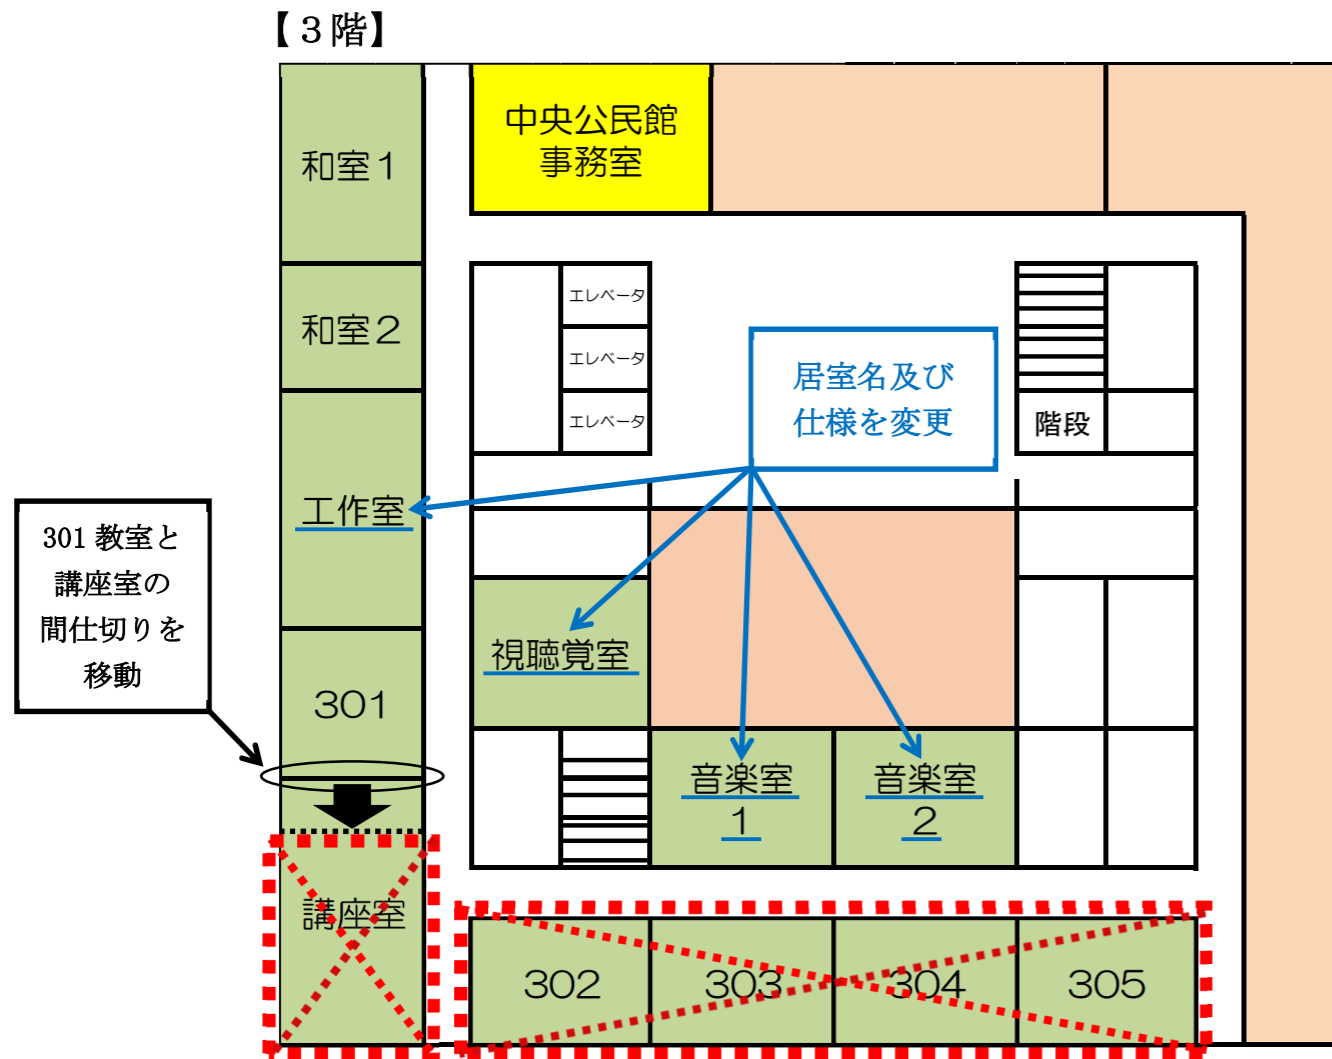

中央公民館レイアウト図（令和6年7月1日以降）

【変更前】

【変更後】

簡単な打ち合わせなどにご利用ください。

キャスター付き長机を配備することで、会議などの利用も可能になります。

【4階】 ※大ホールは変更なし

【別棟2階】

【別棟2階】