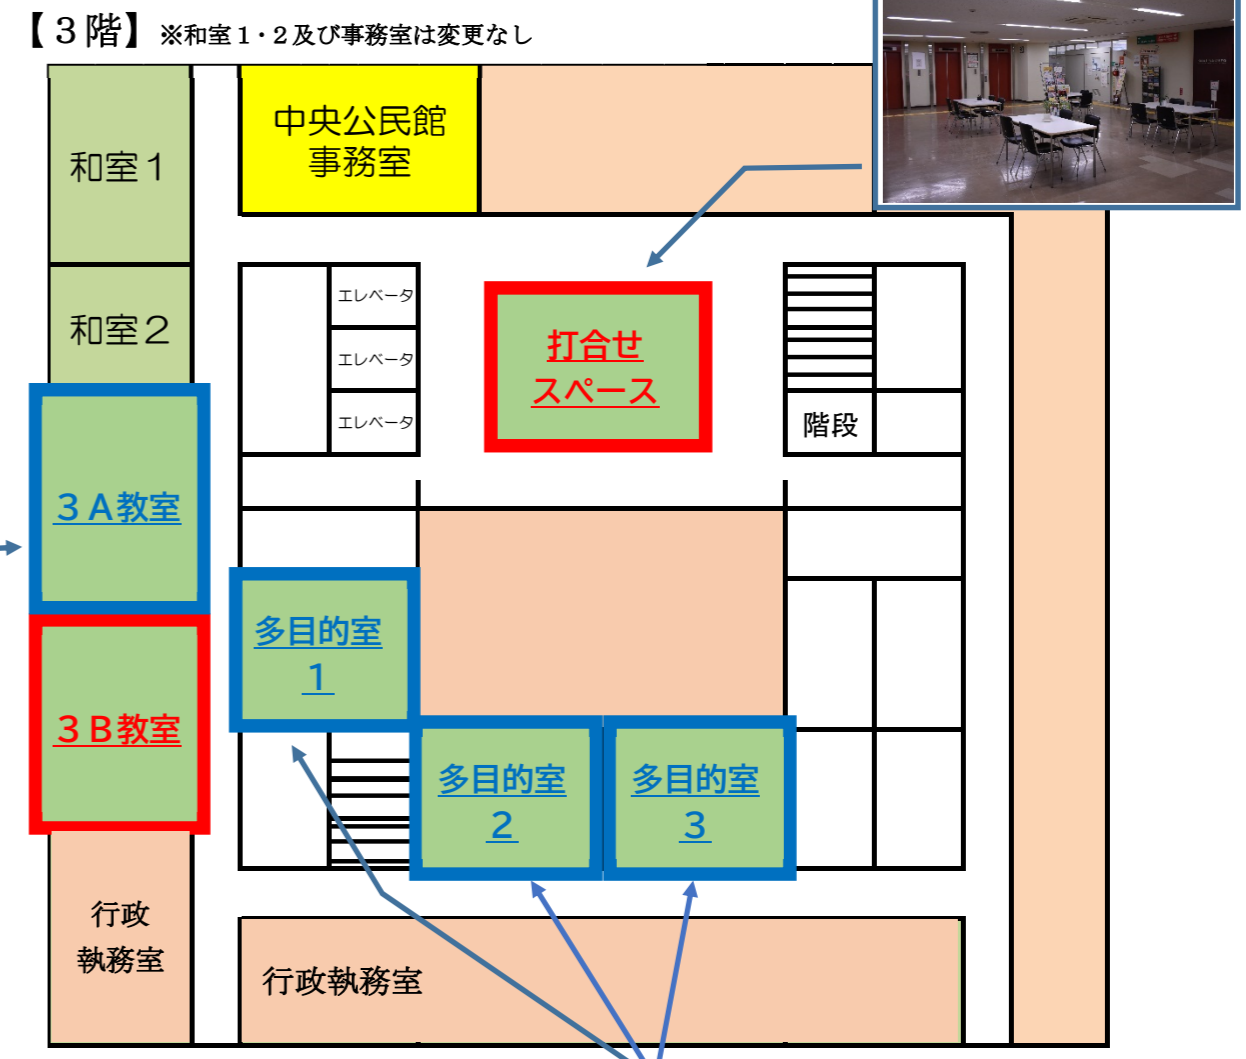

中央公民館レイアウト図（令和6年7月1日以降）

【変更前】

【変更後】

簡単な打ち合わせなどにご利用ください。

キャスター付き長机を配備することで、会議などの利用も可能になります。

【4階】 ※大ホールは変更なし

【別棟2階】

【別棟2階】