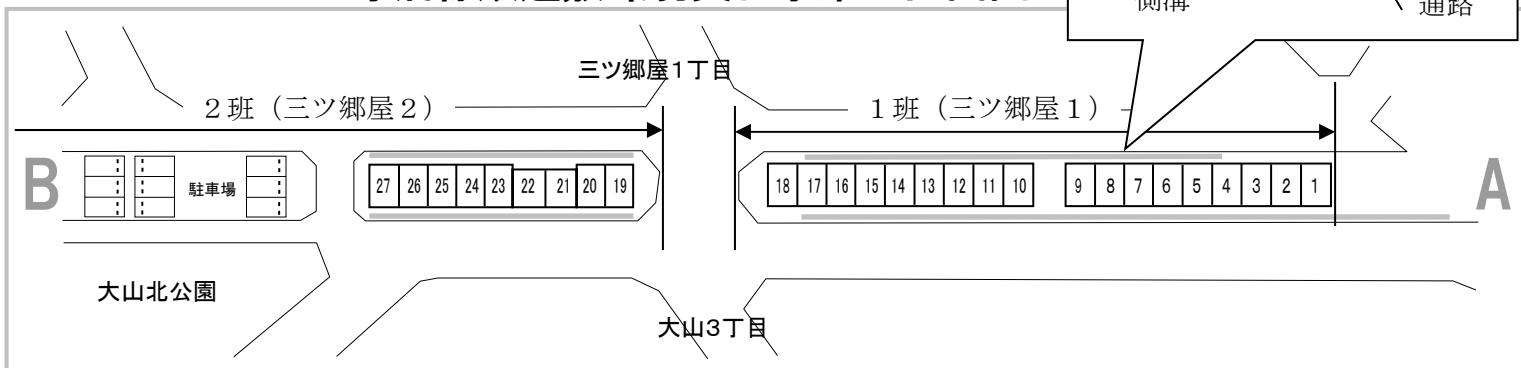

# 旧寺泊線鉄道敷環境美化事業 区画図

- <連絡事項>
- ・区画の四隅には、赤い杭があります。
  - ・区画ごとに、側溝側に番号札があります。
  - ・除草剤は使用しないでください。
  - ・R6.7.25時点の空き区画(○部分)：6区画