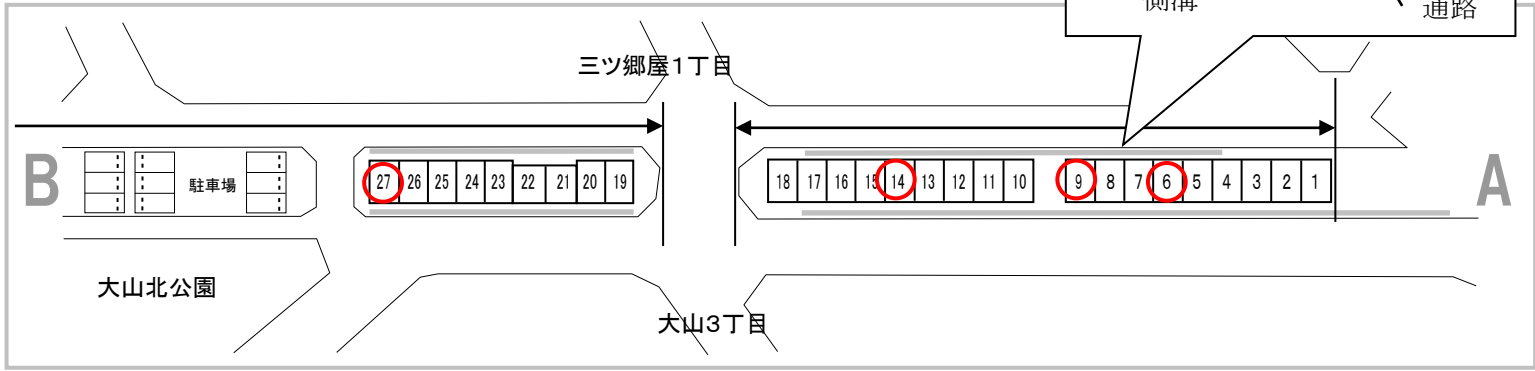

旧寺泊線鉄道敷環境美化事業 区画図

- で囲まれた区画…利用者なし
- のない区画…利用者あり

(令和4年3月1日現在)