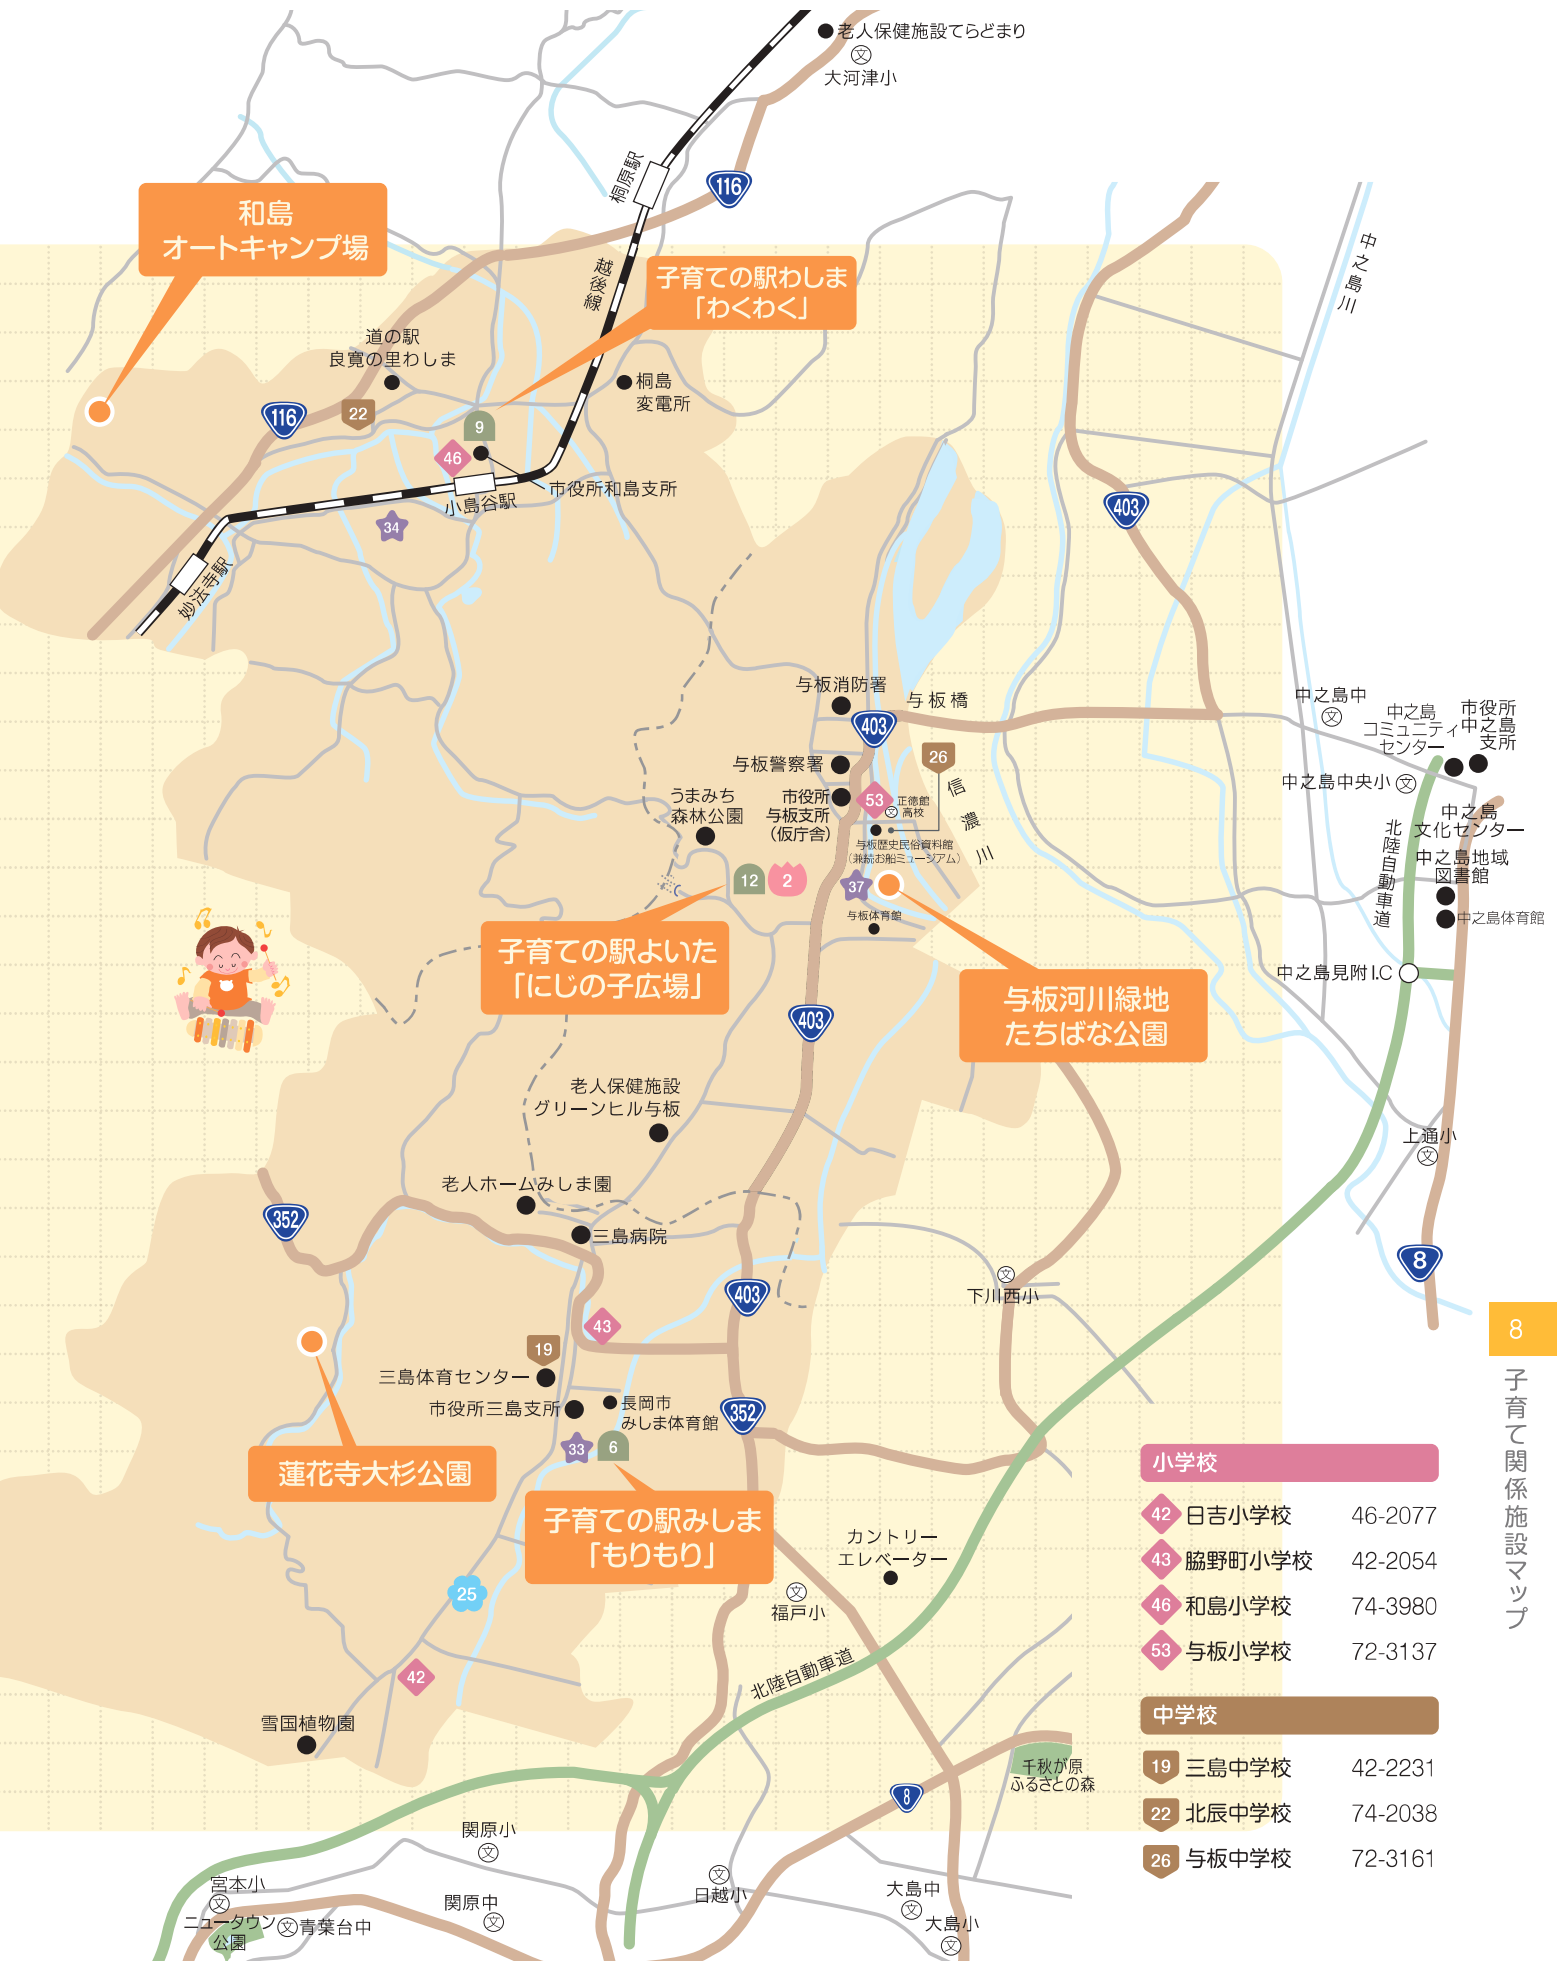

子育ての駅washima「わくわく」

和島支所に併設された保健センター内設置の子育て支援施設

子育ての駅よいた「にじの子広場」

与板幼稚園に併設し、子どもからお年寄りまで、誰でも気軽に集い遊べる子育て支援施設

小学校

- ◆42 日吉小学校 46-2077
- ◆43 脇野町小学校 42-2054
- ◆46 和島小学校 74-3980
- ◆53 与板小学校 72-3137

中学校

- 19 三島中学校 42-2231
- 22 北辰中学校 74-2038
- 26 与板中学校 72-3161

子育て関係施設マップ

越路・小国地域

越路
イメージキャラクター
るんるん

小国
イメージキャラクター
おぐりん

越路・小国

子育ての駅こしじ「のびのび」

天候に関わらず誰もが気軽に利用できる、
こしじこども園に併設の子育て支援施設

もみじ園