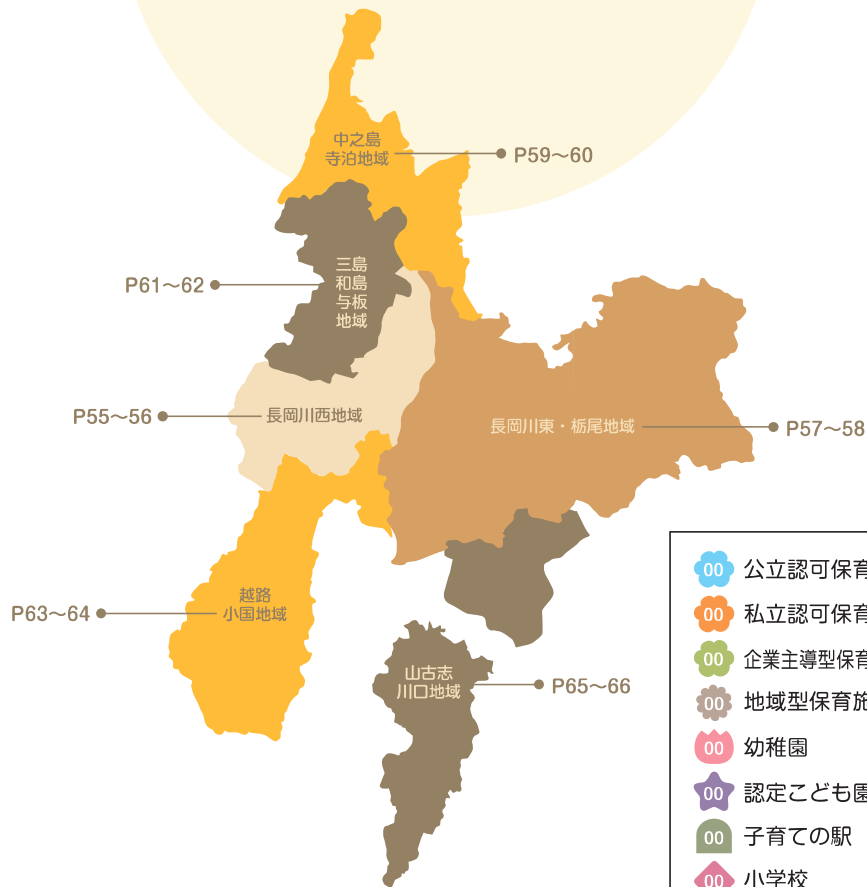

子育て関係施設マップのページには、保育園や幼稚園などのほかに子育てに関する施設の場所や電話番号を記載しています。その他、各地域の特徴やポイントとなる施設をピックアップ。また、さらに詳しい情報をホームページで紹介していますので、こちらもあわせてご覧ください。

子育て関係施設マップ

- 00 公立認可保育園
- 00 私立認可保育園
- 00 企業主導型保育施設・認可外保育施設
- 00 地域型保育施設
- 00 幼稚園
- 00 認定こども園
- 00 子育ての駅
- 00 小学校
- 00 中学校
- 00 特別支援学校
- 00 小・中・特別支援学校

子育て関係施設マップ

長岡川西地域

長岡川西

長岡
イメージキャラクター
ナッチャン

子育ての駅千秋「てくてく」

雨や雪の日でも遊べる屋根付き公園と子育て支援機能が融合した施設

公立認可保育園

- 15 上除保育園 46-2411
- 16 宮本保育園 46-5340
- 17 下川西保育園 29-1900

私立認可保育園

- 6 長峰保育園 46-3463
- 7 希望が丘保育園 28-0331
- 8 深沢保育園 46-5480
- 9 こどもけやき苑 29-2510

企業主導型保育施設

- 3 長岡新産 わくわくちびっこ園 94-5160

中学校

- 7 西中学校 27-1402
- 8 江陽中学校 27-1014
- 13 関原中学校 46-2078
- 14 大島中学校 27-1455
- 15 青葉台中学校 47-0990