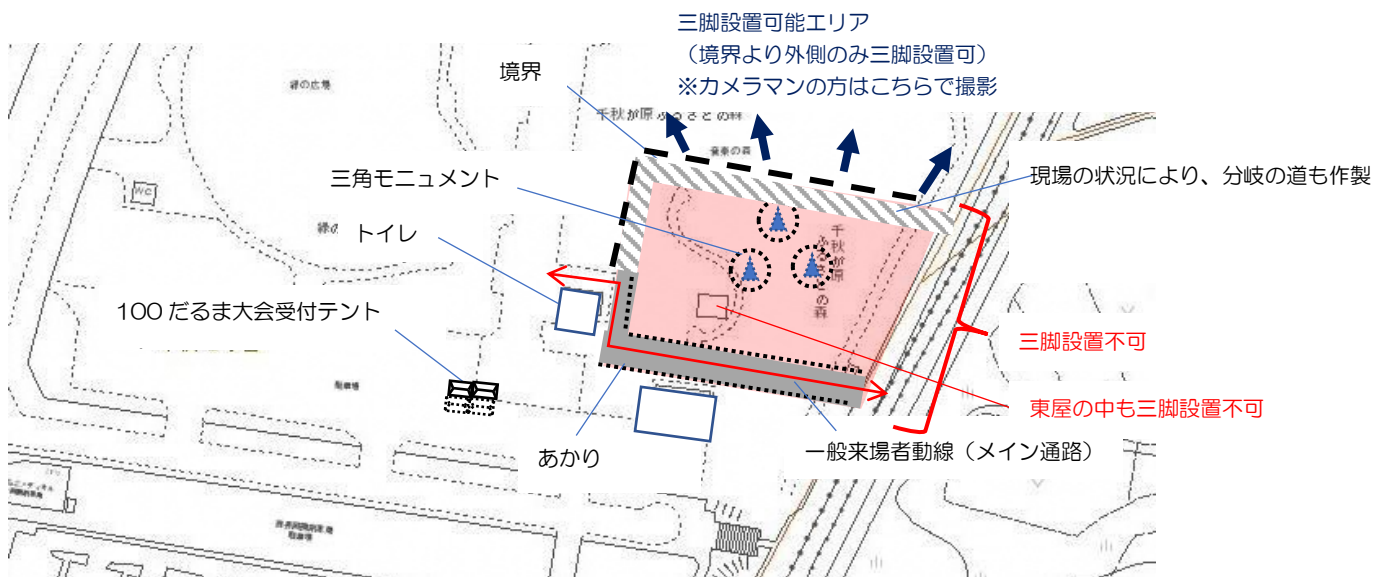

雪あかり お願いと注意事項について

2月17日(土) 16:00頃~18:15 ※荒天の場合、翌日延期

<カメラマンの方へのお願い>

- ・カメラの三脚設置可能エリアが決められています。
- ・前日や当日早朝の三脚設置は御遠慮ください。
- ・概ね当日午前中にカメラ設置の境界を設置します。
- ・密にならないよう譲り合いながら互いに十分な距離をとり、一般来場者へも御配慮いただくようお願いいたします。

<一般来場者の方への注意喚起>

- ・メイン通路を御使用ください。
- ・足元が大変滑りやすくなっています。足腰に心配のある方は御遠慮ください。