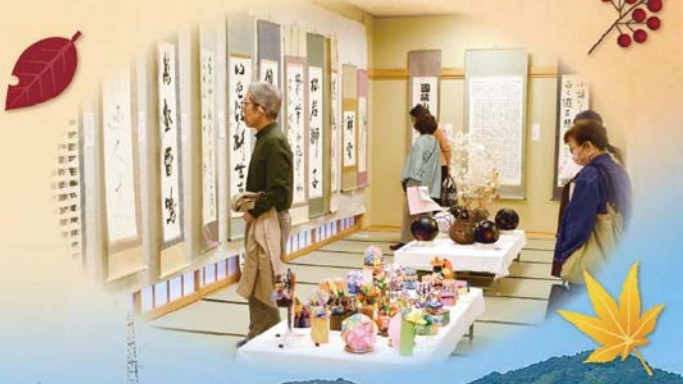

おぐにの秋は
たのしさいっぱい!!

おぐに 秋まつり

2024

11.3 日・祝
文化の日

同日開催
JAおぐに
秋まつり
会場:
カントリー
エレベーター

時間 9:00~14:00

会場 おぐにコミュニティセンター

主な催し物 地元作品展、芸能発表会、屋台村

おぐにコミュニティセンター

1階 和室会議室

社会福祉協議会喫茶・休憩コーナー 〈9:00~14:00〉

- 喫茶コーナー・ガチャ
- 老人クラブ作品展（手芸）

素晴らしい作品を觀賞しながら、ちょっと一息つきませんか？
収益金は、赤い羽根共同募金に寄附します。

1階 大会議室

うたごえカフェ 〈10:00~14:00〉

懐かしい歌謡曲を歌ったり、聴いたりして楽しみましょう。
飲み物もあります。ぜひ、お立ち寄りください。

2階 健康づくりルーム

作品展示 〈9:00~14:00〉

- おぐに写真コンテスト作品、絵画

2階 旧シルバー人材センター作業室

防災コーナー 〈9:00~14:00〉

防災用品、災害マップの展示をしますので、
お立ち寄りください。

くじ引きで
防災グッズを
プレゼント!!

食推コーナー 〈9:00~14:00〉

- ベジチェック～手のひらで野菜摂取量を測定～
- 野菜カードバイキング ほか

3階 大広間、第1・第2会議室

作品展示 〈9:00~14:00〉

- 書道、絵画、陶芸、絵手紙、その他手作り作品
- 地域の皆さんによる書道、陶芸などの作品を展示します。
どうぞご覧ください。

3階 工作室

子どもの広場 〈10:00~14:00〉

デコパージュせつけんを作ろう

おぐに
秋まつり
会場図