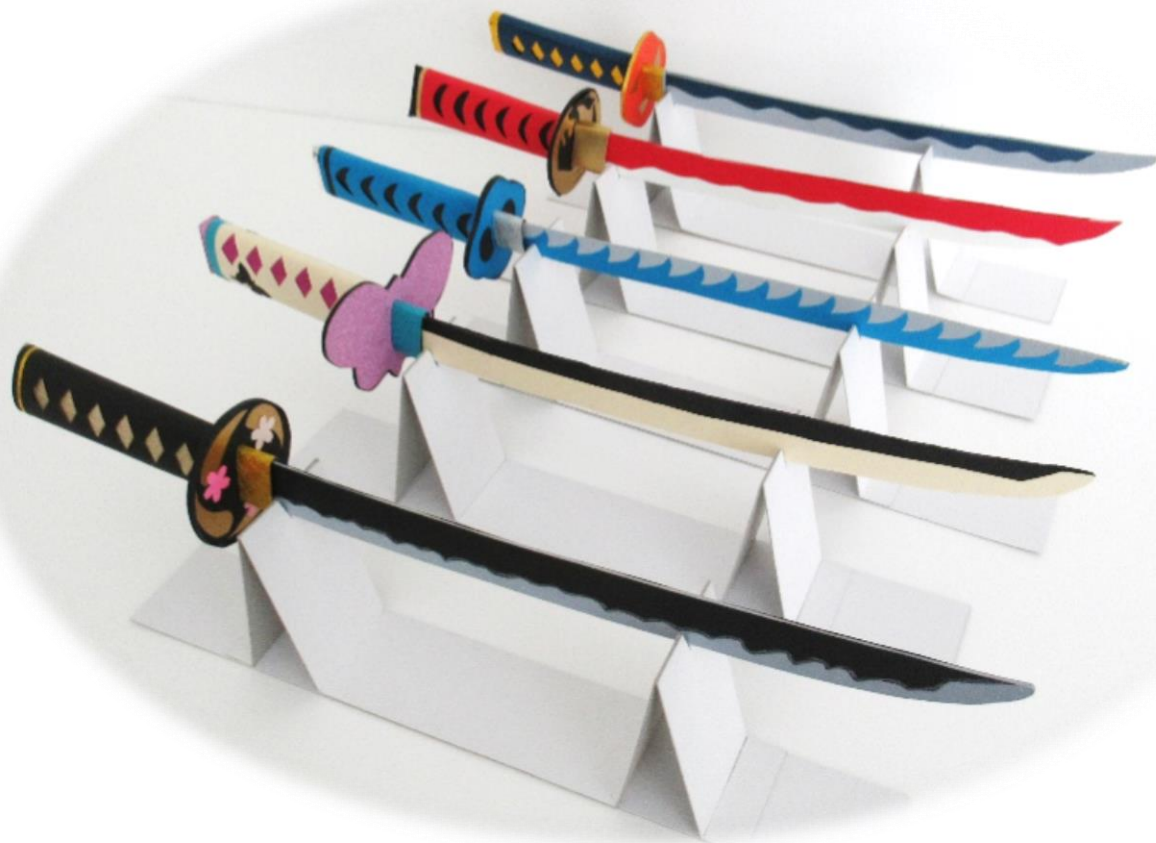

~まいつき・だれでも・たのしい・アートの時間~

つきいち☆アート Vol.1

刀剣×ペーパークラフト

《大きさ:40cm程度》

ペーパークラフトで刀剣をつくります。

日時 … 6月22日(土) 午前 10時~11時30分、午後 2時~3時30分

場所 … 栃尾美術館1階アトリエ

定員 … 各回8人(合計16人)