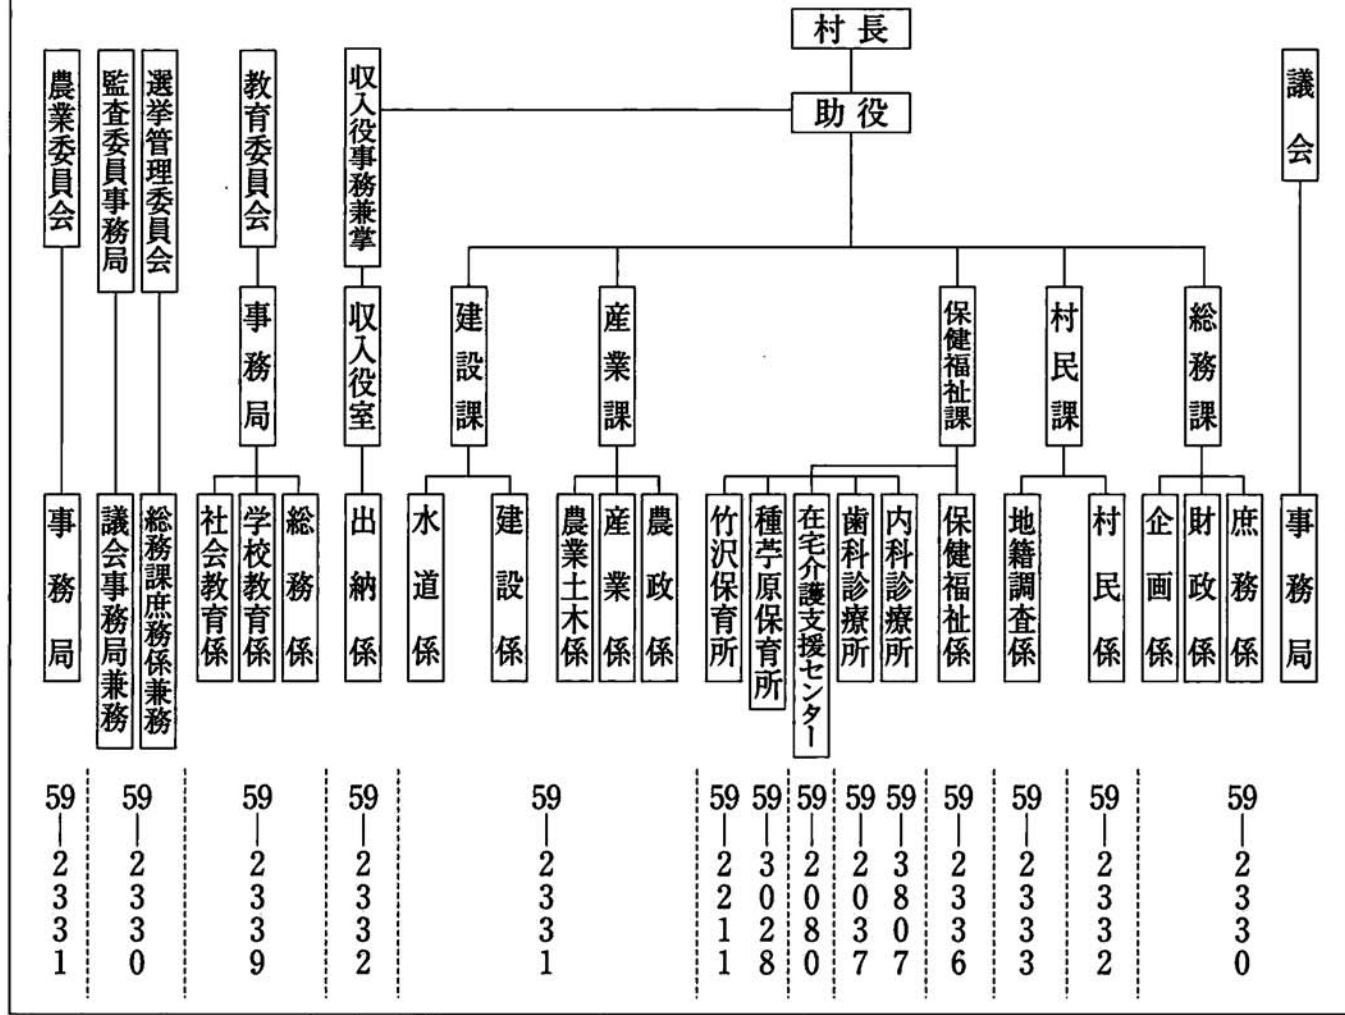

山古志村役場機構図

平成15年4月1日現在

平成15年 職員名簿

平成15年度は下記の体制です。

村長 長島 忠美 助役 坂牧 宇一郎 教育長 草間 頼雄

課係	職名	氏名	主な職務	課係	職名	氏名	主な職務
総務課 課長 高野 定雄	係長	高橋 純治	消防・交通安全・選挙管理委員会	産政課 課長 川上 幸治	係長	長島 世津子	農林県単・農山村活性化 直接支払・産業まつり 水田農業経営確立対策 畜産振興
	主事	黒崎 真優美	職員の給与及び福利厚生 文書の收受、発送		係長(兼務)	小川 一博	四季の里古志管理運営 商工観光・水産業
	車長	青木 一位	公用車の管理及び運転		係長	長島 世津子	土地改良・農村総合整備 農業用施設災害復旧・林道 村単基盤整備・治山治水
	運転手(臨)	関 洋一			係長	五十嵐 豊	
	主事	川上 清吉	庁舎、村民会館の日常管理 運転業務		係長	佐藤 雅俊	
	主事	小川 かつお			係長	小川 喜太郎	道路橋梁新設改良及び維持管理 除雪対策
	主事	青木 輝一			主事	高野 與志宗	水防及び地滑り巡視 登記・建築
	主事	高橋 純治	財政計画・予算編成		主事	斎藤 末松	水道・下水道
	主事	熊田 和浩	地方交付税・財産管理		主事	星野 恵治	簡易水道施設整備
	主事	今井 雅廣	合併問題・条例		主事	松田 淳	簡易水道維持管理
村民課 課長 佐藤 誠志	係長	斎藤 隆	法人税・村民税・たばこ税	収入役室 主任 榎 正雄	係長	関 静子	支出負担行為の確認 歳入歳出予算の収支 決算・物品の出納保管
	主事	長島 久芳	庁内ラン・生活路線バス・国際交流 広報・統計・広域市町村圏 長岡地域任意合併協議会事務局 国際交流		主事	長島 正子	議会・監査委員 会議録・請願及び陳情
	主事	星野 美枝子			局長(兼務)	川上 幸治	農地法・農地対策・小作料
	主事	平沢 東			係長(兼務)	佐藤 雅俊	農業委員会・農業者年金・林道
	主事	星野 光夫	固定資産税・軽自動車税		係長	石原 十八	委員会の会議及び予算 教育財産管理
	主事	樋部 千栄子	国民健康保険・老人保健		主事	小川 美英子	学校教育・学校給食
	主事	川上 広美	戸籍・住民基本台帳		係長(兼務)	石原 十八	国際交流・古志高原スキー場 生涯学習・講座 村民体育館の管理運営 社会教育庶務
	主事	星野 力	国民年金 住民基本台帳ネットワーク 国保・介護保険料の賦課徴収		主事	星野 直人	
	主事	川上 敏郎			臨時雇	星野 広美	
	主事	長島 大輔	地籍調査				
主事	佐藤 純一						
保健福祉課 課長 高橋 武俊	係長	五十嵐 助一	児童福祉・狂犬病・環境保全 生活排水・廃棄物処理				
	主事	松田 イツ子	障害者福祉・在宅福祉・老人福祉 介護保険				
	主事	鈴木 恵子	感染症・食生活改善				
	主事	高木 弥生	母子保健・予防接種・献血				
	主事	佐藤 文平	在宅介護支援センター				
	主事	星野 美佐子	介護サービス計画				
	主事	五十嵐 助一					
	主事	松田 イツ子					
	主事	鈴木 恵子					
	主事	高木 弥生					

教職員の人事異動

四月一日付けで異動された先生を紹介します。

◆転出された先生

山古志中学校

校長 竹田 一夫

上越教育事務所へ

教諭 蕪木 健治

退職

主任 森山 修一

十日町市・十日町中条中へ

非常勤講師 河合 大介

退職

山古志小学校

教頭 柳 久雄

越路町・岩塚小へ

非常勤講師 岸 亮

退職(教諭として新発田・

東豊小へ)

山古志小学校

教頭 楠原 篤

新潟市・立小より

非常勤講師 市川真理子

退職

山古志小学校

非常勤講師 青木 陽一

退職

山古志小学校

非常勤講師 青木 陽一

◆転入された先生

山古志中学校

校長 小山 芳郎

新潟市・新津第五中より

教諭 穴戸 真知

長岡市・長岡東中より

非常勤講師 島田 陽子

退職

山古志小学校

教頭 楠原 篤

新潟市・立小より

非常勤講師 市川真理子

退職

山古志小学校

非常勤講師 青木 陽一

退職

山古志小学校

非常勤講師 青木 陽一

退職

山古志小学校

非常勤講師 青木 陽一

退職

山古志小学校

非常勤講師 青木 陽一

課	所属	職名	氏名	課	所属	職名	氏名	
教育委員会	山古志小学校	用務員	星野 宏之	産業課	山古志中学校	用務員	佐藤 朋子	
		用務員	佐藤 テエ子			山古志村 共同調理場	調理員	榎 フミ子
	調理員	長島 きよ	村民体育館		臨時雇		青木 金吉	
	調理員(臨)	青木 一政			臨時雇	青木 一政		
	保健福祉課	竹沢保育所	保育士		石原 明美	あまやち会館	支配人(兼)	川上 幸治
			保育士		坂牧 世伊子		臨時雇	上田 清作
保育士		初枝 莉羽	臨時雇	田中 久記				
保育士		田村 真弓	臨時雇	佐藤 範子				
山古志村診療所	医師	佐藤 良司	山古志村診療所	主事	星野 順子			
	看護師	星野 順子		主事	田村 真弓			
歯科診療所	主事	星野 勝美	歯科診療所	主事	星野 玲子			
	主事	坂牧 玲子		臨時雇	五十嵐 梨恵			

野焼きはやめましょう！

◆野焼きは周りの人への迷惑です。

野外で廃棄物を焼却するいわゆる「野焼き」は、煙や臭い、そして焼却灰の飛散などで周辺の人々に不快感を抱かせます。さらに、焼却によってダイオキシン類が発生されることから、廃棄物の野焼きは法律で禁止されています。

※野焼き禁止の例外は風俗慣習上または宗教上の行事のために行う焼却(とんと焼きなど)たき火キャンプファイヤーなどです。

私たちの手で美しい山古志村を守りましょう。