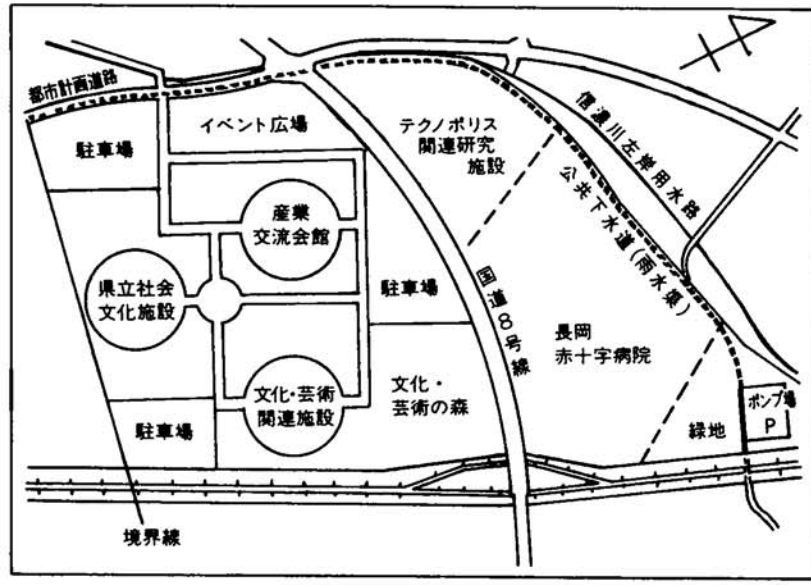

新長岡発展計画
都市基盤

千秋が原の利用計画を変更 産業交流会館、県立社会文化施設を建設

長岡市は、このほど千秋が原（長岡市利用分）の国道8号南側部分について、産業交流会館と県立社会文化施設の建設を骨子とした利用計画の変更を行いました。これによって、千秋が原は具体的に利用が進むこととなります。

産業交流会館 64年度着工へ

変更計画は、これまで文化系大学の用地とされていた国道8号の南側（二十一、五行）を対象とするもので、ここに①産業交流会館②県立社会文化施設③文化・芸術関連施設のほか、文化・芸術の森、イベント広場、駐車場を建設するものです。産業交流会館は、地域産業の振興と文化・経済交流の拠点となるもので、今年度基本設計を行い、昭和六十四年度着工を目指します。施設は、多様なイベントを開催する大ホールや展示室、国際会議室等が考えられています。

また、中越地区の人々の文化の拠点となる県立社会文化施設は、今年度中に基本構想がまとめられることになっていますが、内容については今後幅広い観点から検討を重ねていきます。なお、文化・芸術関連施設については、美術館・音楽ホール等を含め、検討してまいります。

これらの利用計画に伴って、文化系大学は、広大な自然環境と良好な教育環境に恵まれ、さらに長岡技術科学大学との密接な連携を期待できる長岡ニュータウンに整備することとしました。

なお、国道8号の北側については、川西排水ポンプ場の整備と合わせて、今後検討することとしています。

千秋が原(長岡市利用分)土地利用計画概要図