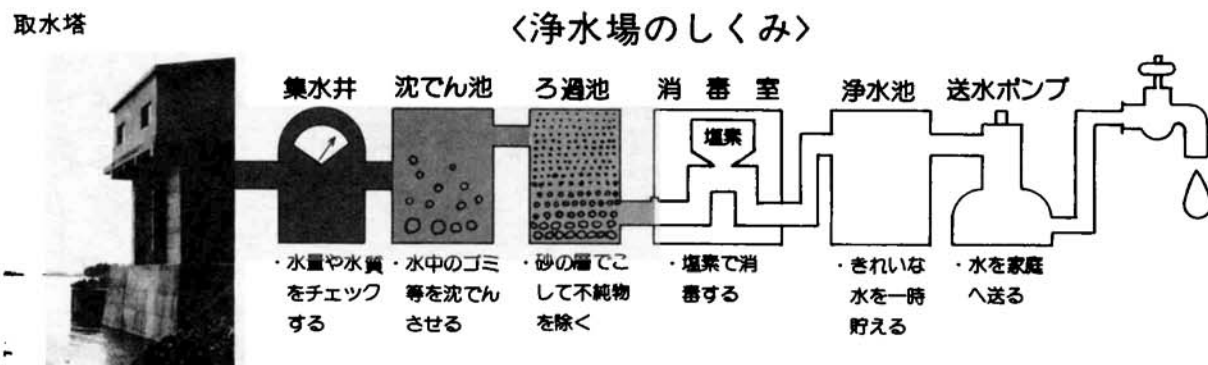

現在、長岡市の水道普及率は、96%(全国の普及率92%)を超え、水道は私たちの生活になくてはならないものとなっています。

水道局では「豊富できれいな水を」モットーに、きめの細かい水道事業を行っています。

では、どのようにして、信濃川の水が飲めるきれいな水になって、私たちの家庭に送られてくるのでしょうか。きれいな水ができるまでには、下図のようないろいろな処理が必要です。

◇ さて、長岡市の水道は、幸い信濃川の水を水源としていますので、豊かな水量に恵まれ、濁水の心配はありません。

おでかけください 浄水場見学に

妙見浄水場では、水のできる様子を御覧いただけます。見学ご希望の方は、事前に申込みください。土曜日の午後、日曜日・祝日を除き、いつでも御覧になれます。

◇ 申込み・問い合わせ 妙見浄水場 ☎22-2125

〈浄水場のしくみ〉

事故警報! 死亡交通事故激増 一人一人が交通ルールを守りましょう

市長随想

日浦晴三郎

新しい鎮守の森を