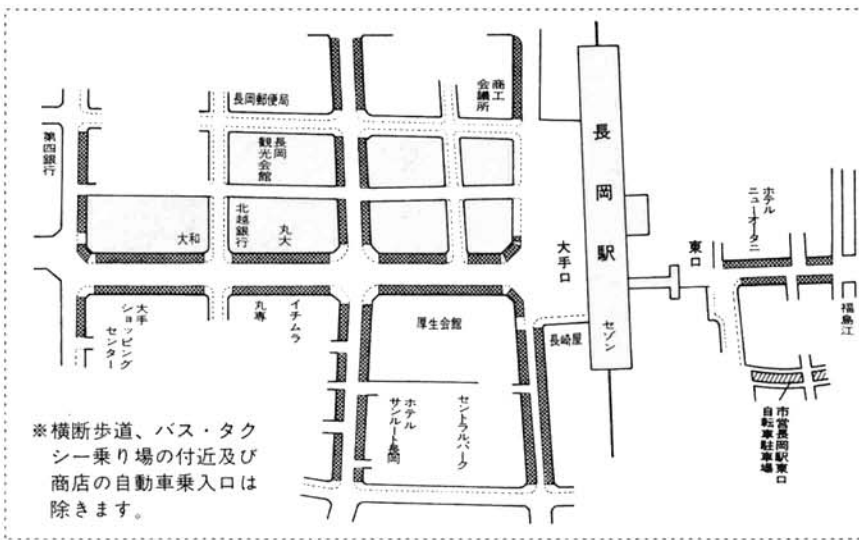

開発センタービル完成予想図

6月から長岡駅周辺の歩道に「暫定」自転車駐車を設置。

は歩道の白線内に きちんと 並べてください。

長岡駅や大手通り周辺の自転車放置状況は、ますますひどくなるばかり。まちの美観や快適性どころか、人がすれ違うのもよつこの所さえあります。

いま長岡市では、自転車駐車場の整備をはじめとする総合的な放置自転車対策の検討を進めています。こうした恒久対策を講じるまでには、まだある程度の期間が必要で。

そこでそれまでの暫定措置として、長岡商工会議所や地元商店街の協力を得てこの六月から「歩道に白線を引いて自転車置場を設置する」とともに、巡回整理員を配置することになりました。

まちの「悪者」に
しないために

手軽で便利な自転車。通勤、通学、買物などには欠かせない。大切な足”となつていきます。

このため、長岡駅や大手通り周辺の歩道に置き去りにされる自転車の数は年々増え、平日の昼間で約三千五百台、日曜日には約四千(昭和五十九年九月・自

転車状況調査)にもなっています。

こうした放置自転車の増加は「まちの美観や快適性を損ねている」「歩道を走る自転車が多くて危ない」「防災上も大きな問題がある」など、多くの弊害を引き起こしています。

しかし、まちの中心街に駐車場がほとんどない現状では、利用者に「自転車をどこに、どうやって置けばいいのか、わからない」と

歩道には自転車があふればかりに(長岡駅東口)

※横断歩道、バス・タクシー乗り場の付近及び商店の自動車乗入口は除きます。