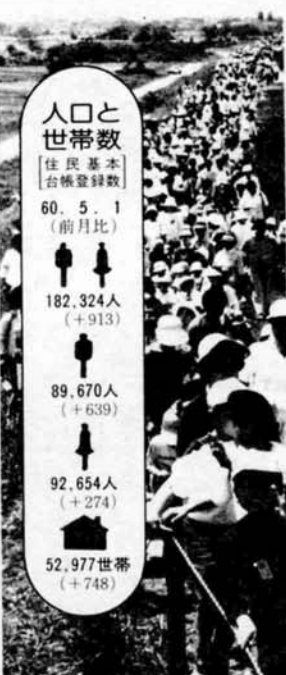

しばらくの間ご迷惑をおかけしますが、現地の案内看板に従って御協力くださるようお願い致します。

担当：市役所3階・緑地街路課

老人居室整備費の貸付け

60歳以上の高齢者と同居し、高齢者の専用居室の増改築を必要とする方で、自力で増改築工事を行うことが困難な場合に貸付けするものです。

試験科目 下水道の一般的知識と技術的知識
試験受付 6月12日(水)〜21日(金)
願書送付 6月12日(水)〜21日(金)
資格発表 7月15日(月)午前9時〜午後3時

長岡市排水設備等工事 責任技術者・配管工資格試験
試験会場 長岡市立中学校
試験時間 7月7日(日) 午前9時30分〜午後11時

消防演習のお知らせ
騒音等でご近所にはご迷惑をおかけしますが、ご協力ください。
月/日 時間 会場 方面隊別

人口と世帯数
60.5.1 (前月比)
182,324人 (+913)
89,670人 (+639)
92,654人 (+274)
52,977世帯 (+748)

子宮頸がん検診
下記の医療機関で都合のよい日に直接検診を受けてください。
期日 6月1日〜12月14日
対象 30歳以上の方
負担金 1,000円

胃がん検診
対象 40歳以上の方
期日 6月10日〜7月15日
会場 各農協支所

一般健康診査
対象 40歳〜69歳(職場等で健康診査の機会のない人)
受診方法 「あなたの健康チェック表」を記入し、直接会場へ

シフテリア・破傷風 混合予防接種 (二種混合)
対象 ▶第1期 4歳以上6歳未満で三種混合を未接種の幼児と、今回の三種混合対象者で、すでに百日せきにかかった幼児

あなたの健康相談室 (無料)
対象 40歳以上の方
時間 午後1時〜3時
会場 柳原分庁舎

精神衛生相談 (無料)
期日 6月11日(火)
時間 午後2時〜3時
会場 長岡保健所 ☎33-4930

一般健康診査
対象 40歳〜69歳(職場等で健康診査の機会のない人)
受診方法 「あなたの健康チェック表」を記入し、直接会場へ

百日せき・シフテリア・破傷風混合予防接種 (三種混合)
対象 ▶第1期 今までに3回の接種を完了していない4歳未満のお子さん

みんなの健康管理
市役所2階 ☎35-1122
お問い合わせは衛生課へ 内線291、292、293

赤ちゃん相談
対象 59年12月生まれの乳児
期日 6月19日(木)〜阪之上、中島、表町、神田、新町、川崎、川崎東、四郎丸、豊田、下手、希望が丘の各学区

母親学級
(丈夫な赤ちゃんを育てるために)
対象 初回妊婦と希望者
時間 午後1時〜4時30分
会場 厚生会館

麻しんの予防接種
対象 昭和58年7月1日〜58年8月31日までに生まれた幼児
期日と会場 6月1日から6月28日まで

麻しんの予防接種
対象 昭和58年7月1日〜58年8月31日までに生まれた幼児
期日と会場 6月1日から6月28日まで

百日せき・シフテリア・破傷風混合予防接種 (三種混合)
対象 ▶第1期 今までに3回の接種を完了していない4歳未満のお子さん

ラジオ広報版
5月6日から時間変更!!
BSN「長岡市だより」3分番組「月」金曜日 午前10時15分

高齢者無料職業紹介所
高齢者能力開発情報センターに!!
今年度から高齢者の就労あつ旋のほか、各種福祉サービスの情報提供をします。