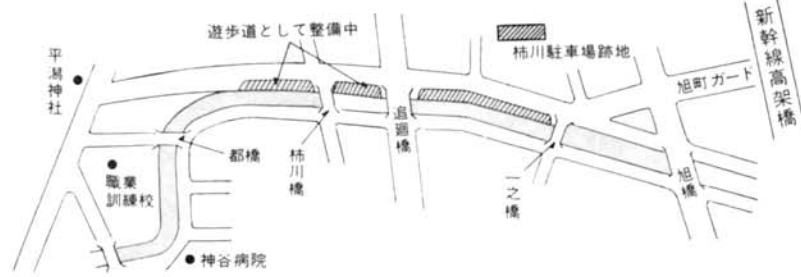

よみがえれ！柿川

▲雑草の生い茂っていた川べりは、芝生広場に…