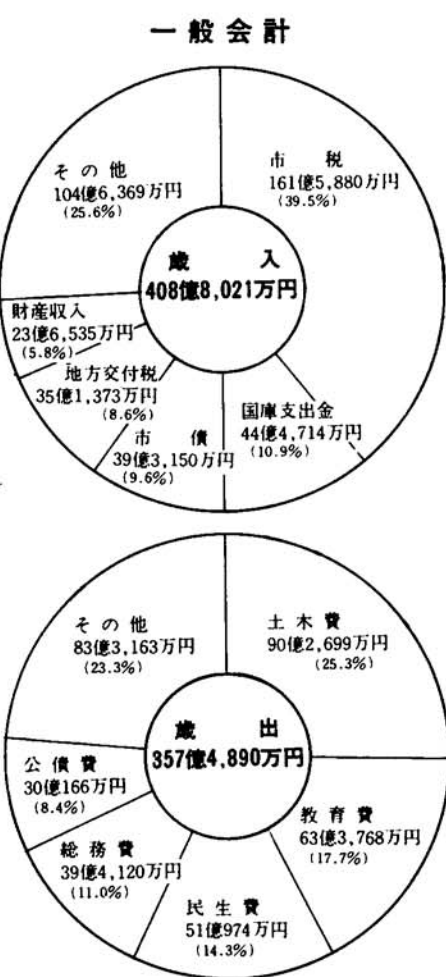

夕涼みの季節…
花火は楽しく安全に

夕涼みなどで花火を楽しむ季節になりました。でも、ちょっとした不注意が、火事ややけどにつながります。花火で遊ぶときは説明をよく読み、正しく取り扱ひましょう。

長岡市の昭和五十八年度の決算(見込み)がまとまりました。この決算は、これから監査委員の審査を経て、市議会で承認を得ることになっています。五十八年度も、福祉の充実や生活環境、教育環境の整備など、市民生活に密着した事業を進めてきました。そして、健全財政を堅持し、効率的な財政運営に努めてきました。

会計別決算(見込み)

会計名	収入	支出	差引
一般会計	4,088,021万円	3,574,890万円	513,131万円
国民健康保険事業	482,826	470,598	12,228
と畜場事業	29,651	29,651	0
下水道事業	560,251	560,241	10
簡易水道事業	13,263	13,261	2
卸売市場事業	8,461	8,461	0
郷土史料館事業	1,261	1,261	0
八方台休憩センター事業	2,601	2,601	0
スキー場事業	12,872	10,470	2,402
土地造成事業	28,531	28,305	226
駐車場事業	26,480	26,480	0
老人保健事業	467,304	467,304	0
合計	5,721,522	5,193,523	527,999
水道事業会計	収入	支出	差引
収益的収支	279,975万円	256,001万円	23,974万円
資本的収支	334,291	388,014	△53,723

昭和58年度決算
(見込み)