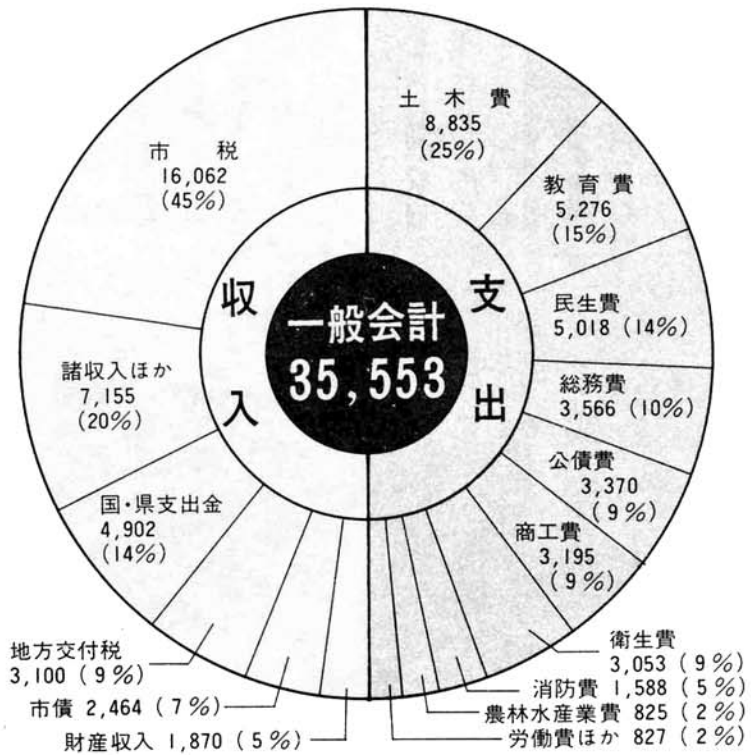

一般会計予算額内訳 (単位：百万円)

会計別予算額 (単位：千円)

●一般会計	35,553,200	八方台休暇センター	25,300
●特別会計	16,125,300	スキ一 場	106,360
●国民健康保険	5,240,790	土地 造 成	155,000
●畜 場	316,700	駐 車 場	284,590
●下 水 道	4,334,910	老 人 保 健	5,477,810
●簡 易 水 道	85,770	●水道事業会計	6,195,930
●卸 売 市 場	82,750	●総 計	57,874,430
●郷 土 史 料 館	15,320