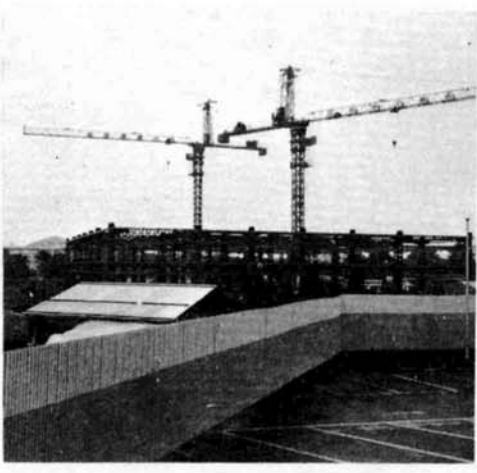

2基のタワークレーンが据えつけられた工事現場

新しい市庁舎が完成しますと、市内各所に分散している分庁舎や分室がまとめられ、市民の皆さんのご不便も解消されることとなります。

なお、消費生活センター、環境衛生第一課環境衛生第二課、少年補導センター、教育放送関係、車庫および現業関係は新市庁舎に入らない予定です。

国民健康保険のお知らせ

担当：保険年金課（市役所二階）

国民健康保険は被保険者自身のものです。健康で明るい生活を送るため、みんなで守り育ててください。

加入・脱退の届出は十四日以内に

住所の異動や資格の取得喪失があったときは、保険証と印鑑を持って届け出てください。

●加入手続きが遅れると、加入しなければならぬ日から保険料が計算されますので、一時にたくさん保険料を納めていただくこととなります。また、手続きが遅れた期間は保険給付を受けることができませんのでご注意ください。

●脱退手続きが遅れた場合は、保険料はお返しします。が、保険証で医者にかかり国保が負担した分は、後日返納していただきます。

高額療養費の支給制度

高額療養費支給制度は、昭和四十九年四月から実施された新しい制度です。

この制度は、大病をした方の経済的負担を軽減するために設けられたもので、

病気がかかっていても安心して治療ができるという、いまではなくてはならない制度となっています。

八月診療分から自己負担額が変更になる

高額療養費の支給は、国民健康保険の被保険者が同一の月に同一の病院、診療所などで受けた療養にどんなにお金がかかろうと（入院、入院外別々に総医療費が十三万円以上の場合です）自己負担は三万円、あとは一切保険から支払われることとなります。

なお、この自己負担額はこれまで三万円となっていました。八月診療分から三万九千円に改正されましたので、これまでご利用の方はご注意ください。