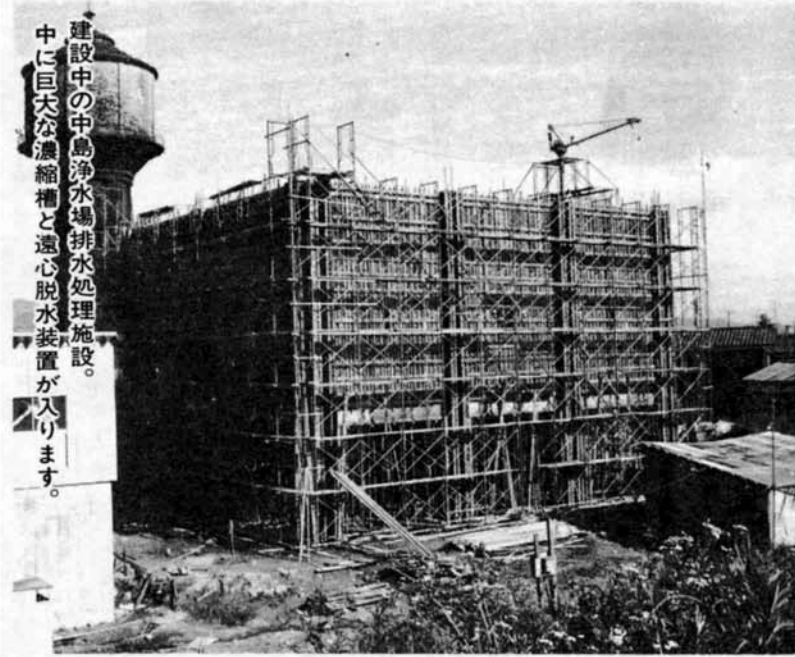

建設中の中島浄水場排水処理施設。中に巨大な濃縮槽と遠心脱水装置が入ります。

中島・妙見浄水場に 排水処理施設を建設

信濃川を守るために市も努力

長岡市ではいま中島と妙見のふたつの浄水場で排水処理施設の建設工事を進めています。このふたつの施設に、およそ十億円を投じますが、いずれも今年度中に完成させる予定です。

この排水処理施設は、昭和五十二年六月から、水質汚濁防止法によって適用される浄水場の河川排出基準に合わせ、ふたつの浄水場からの排水を浮遊物質二百PPM以下の水質にするもので、いわば水道の水を作った後の残り水から泥を取り除いて信濃川に排水するためのものです。

このように長岡市は、信濃川の水質を維持するためにたゆみない努力を重ねています。