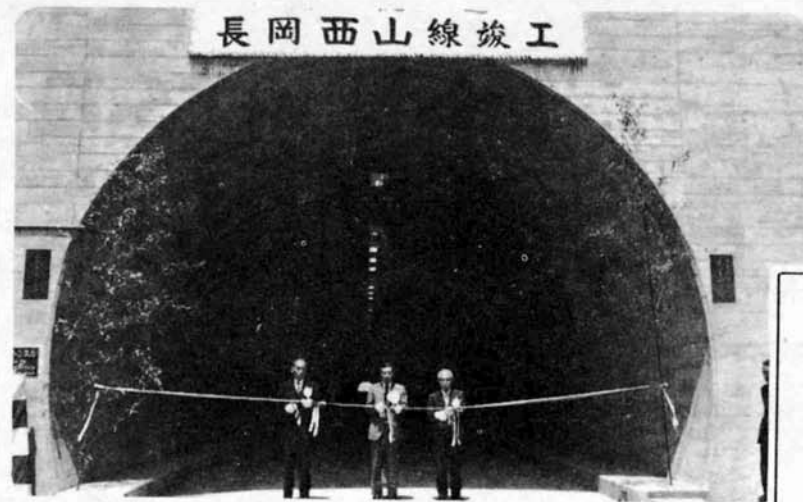

▲ヤングにも人気の民踊教室

先月厚生会館で行われた民踊教室の一コマ。長岡まつりや盆踊りのシーズンとあって、約200人の参加者は、長岡甚句と大花火音頭の練習に一生懸命取り組みました。

▲市政のニュースを茶の間に

これは、先月の11日に放送された“おはようがおか”のスタジオ風景です。長岡市では、テレビを通して、新しい市政ニュースやホットな話題をお茶の間にお届けしています。ご家族そろって、ぜひご覧ください。
○BSN…“長岡市だより”毎月第1日曜日朝8時～8時15分
○NST…“おはようがおか”毎月第2・第4・第5日曜日朝8時5分～8時20分

▼新しい広報車がお目見え

市民の皆さんのお役に立てて欲しい…と東京海上火災(株)から、このほど広報車が市へ寄贈されました。以前と同じ白とオレンジのツートンカラー。これからも、市民の皆さんに親しまれる広報車として励んでまいります。

長岡西山線竣工

▼薬師トンネル開通

市内の宮本町から西山町に通じる県道長岡～西山線の薬師トンネルが、7月2日に開通しました。これによって長岡市と西山町は最短距離で結ばれ、今後この道路は、広く産業、経済、観光など住民福祉の向上に大きく貢献することでしょう。