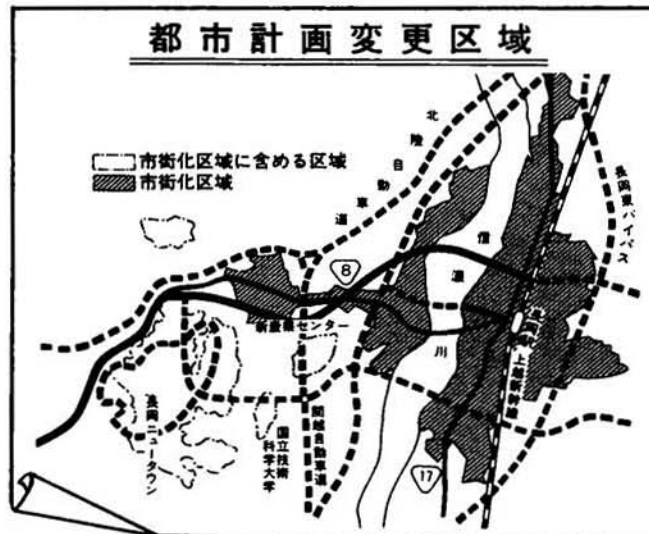

都市計画の線引変更 9月に告示の見通し

7月中旬に町内会を通じて、各家庭に配布しました「市街化区域及び市街化調整区域に関する都市計画変更案の基本構想」で、すでにお知らせしたように、長岡都市計画区域の変更は、県の都市計画地方審議会を経て9月中にはほぼ原案どおり県知事の決定・告示がなされる見通しです。

ご承知のように、この市街化区域と市街化調整区域に区分するいわゆる都市計画の線引は、昭和45年9月に決定されたものですが、決定以来すでに5年を経過し、見直しの時期にきましたので、このたび地元の意見を聞きながら県が変更案を作成したものです。

今回、新たに市街化区域に編入される区域は、川西地区の西部丘陵地に建設される長岡ニュータウン区域をはじめ、新産業センター、技術科学大学の用地で、面積は1,122ヘクタールです。

この変更案が決定されますと、長岡市の市街化区域と市街化調整区域は、下の表のようになります。

区分	市街化区域	市街化調整区域
現況	2,801 ha	19,199 ha
変更後	3,923	18,077

なお、この変更案に対しては、さる7月25日の公聴会で、市民の皆さんから意見公述をしていただきましたので、今後のスケジュールは、これらの意見を調整しながら、県知事の諮問機関である都市計画地方審議会にて検討された後、建設大臣の認可を得て、県知事が決定・告示をすることになります。

特別土地保有税 (取得分)の申告を!

昭和五十年七月一日から昭和五十一年六月三十日の一年間に取得された土地が合わせて五千平方メートル以上あった方は、八月三十一日までに特別土地保有税を申告納付してください。

担当: 市役所三階資産税課 (電話) 三五一二二二