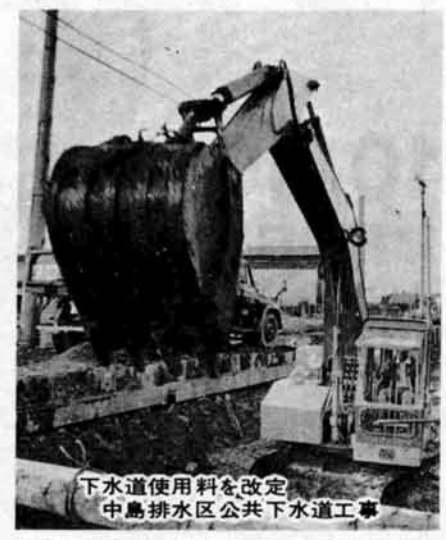

建設費、大手大橋関連用地取得事業費など、多額の起債が決定したことに伴い、当初予算で計上できなかった利子等を、今回補正しました。

下水道使用料も

また下水道使用料も、十月から改定させていただきます。下水道使用料はこれまで、

国立技術科学大学（仮称）

工業高校卒業生も受入へ

前期課程を新たに設置

高度の科学技術に対応する指導的技術者を育成しようと、かねてから技術科学大学院（仮称）の名称で文部省が長岡市上置岡町に設置を進めていた新しい構想の教育施設について、このほど文部省ではこれまでの構想に加えて、新たに工業高校卒業生等も受け入れる前期課程を加えた工学系の大学——国立技術科学大学（仮称）を建設する方針を明らかにしました。

昭和53年開校へ

前期課程（二年）を建設することにしたものです。前期課程（二年）を建設することにしたものです。

文教都市への躍進に期待

長岡市はこれまで、新潟大学工学部が将来新潟市に移転統合される見通しであることから、これにかかわる大学の設置運動を強力に展開してきましたが、いよいよ工学系の新しい大学が設置されることになれば、これまでの地方文化の集積と併せて、長岡市は今後、文教都市として大いに発展するものと期待されます。

九月定例市議会の冒頭、小林市長は提案議案の説明に先だって、厳しい情勢にある長岡市の財政状況を説明するとともに、今後の財政運営の基本方針を述べ、議会に強く理解と協力を訴えました。以下その要旨をお知らせします。

財政危機に全力で対処

九月市議会で市長が表明

皆さますでにご覧のとおり、最近の地方財政を取りまく情勢はわが国経済が高度成長から一転して低成長に移行したことに伴って極めて厳しい状況に置かれています。このことは、当長岡市といえども例外ではなく、昭和五十年年度の今後の推移は、予断を許さない状態です。長岡市は、当初予算編成に際しても、県内他都市の多くが対前年比三〇%を越す予算編成をした中で、あえて地方財政計画の伸び率二四%をも下回る一九%という低年度末の最終見込みは、当初計上額の確保が危ぶまれる状況です。また地方交付税についても、先般交付分額に比べて四億四千万円ぐらゐの落ち込みが予想されます。一方歳出では、人件費、扶助費、公債費等、義務的経費の増加が見えてきます。今日この財政危機は、国の援助に期待するだけで解決するものでもなく、また国の援助が得られるまで待つていたことも許されなほどに深刻です。したがって当市におきましても、自力で危機打開の意です。けれども、今日の財政危機は、国の援助に期待するだけで解決するものでもなく、また国の援助が得られるまで待つていたことも許されなほどに深刻です。したがって当市におきましても、自力で危機打開の意です。けれども、今日の財政危機は、国の援助に期待するだけで解決するものでもなく、また国の援助が得られるまで待つていたことも許されなほどに深刻です。したがって当市におきましても、自力で危機打開の意です。