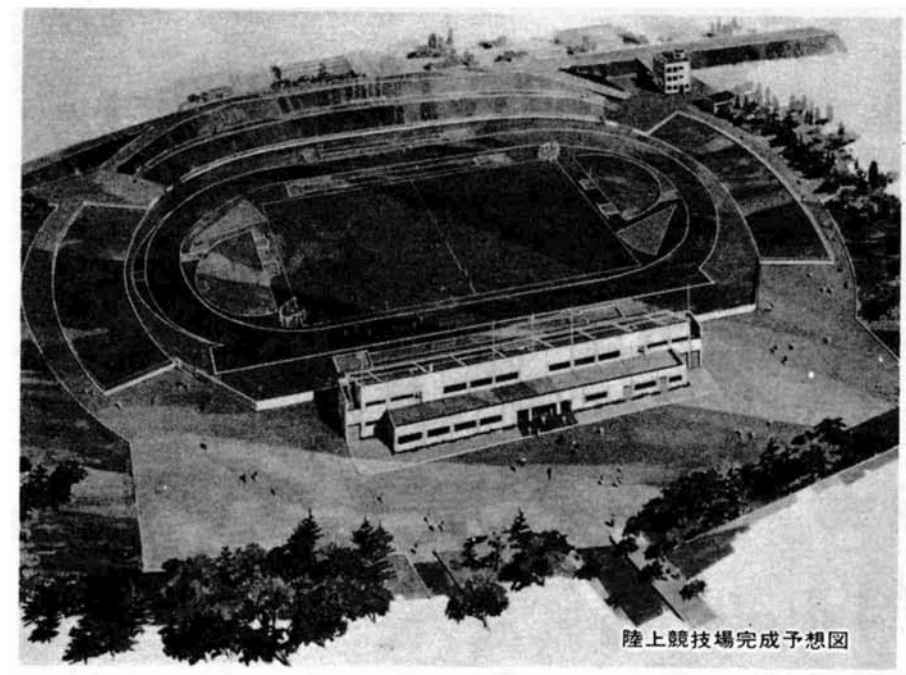

参議院議員選挙

投票日は7月7日(日)

明るく正しい選挙を

七月七日(日)は、参議院議員通常選挙の投票日です。棄権しないで、明るく正しい選挙をいたしましょう。

当日は、投票開始の午前七時に花火を打ち上げます。

不在者投票

投票日に、仕事の都合で投票区域外にいる人や、やむを得ない用務で市外に旅行中の人は、

- ① 指定病院に入院中の人は、七月六日まで(毎日午前八時三十分午後五時)に火の場所ので不在者投票をしてください。
- ② 選挙事務室

陸上競技場の建設に着手

一周四百メートルの公認コースに

総建設費は 八億八千万円

長岡市内はもとより、県内各地の関係者からも、その建設が待ち望まれている長岡陸上競技場(仮称)の建設工事が、いよいよ本格

的をはじめられるはこびとなりまし。建設位置は、緑町地内の旧日産化学工業の跡地で、面積はおよそ七万六千平方メートル、建設する施設は、四百メートルの公認トラックコースをはじめ三千メートル障害コース、投てき場、幅跳