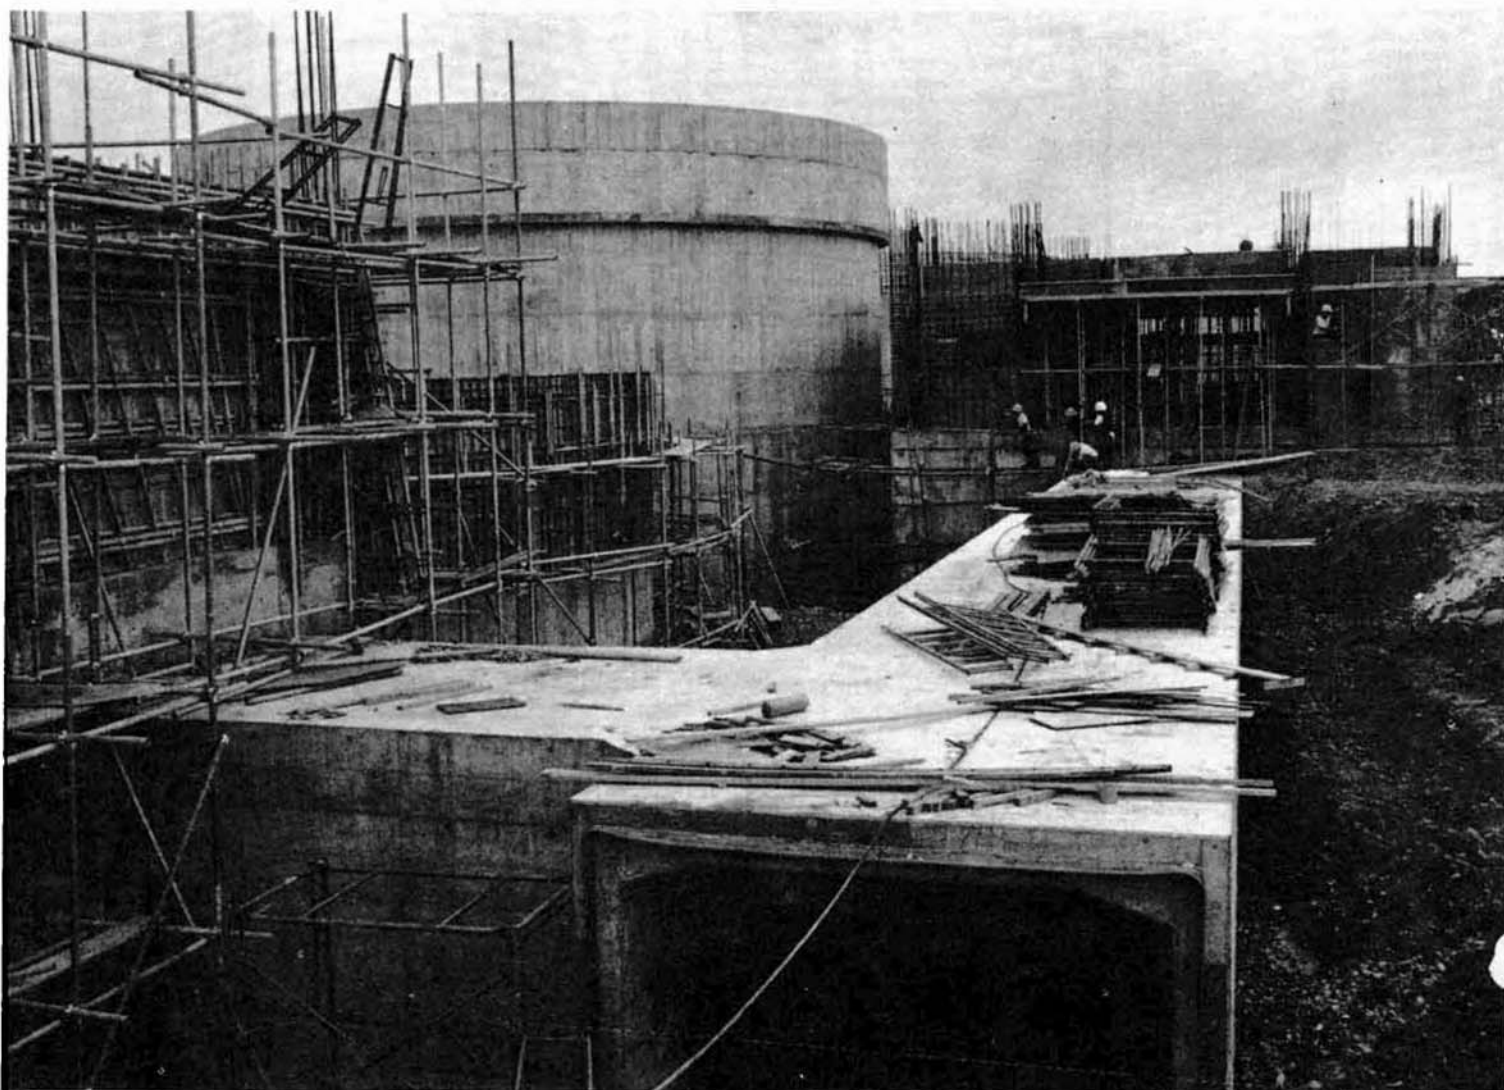

市政だより

6月 (No.238)

— おもな内容 —

- 6月市議会、参議院議員選挙..... 2
- 長生橋の交通規制..... 3
- カメラニュース..... 4
- 今月のスポット、16万市民の声..... 5
- 休日急患診療所、ふるさとの川..... 6
- 学校開放、東西南北..... 7
- お知らせ..... 8

編集・発行/長岡市広報課 (電話代表35-1122) 昭和49年6月1日

建設進む下水処理場

51年の春には完成

長岡市ではいま、この長岡を美しい自然に囲まれた暮らしやすいまちにするため、「公共下水道整備6か年事業」を積極的に進めています。この整備事業は、昭和46年度から始めたもので、工事は極めて順調に進み、蔵王、坂之上中島、千手、四郎丸排水区のうち、蔵王、中島排水区については、すでに幹線下水管網の埋設工事はほぼ完成一、いよいよ昨年より3か年事

業で下水処理場の建設に着手いたしました。建設位置は、寿3丁目環境衛生センターのごみ焼却場脇で、面積はおよそ5万4千平方メートル、昨年は12億5千万円、ことしは15億円の巨費を投ずるこの下水処理場は、脱臭・浄化力ともに抜群の最新型一。昭和51年の春には待望の完成を見ます。

(写真) 高さ20メートルもある建設中の消化タンク

高校生の母親教室、開校
あなたのお子さんが明るくすくやかに成長するように、次のとおり、高校生の母親教室を開きます。

集合：バス西吉線終点に9時
内容：柄吉川の谷にすむ昆虫相を調べる
対象：小学生以上
◎いずれも申込みは科学博物館(☎011-844)へ

6月29日「スピードをキャッチしよう」
▽読者のつどい
日時：6月21日(金)午後7時から
内容：C・プロンテ著「ジュリエント」を話題にして
▽自動車文庫の巡回日程

受付：6月3日(月)から労働青少年ホーム(☎011-4429)で
なお、ギターは個人で持参。
公衆浴場無料入浴事業
母・義務教育修了前児童のみの世帯と65歳以上の方(いずれも家庭に入浴設備がなく公衆浴場を常時利用している方)を対象に月3回入浴料を無料にします。
該当される方は公衆浴場に申し

水道工場の
お申し込みは！
水道を新しく引かれる場合は、指定業者にお申し込みください。
植木組長岡支店 呉服町
長岡配管工業 千場
布川水道工事店 四郎丸
松瀬配管 殿町
丸一鉄管工業 日赤町
野口配管ポンプ店 千歳
三協設備工業 中島
今井配管工業 西千手
丸共配管工業 中沢町
大洋工業長岡支店 宮内四
北陸設備 栢田屋町
福田組長岡出張所 城岡三
新日管工業 長岡ポンプ
永井管工 関東町
長岡ポンプ 柳原町
三友商会 西新町
北越配管 寿二
新晃設備 長町二
米田設備工業所 川崎三
岸本ポンプ配管工業所 千手三
大石組 南町二
室橋設備 福島町
桑原工務店 福島町
竹見設備工業 福島町

テレビ・ラジオ
放送ご案内

TV「長岡市だより」
ONST新潟総合テレビ(UHF35ch)毎月、第2・4・5日曜日午前8時5分から15分間
BSN新潟放送テレビ(VHF5ch)毎月第一日曜日午前8時から15分間、毎週日曜日午前9時44分から1分間
ラジオ
BSN新潟放送ラジオ(〇六〇キロヘルツ)土・日曜日を除く毎日、午後4時から3分間

▽信濃川野鳥観察会
・期日：6月16日(日)雨天中止
・集合：長生橋東詰に朝6時集合
朝9時解散
・場所：信濃川左岸土手
・対象：小学生以上
・定員：25名
・持物：ノット、鉛筆など
▽昆虫相を調べる会
・期日：6月9日(日)雨天中止

▽将棋大会
・日時：6月9日(日)午前10時から
・対象：小・中・高校生
・申込：6月5日(木)まで
▽市内高校写真展
・日時：6月15日(土)午後1時から4時まで、6月16日(日)午前10時から午後4時まで
▽星空を見る会(初夏の星座)
・日時：6月20日(木)午後7時から9時まで
▽人形劇と紙しばいを見る会
・日時：6月23日(日)午後1時30分から

◎くわしくは中越青少年文化センター(☎011-2305)へ
▽子どもつどい
・日時：6月15日(土)と6月29日(土)いずれも午後2時から3時30分まで
・内容：6月15日「バナナの旅行」
フィリッピンからばけらの口へ)

大島B・福道・王寺川
関原・大積
黒糸・川崎A
悠久山
蔵王・山本
深才・大島A
宮内
※くわしくは互尊文庫(☎011-658)か地域のステーションマスタにお問い合わせてください。
ギター教室生徒募集
・期日：6月21日(金)から10月まで
毎週金曜日計16回
定員：20名

出てください。
長岡J.C.スクール開校
・日時：7月12日(金)午後5時30分から14日(日)午後6時まで
・会場：県立青少年研修センター(巻町)
・対象：18歳以上25歳まで
・費用：一人四千円
・講師：山谷親平(ニュースキャスター)佐々木久子(雑誌編集長)小林孝平(長岡市長)
・申込：6月25日までに青年会議所(長岡商工会議所三階☎011-069)へ所定の申込書に受講料

消防音楽隊の夕べ
—セントラル・パーク—
消防音楽隊では、市民のみならずから音楽を楽しんでいただくと野外演奏を計画しました。ご散策がてらにおかけください。
*期日...6月14日、6月21日、7月5日、7月12日(雨天中止)
—8・9月にも計画しています—
*時間...午後7時から8時まで
*場所...セントラルパーク

買ガン検診を受けましょう
・期日：7月23日(火)・24日(水)
・会場：厚生会館
・費用：九百円
・対象：四十歳以上の方
・定員：百六十名(先着順)
・申込：6月10日(月)6月29日(日)までに衛生課(☎011-222)へ
防火管理者資格付与講習会
・期日：6月17日(月)・18日(火)
・会場：厚生会館
ただいま、消防本部防課(☎011-219)で受付を行なっています。
新卒求人申込みはお早めに
・受付開始：5月1日から(大学・高校卒)6月1日から(中学・訓練校卒)
・高校求人は職業安定所の確認印が押印されていませんと学校からの推せんを受けられず選考もできません。
・推せん選考
区分 推せん開始 選考開始
大学卒 5月1日 7月1日
高校卒 9月21日 10月1日
中学校卒 12月1日 12月1日
訓練校卒 12月1日 12月1日
くわしくは長岡公共職業安定所求人係(呉服町一☎011-181)へお問い合わせください。

給水修繕業者を指定
給水装置工事のうち修繕工事だけ施行できる業者を新たに指定することにしました。
一、市内に店舗のあること
二、主任配管工(配管工を含む)が一名以上常勤していること
三、ほかの指定業者が常勤していないこと
四、修繕工事に必要な器具を備えていること
五、その他、水道事業管理者が適当と認めたとき
ご希望の方は、水道局業務課(☎011-4635)へ