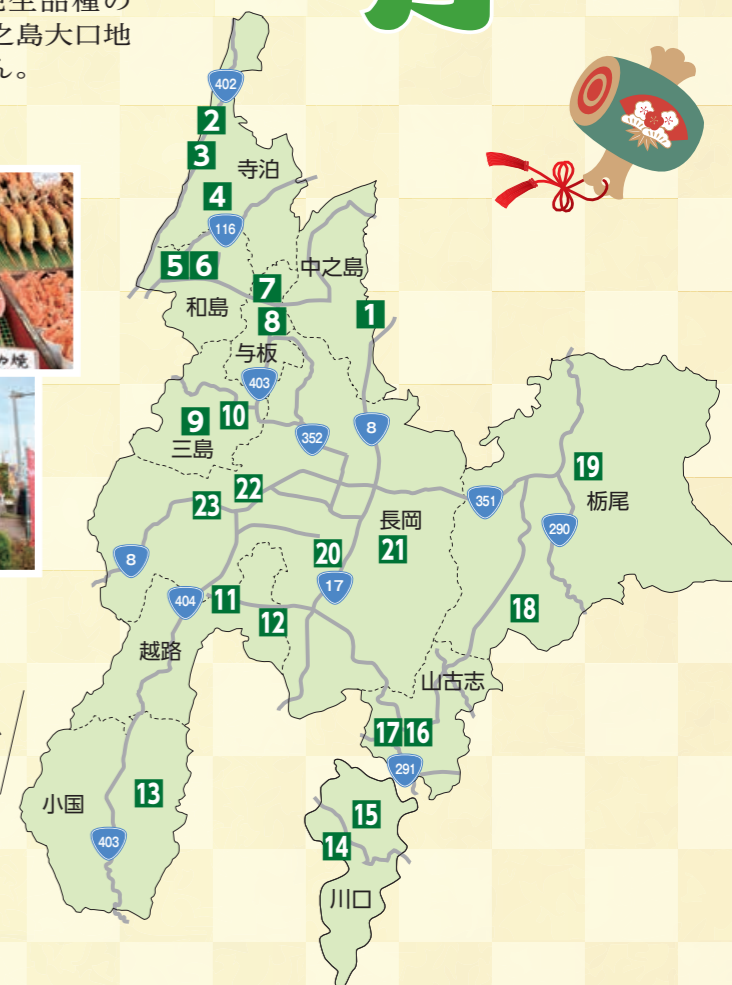

12 越路河川公園

野球場やテニスコート、芝生広場など、友人同士でもファミリーでも楽しめる公園。春には約300本の桜が咲き誇る名所の一つです。
 電話浦体育館92・6910

あけましておめでとうございます。「おでかけすごろく」楽しんでいただけただでしょうか。このページでは、すごろくに登場した施設や特産品などを紹介します。長岡は、全ての地域にそれぞれの良さがあるまちです。令和7年も、市内各地に出掛けて、地域の魅力を肌で感じましょう。

長岡市長 磯田 達伸

長岡の魅力をぐるりと紹介

中之島

1 今町・中之島大凧合戦

360年以上の歴史を誇り、県の無形民俗文化財に指定されている伝統行事。畳約8枚分にもなる大凧が絡み合う空中戦は見応え抜群です。巨大な凧を操る凧組の勇姿にもぜひ注目！
 電話中之島支所産業建設課61・2013

大口れんこん

真っ白な切り口と、シャキシャキとした歯触りが自慢です。晩生品種の「ダルマ」は、全国でも中之島大口地区でしか生産されていません。

2 魚の市場通り

十数店舗が軒を連ね、魚介類の浜焼きやスイーツの食べ歩き、買い物を楽しめます。寒い冬は、温かい番屋汁やカニ汁で体の中からぽかぽかに。
 電話寺泊観光協会75・3363

3 寺泊水族博物館

ペンギンなど約300種類、約8,000点の水生物が勢ぞろい。冬は中学生以下がお得です。
 11ページへ

4 トキと自然の学習館 トキみ〜て

午後1時の餌の時間は、池のドジョウを捕まえる姿を観察できるチャンス！
 電話75・3201

繁殖期は羽の色が黒に！

子育ての駅ぐんぐんでのインタビュー (11月23日)

第1回総合計画策定委員会 (11月12日)

長岡崇徳大学でのインタビュー(11月5日)

次期 総合計画の 策定へ

オール長岡で進める 新たなまちづくり

岡政策企画課 ☎39・2204

幅広い市民から意見を聞くため、市内各地でインタビューやワークショップを開催。大学・専門学生からは「プライベートを充実させながら働きたい」「遊びに行ける場所がもっとほしい」など、率直な発言がありました。子育て世代や高齢者、長岡出身の都内就業者などの意見も聞き、市民の声を広く反映させながら計画策定を進めていきます。