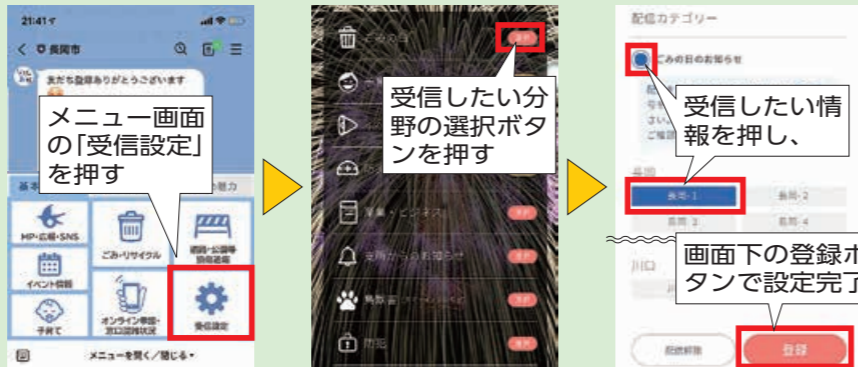

●明るい選挙啓発ポスター展

市内の小・中学生の作品11点を展示します。入選作品6点は、市ホームページでも見ることができます。
☐2月14日(金)～24日(休)午前8時30分～午後9時30分(初日は午後1時から) ④さいわいプラザ

▶県審査で入賞した大島中学校2年・神林夢菜さんの作品

後半戦、会場で熱い声援を 頑張れ！アルビBB

プロバスケットボールBリーグ3部で奮闘する新潟アルビレックスBB。B2昇格を懸けた上位8チームのプレーオフ進出に向けて戦いに挑んでいます。スタンドからの応援が選手の力になります。ホームタウンの長岡市民の応援で、勝利を後押ししましょう！

市民協働課アオ ☎39・2288

#7 いがらし 圭 選手

チームで一丸となって勝利を届けます。市民のみなさん、会場に足を運んで選手たちと一緒に戦ってください。応援よろしくお願いします！

試合に行ったら

気になるお店で お得をゲット

アルビBBを応援する飲食店など42店舗で、お得なサービスを受けられます。

Albirex BB シーズン後半戦 @アオーレ長岡			Albirex BB シーズン後半戦 @アオーレ長岡		
試合日	試合開始	対戦相手	試合日	試合開始	対戦相手
1/11(土) 12(日)	13:00	トライフープ岡山	4/12(土) 13(日)	17:00	しながわシティバスケットボールクラブ
25(土) 26(日)	17:00	さいたまブロンコス	19(土) 20(日)	17:00	岐阜スーパース
2/1(土) 2(日)	17:00	アースフレンズ東京Z	4/19・20は市民デー！各日300席無料招待(申し込みは3/14(金)から)		
15(土) 16(日)	17:00	湘南ユナイテッドBC	▶試合日程やチケット情報、申し込みはアルビBBホームページで		
4/5(土) 6(日)	17:00	ヴィアティン三重	QRコード		

使いこなしてる？ 市公式LINEってこんなに便利

市民協働課アオ ☎39・2202

知りたい情報がタイムリーに届く

希望する分野を選んで情報を受け取ることができます。分野=ごみの日、子育て、イベント、防災気象情報、産業・ビジネス、支所からのお知らせ、鳥獣害、防犯、大気汚染、健康・福祉、学生向け

▲設定方法(例:ごみの日)

会話形式で情報に簡単アクセスも

ごみの分別方法や窓口の混雑状況、子育て情報などをメニュー画面からチャット形式で簡単に確認できます。