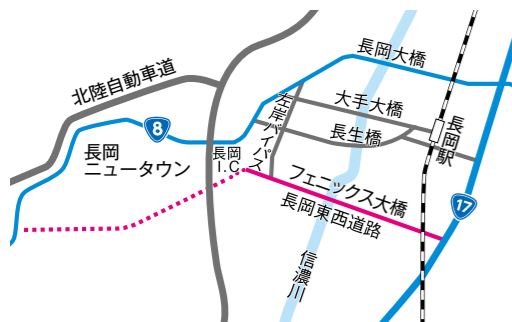

オール長岡で創作オペラを熱演

市立劇場の開館50周年を記念し、河井継之助などの先人の逸話や民話を題材にしたオペラ「長岡物語」を上演。作曲や出演者など、全て長岡ゆかりのメンバーで創り上げた圧巻の舞台で、多くの観客を魅了しました。(11月19日)

設立総会であいさつする磯田市長(11月13日)

フェニックス大橋4車線化へ期成同盟会を結成

国土木政策調整課 ☎39・2307

長岡東西道路の交差点改良やフェニックス大橋の4車線化などを目的し、磯田市長を会長とする期成同盟会を結成しました。東西の市街地を結ぶフェニックス大橋の車の通行量は、平成25年の開通当初に比べて約1.4倍に増加。朝夕の通勤時間帯をはじめとした渋滞の緩和が求められています。磯田市長は設立総会で、「市民生活の利便性向上や地域経済の活性化、防災力の強化などに向けて、一刻も早い整備を実現したい」と述べました。市は今後、国や県に対し、同盟会を通じて早期の事業化を働きかけていきます。